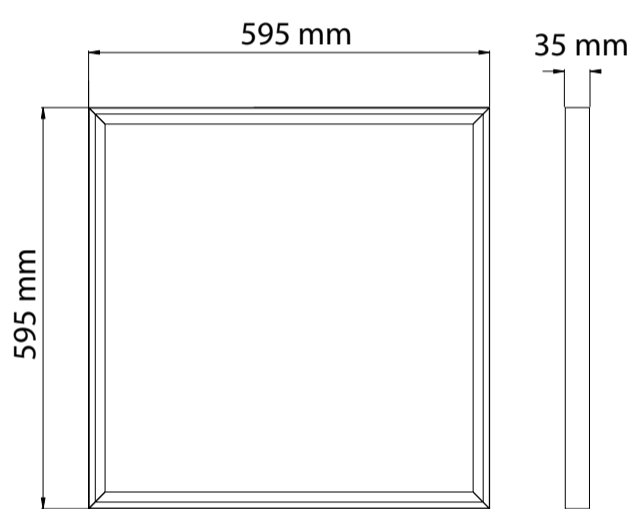

# 40W 60X60 LED SURFACE PANEL LIGHT

Part No.	: EG6060-40S
Material	: Aluminium Frame & PMMA LGP
Size	: 595mm x 595mm
Wattage (W)	: 40W
Input Voltage (V)	: AC85 - 265V
Frequency (Hz)	: 50/60 Hz
Luminous Flux (Lm)	: 85 Lm/W
CRI (Ra)	: 80 Ra
Color Temperature (°K)	: 3000K / 4000K / 6000K
Beam Angle	: 160°
Lifetime (Hr)	: 35,000 Hrs