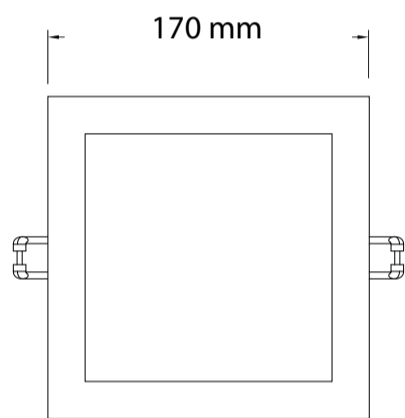

12W SQUARE RECESSED PANEL LIGHT

Part No.	: EGRPD-12S
Material	: Die Cast Aluminium & PC
Size	: 170x170x20mm
Wattage (W)	: 12W
Input Voltage (V)	: AC85 - 265V
Frequency (Hz)	: 50/60 Hz
Luminous Flux (Lm)	: 80 Lm/W
CRI (Ra)	: 90 Ra
Color Temperature (°K)	: 3000K / 4000K / 6000K
Beam Angle	: 120°
Lifetime (Hr)	: 35,000 Hrs