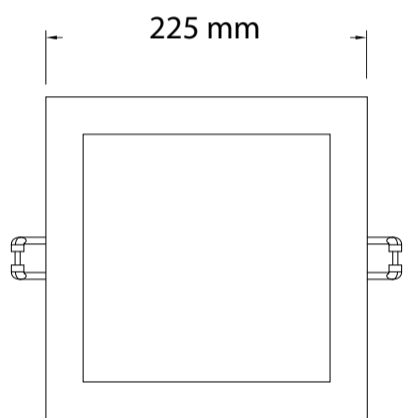

# 18W SQUARE RECESSED PANEL LIGHT

Part No.	: EGRPD-18S
Material	: Die Cast Aluminium & PC
Size	: 225x225x20mm
Wattage (W)	: 18W
Input Voltage (V)	: AC85 - 265V
Frequency (Hz)	: 50/60 Hz
Luminous Flux (Lm)	: 80 Lm/W
CRI (Ra)	: 90 Ra
Color Temperature (°K)	: 3000K / 4000K / 6000K
Beam Angle	: 120°
Lifetime (Hr)	: 35,000 Hrs