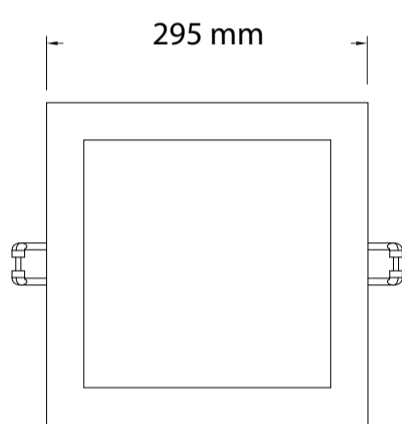

24W SQUARE RECESSED PANEL LIGHT

Part No.	: EGRPD-24S
Material	: Die Cast Aluminium & PC
Size	: 295x295x20mm
Wattage (W)	: 24W
Input Voltage (V)	: AC85 - 265V
Frequency (Hz)	: 50/60 Hz
Luminous Flux (Lm)	: 80 Lm/W
CRI (Ra)	: 90 Ra
Color Temperature (°K)	: 3000K / 4000K / 6000K
Beam Angle	: 120°
Lifetime (Hr)	: 35,000 Hrs