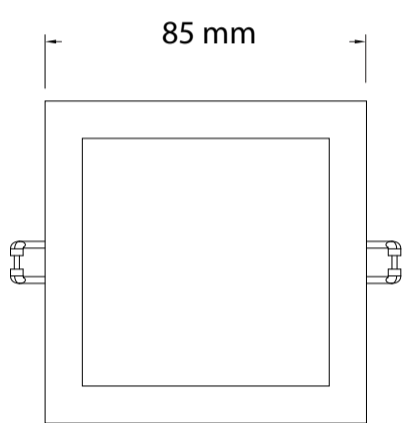

3W SQUARE RECESSED PANEL LIGHT

72 mm x
72 mm

Part No.	: EGRPD-3S
Material	: Die Cast Aluminium & PC
Size	: 85x85x20mm
Wattage (W)	: 3W
Input Voltage (V)	: AC85 - 265V
Frequency (Hz)	: 50/60 Hz
Luminous Flux (Lm)	: 80 Lm/W
CRI (Ra)	: 90 Ra
Color Temperature (°K)	: 3000K / 4000K / 6000K
Beam Angle	: 120°
Lifetime (Hr)	: 35,000 Hrs