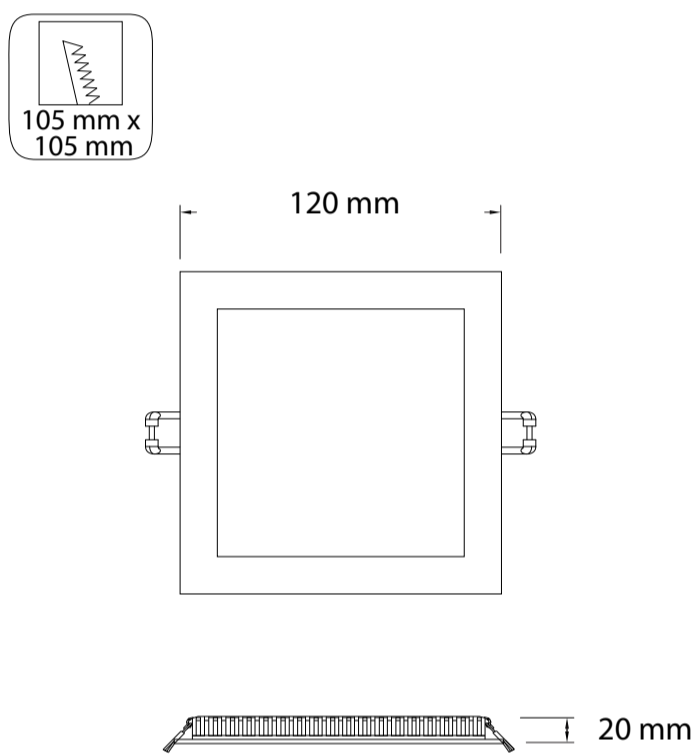

6W SQUARE RECESSED PANEL LIGHT

Part No.	: EGRPD-6S
Material	: Die Cast Aluminium & PC
Size	: 120x120x20mm
Wattage (W)	: 6W
Input Voltage (V)	: AC85 - 265V
Frequency (Hz)	: 50/60 Hz
Luminous Flux (Lm)	: 80 Lm/W
CRI (Ra)	: 90 Ra
Color Temperature (°K)	: 3000K / 4000K / 6000K
Beam Angle	: 120°
Lifetime (Hr)	: 35,000 Hrs