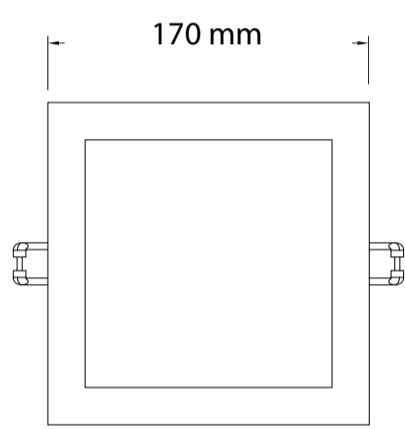

12W SQUARE SURFACE PANEL LIGHT

Part No.	: EGSPD-12S
Material	: Die Cast Aluminium & PC
Size	: 170x170x35mm
Wattage (W)	: 12W
Input Voltage (V)	: AC85 - 265V
Frequency (Hz)	: 50/60 Hz
Luminous Flux (Lm)	: 80 Lm/W
CRI (Ra)	: 90 Ra
Color Temperature (°K)	: 3000K / 4000K / 6000K
Beam Angle	: 120°
Lifetime (Hr)	: 35,000 Hrs