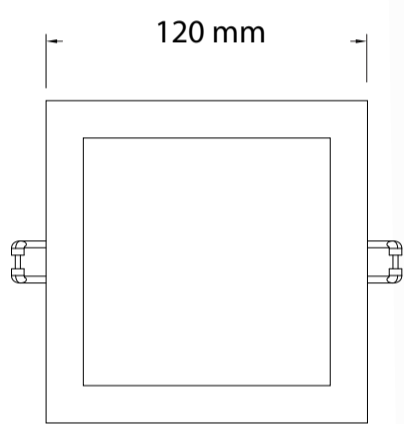

6W SQUARE SURFACE PANEL LIGHT

Part No.	: EGSPD-6S
Material	: Die Cast Aluminium & PC
Size	: 120x120x35mm
Wattage (W)	: 6W
Input Voltage (V)	: AC85 - 265V
Frequency (Hz)	: 50/60 Hz
Luminous Flux (Lm)	: 80 Lm/W
CRI (Ra)	: 90 Ra
Color Temperature (°K)	: 3000K / 4000K / 6000K
Beam Angle	: 120°
Lifetime (Hr)	: 35,000 Hrs