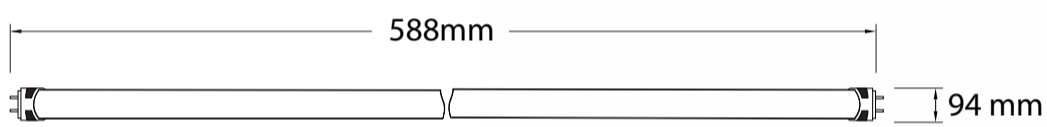

9W TUBE LIGHT

Part No.	: EGTB-9
Material	: Aluminium and Glass
Size	: 588x26mm
Wattage (W)	: 9W
Input Voltage (V)	: AC100 - 240V
Frequency (Hz)	: 50/60 Hz
Luminous Flux (Lm)	: 100 Lm/W
CRI (Ra)	: 80 Ra
Color Temperature (°K)	: 3000K / 4000K / 6000K
Beam Angle	: 120°
Lifetime (Hr)	: 35,000 Hrs