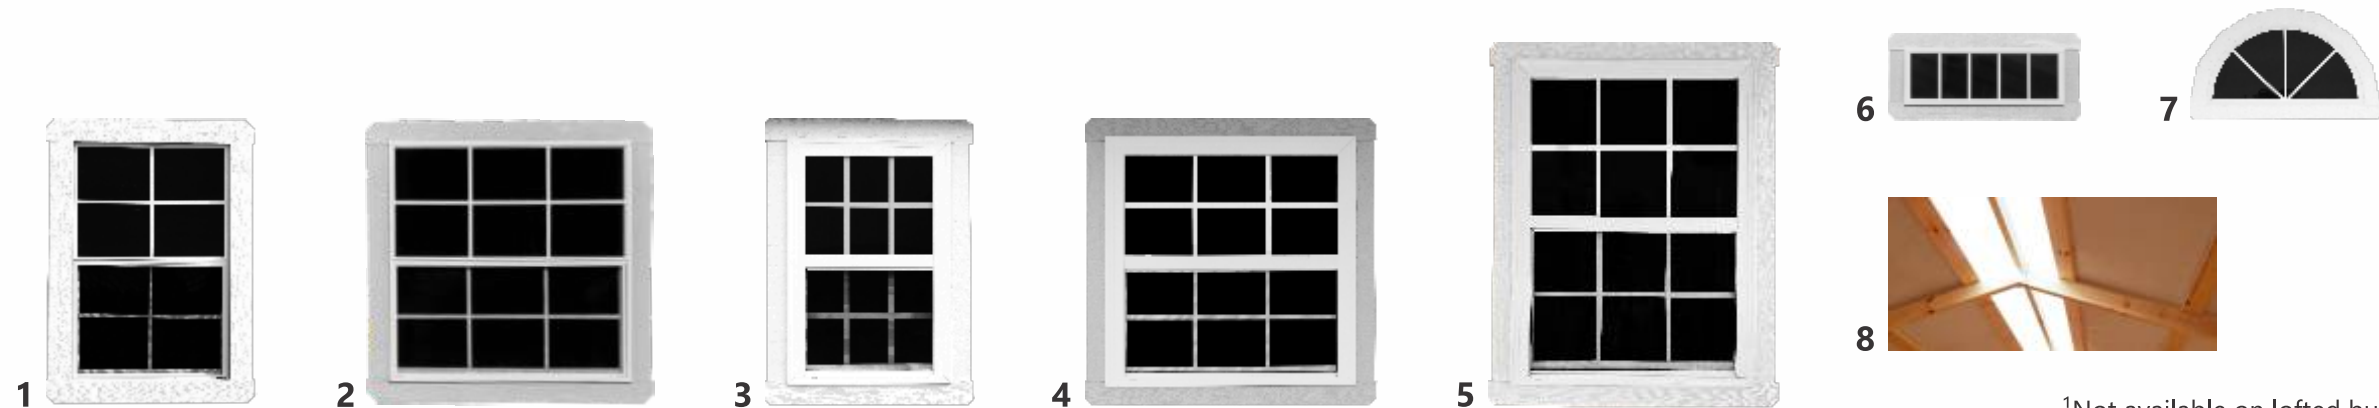

¹Not available on lofted buildings
²Available on Vinyl and Metal buildings
³Painted and Urethane only
⁴Not available on Vinyl or Log Buildings