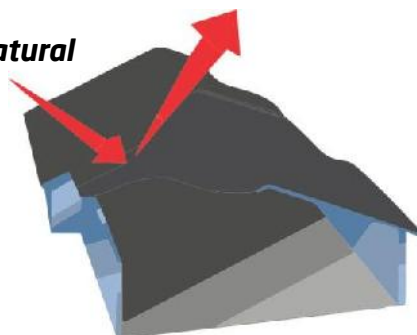

DESVENTAJAS DE COBERTURAS 100% OPACAS

Desperdicio de luz natural

- ✓ Interiores oscuros
- ✓ Se requiere luz artificial
- ✓ Mayor costo por fluido eléctrico
- ✓ Emisiones elevadas de dióxido de carbono

Luz Natural