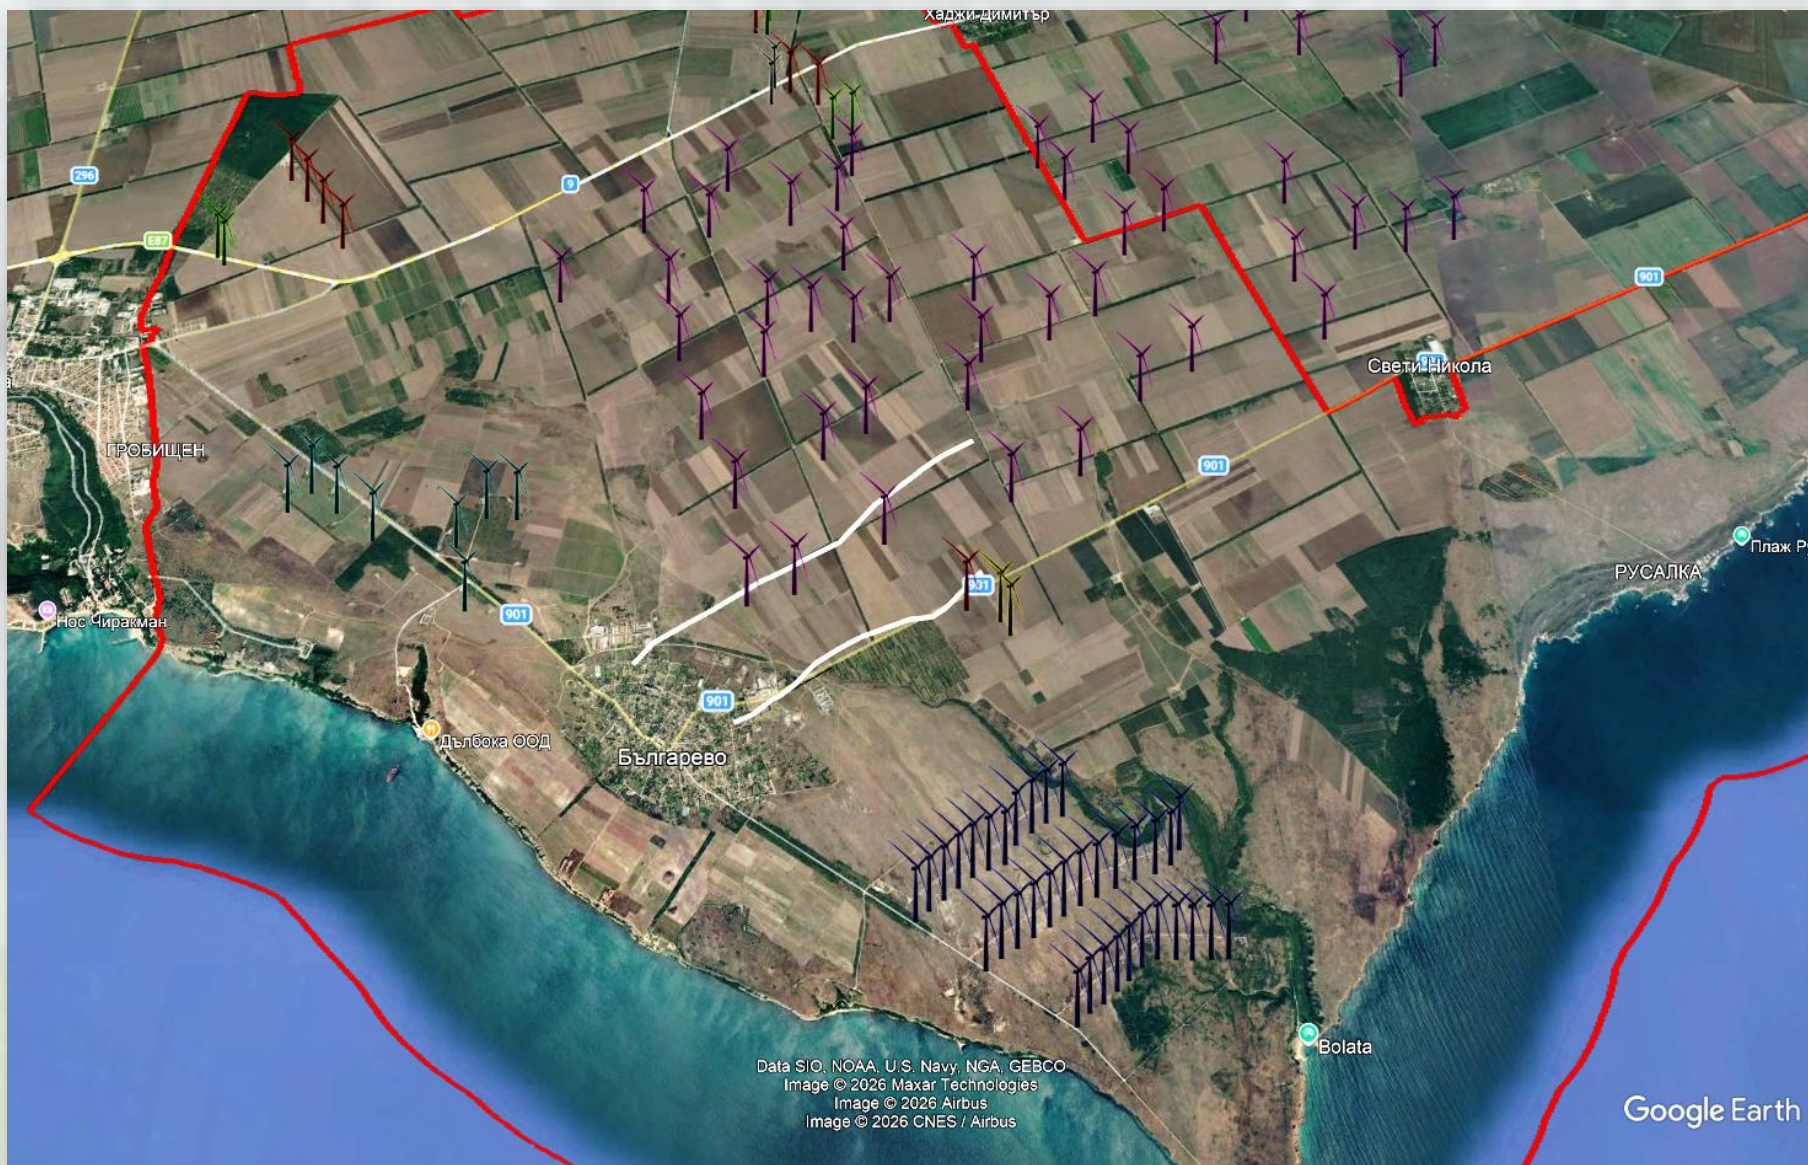

МЕСЕЧЕН БЮЛЕТИН
ИНТЕГРИРАНА СИСТЕМА ЗА ЗАЩИТА НА ПТИЦИТЕ

месец 04/2026

1. Наблюдавани видове птици на територията на 33 Калиакра

Наименование на български език	Наименование на латински език	Приблизителен брой
<i>Полска бърбрица</i>	<i>A. campestris</i>	<i>1</i>
<i>Малък ястреб</i>	<i>A. nisus</i>	<i>1</i>
<i>Малък орел</i>	<i>A. pennata</i>	<i>5</i>
<i>Обикновен мишелов</i>	<i>B. buteo</i>	<i>11</i>
<i>Турилик</i>	<i>B. oediacnemus</i>	<i>6</i>
<i>Белоопашат мишелов</i>	<i>B. rufinus</i>	<i>6</i>
<i>Тръстиков блатар</i>	<i>C. aeruginosus</i>	<i>5</i>
<i>Късопръста чучулига</i>	<i>C. brachydactyla</i>	<i>3</i>
<i>Бял щъркел</i>	<i>C. ciconia</i>	<i>3</i>
<i>Гарван</i>	<i>C. corax</i>	<i>5</i>
<i>Полски блатар</i>	<i>C. cyaneus</i>	<i>2</i>
<i>Посевна врана</i>	<i>C. frugilegus</i>	<i>5</i>
<i>Орел змияр</i>	<i>C. gallicus</i>	<i>1</i>
<i>Чавка</i>	<i>C. monedula</i>	<i>8</i>
<i>Гривяк</i>	<i>C. palumbus</i>	<i>111</i>
<i>Ливаден блатар</i>	<i>C. pygargus</i>	<i>2</i>
<i>Беловрата мухоловка</i>	<i>F. albicollis</i>	<i>1</i>
<i>Сокол орко</i>	<i>F. subbuteo</i>	<i>3</i>
<i>Черношипа ветрушка</i>	<i>F. tinnunculus</i>	<i>15</i>

<i>Наименование на български език</i>	<i>Наименование на латински език</i>	<i>Приблизителен брой</i>
<i>Вечерна ветрушка</i>	<i>F. vespertinus</i>	<i>1</i>
<i>Голям корморан</i>	<i>P. carbo</i>	<i>125</i>
<i>Буков певец</i>	<i>P. sibilatrix</i>	<i>1</i>
<i>Голямо белогушо коприварче</i>	<i>S. communis</i>	<i>4</i>
<i>Малко белогушо коприварче</i>	<i>S. corruca</i>	<i>1</i>
<i>Ръждивогушо ливадарче</i>	<i>S. rubetra</i>	<i>1</i>
<i>Обикновен скорец</i>	<i>S. vulgaris</i>	<i>250</i>
<i>Папуняк</i>	<i>U. epops</i>	<i>6</i>

1 ято от 38 броя големи корморани (зелено), регистрирани на 08.04.2026 г

5. Извадка с GPS маршрути на търсенията за периода м. март 2026 г.