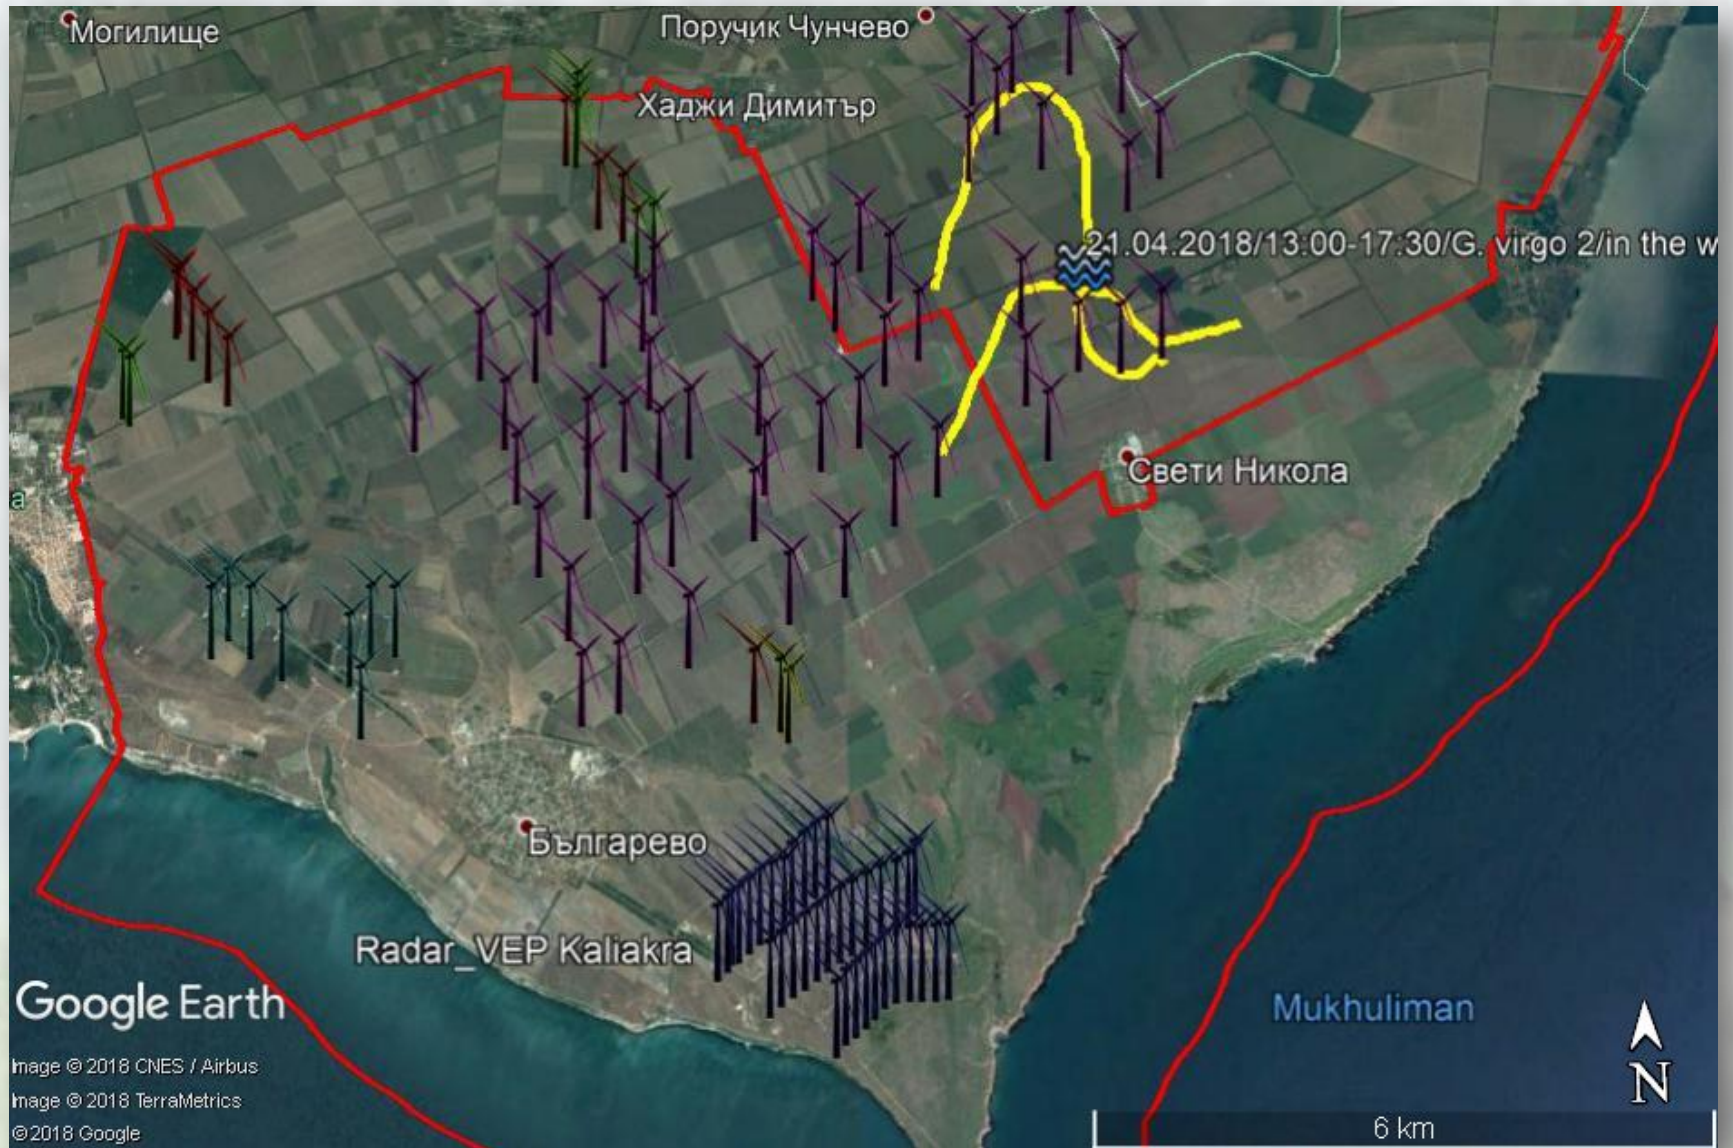

#### 1. Наблюдавани видове птици на територията на ЗЗ Калиакра

Наименование на български език	Наименование на латински език	Брой
Обикновен мишелов	<i>B. buteo</i>	13
Момин жерав	<i>G. virgo</i>	2
Керкenez	<i>F. tinnunculus</i>	4
Сокол скитник	<i>F. peregrinus</i>	1
Сокол орко	<i>F. subbuteo</i>	3
Вечерна ветрушка	<i>F. vespertinus</i>	8
Бял щъркел	<i>C. ciconia</i>	1
Гривеста чапла	<i>A. ralloides</i>	1
Полски блатар	<i>C. cyaneus</i>	3
Ливаден блатар	<i>C. pygargus</i>	2
Тръстиков блатар	<i>C. aeruginosus</i>	1
Обикновен корморан	<i>P. carbo</i>	238
Речна рибарка	<i>S. hirundo</i>	1

#### 2. Наредени спирания на турбини

Дата	Вятърен парк	Турбина №/ Група	Вид	Брой птици	Час на спиране	Час на пускане
18.4.2018	AES	A	Момин жерав ( <i>G. virgo</i> )	2	11:16	11:45
18.4.2018	AES	B	Момин жерав ( <i>G. virgo</i> )	2	12:15	12:48
18.4.2018	AES	B	Момин жерав ( <i>G. virgo</i> )	2	13:23	14:00
18.4.2018	AES	B	Момин жерав ( <i>G. virgo</i> )	2	14:05	14:17

#### 3. Регистрирани жертви на сблъсък от целевите за системата видове НЯМА

4. **Карти с регистрирани ята и птици**

*В жълто са показани движенията на 2 Момини жерава, останали в района на временна влажна зона сред земеделските земи в периода 18-21.04.2018 г.*

5. Извадка с GPS маршрути на търсенията за периода