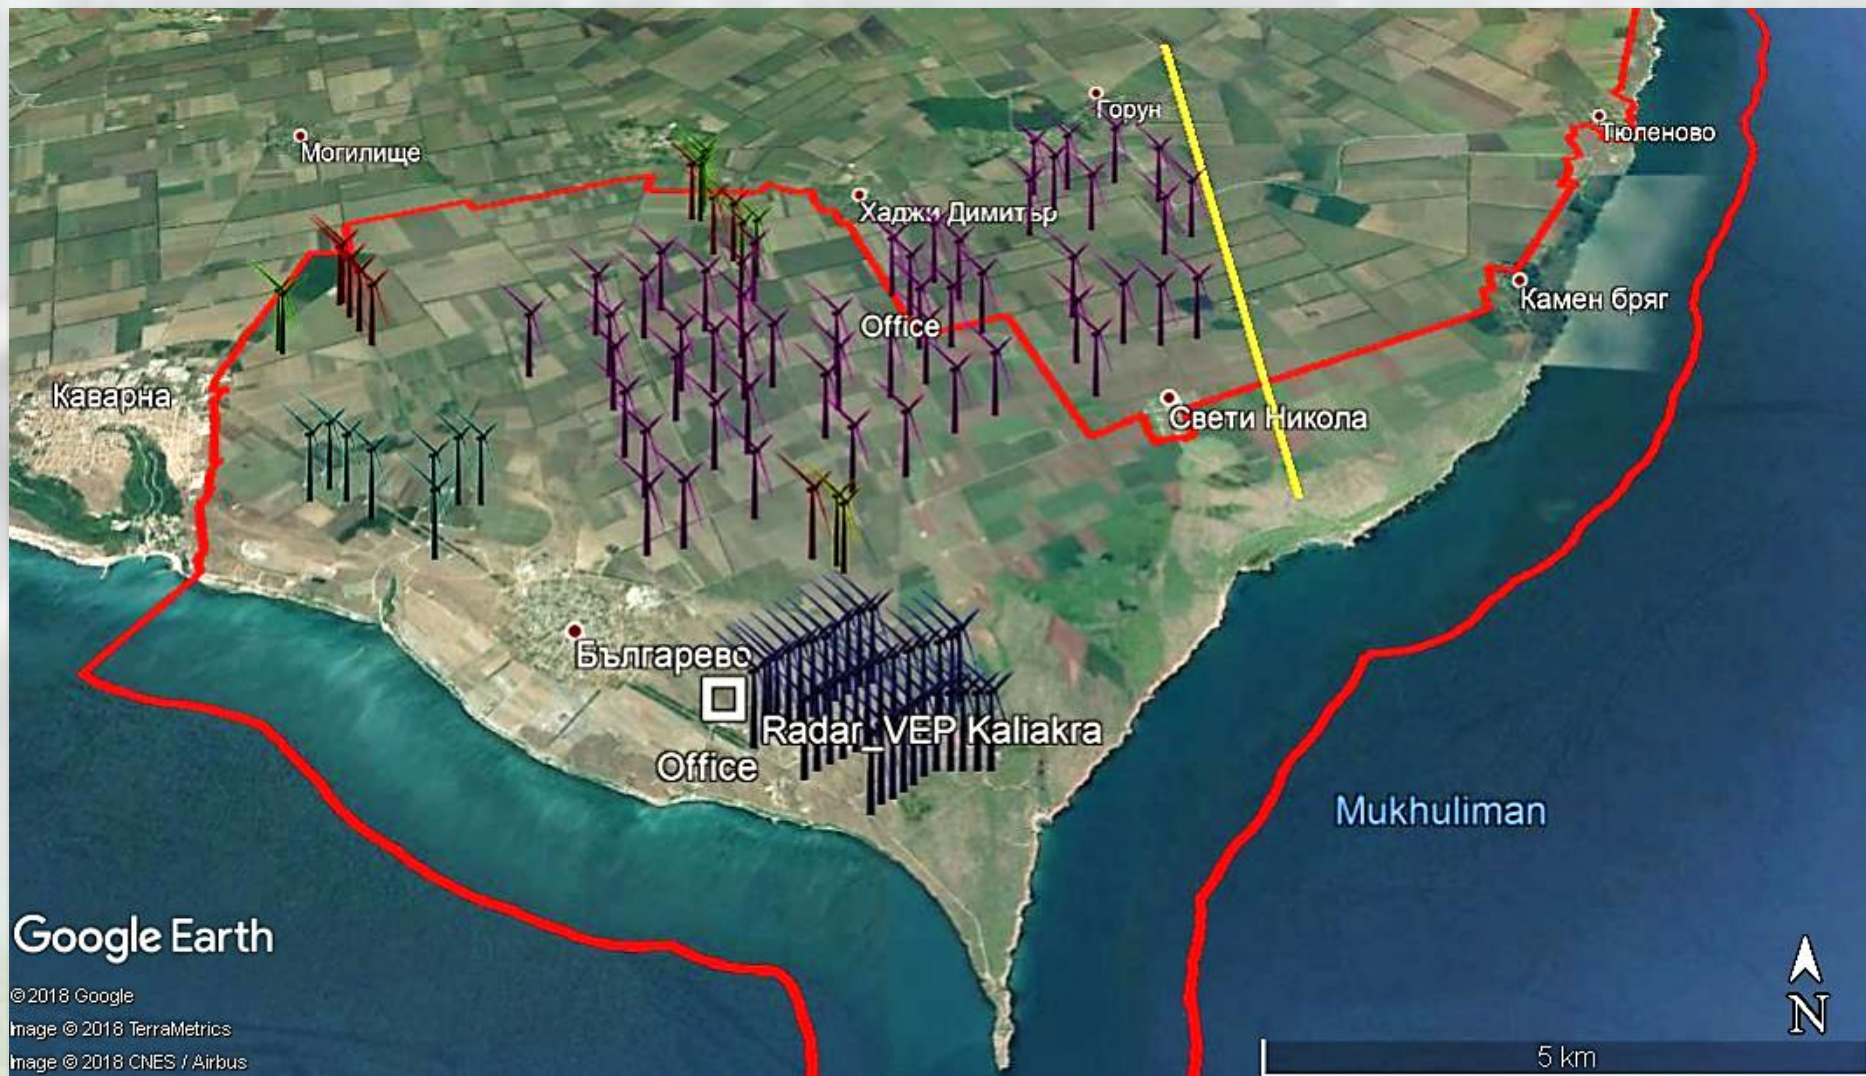

1. Наблюдавани видове птици на територията на ЗЗ Калиакра

Наименование на български език	Наименование на латински език	Приблизителен брой
Голяма белочела гъска	<i>A. albifrons</i>	400
Малък ястреб	<i>A. nisus</i>	2
Обикновен мишелов	<i>B. buteo</i>	24
Северен мишелов	<i>B. lagopus</i>	4
Белоопашат мишелов	<i>B. rufinus</i>	1
Тръстиков блатар	<i>C. aeruginosus</i>	2
Полски блатар	<i>C. cyaneus</i>	10
Ловен сокол	<i>F. cherrug</i>	1
Керкenez	<i>F. tinnunculus</i>	1
Голям корморан	<i>P. carbo</i>	103

2. Наредени спирания на турбини: НЯМА**3. Регистрирани жертви на сблъсък от целевите за системата видове: НЯМА**

4. Регистрирани ята и птици от списъка с целеви видове:

Ята от 400 Големи белочели гъски (в жълто), регистрирани на 13 ноември 2018 г.

5. Извадка с GPS маршрути на търсенията за периода