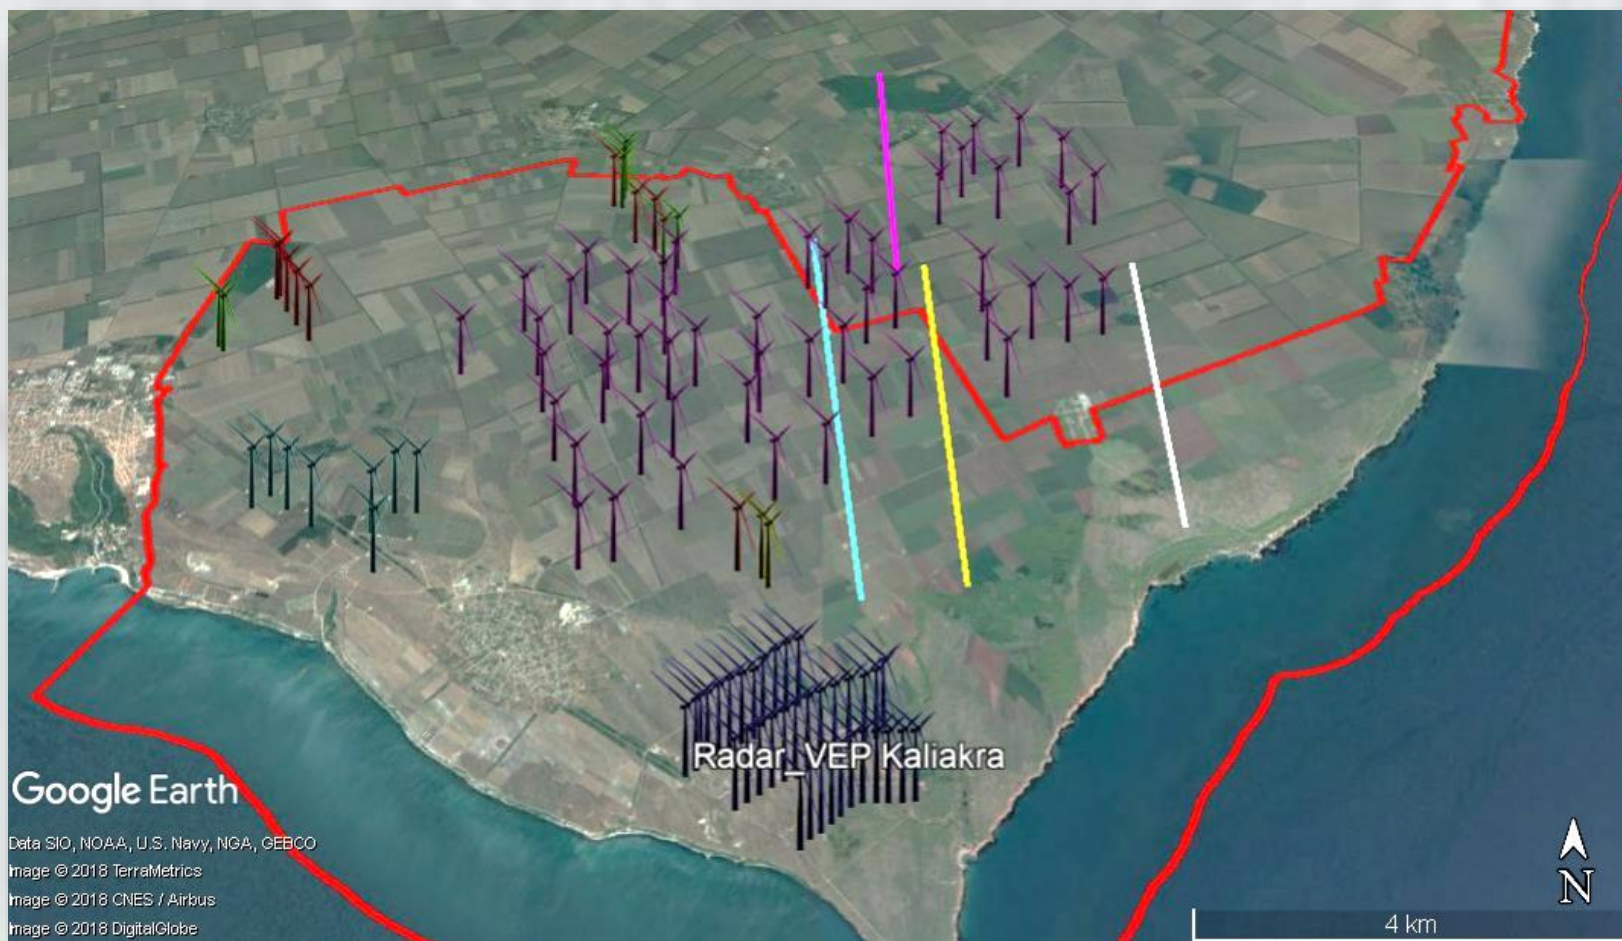

1. Наблюдавани видове птици на територията на ЗЗ Калиакра

Наименование на български език	Наименование на латински език	Приблизителен брой
Голяма белочела гъска	<i>A. albifrons</i>	228
Малък ястреб	<i>A. nisus</i>	1
Обикновен мишелов	<i>B. buteo</i>	44
Северен мишелов	<i>B. lagopus</i>	1
Белоопашат мишелов	<i>B. rufinus</i>	1
Тръстиков блатар	<i>C. aeruginosus</i>	4
Полски блатар	<i>C. cyaneus</i>	4
Гарван	<i>C. corax</i>	2
Ням лебед	<i>C. olor</i>	124
Керкenez	<i>F. columbarius</i>	1
Голям корморан	<i>P. carbo</i>	34

2. Наредени спирания на турбини: няма

3. Регистрирани жертви на сблъсък от целевите за системата видове: няма

4. Регистрирани ята и птици от списъка с целеви видове:

Две ята от Големи белочели гъски: 48 (жълто) и 180 (зелено) - регистрирани съответно на 06 и 09 декември

Четири ята от Неми лебеди: 32 (светло синьо), 45 (жълто), 19 (бяло) - регистрирани на 05 декември и 12 (розово) - регистрирани на 06 декември

5. Извадка с GPS маршрути на търсенията за периода: Не са провеждани проверки поради снеговалеж, навявания и заледяване.