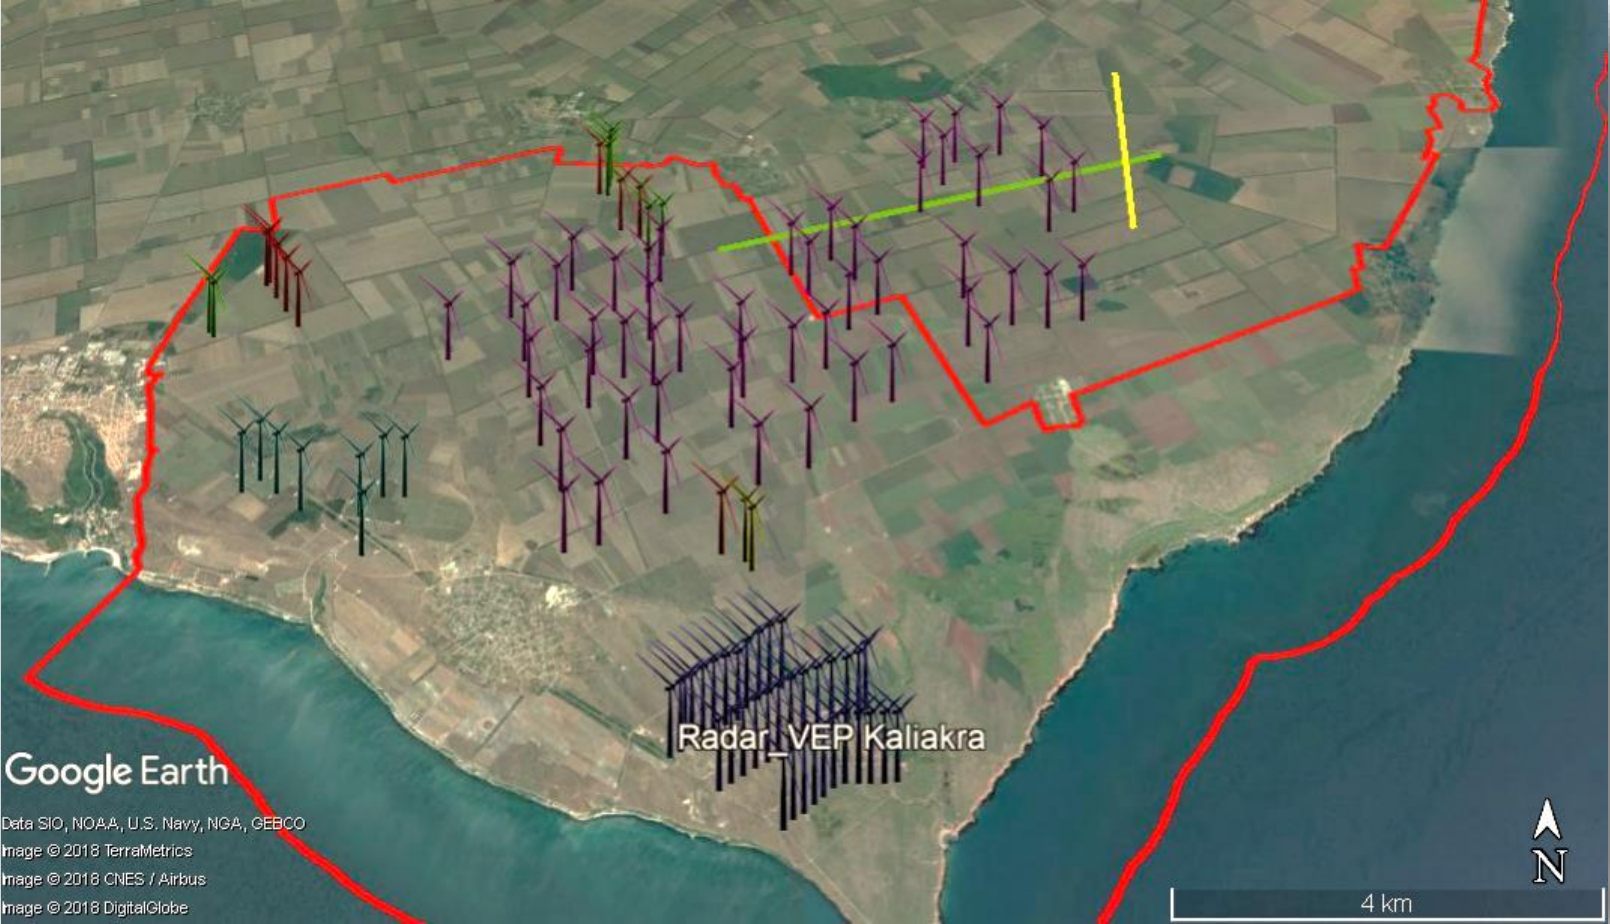

1. Наблюдавани видове птици на територията на ЗЗ Калиакра

Наименование на български език	Наименование на латински език	Приблизителен брой
Голяма белочела гъска	<i>A. albifrons</i>	228
Малък ястреб	<i>A. nisus</i>	1
Обикновен мишелов	<i>B. buteo</i>	44
Северен мишелов	<i>B. lagopus</i>	1
Белоопашат мишелов	<i>B. rufinus</i>	1
Тръстиков блатар	<i>C. aeruginosus</i>	4
Полски блатар	<i>C. cyaneus</i>	4
Гарван	<i>C. corax</i>	2
Ням лебед	<i>C. olor</i>	124
Керкenez	<i>F. columbarius</i>	1
Голям корморан	<i>P. carbo</i>	34

2. Наредени спирания на турбини: няма

3. Регистрирани жертви на сблъсък от целевите за системата видове: няма

4. Регистрирани ята и птици от списъка с целеви видове:

Две ята от Големи белочели гъски: 48 (жълто) и 180 (зелено) - регистрирани съответно на 06 и 09 декември

Четири ята от Неми лебеди: 32 (светло синьо), 45 (жълто), 19 (бяло) - регистрирани на 05 декември и 12 (розово) - регистрирани на 06 декември

5. Извадка с GPS маршрути на търсенията за периода: Не са провеждани проверки поради снеговалеж, навявания и заледяване.