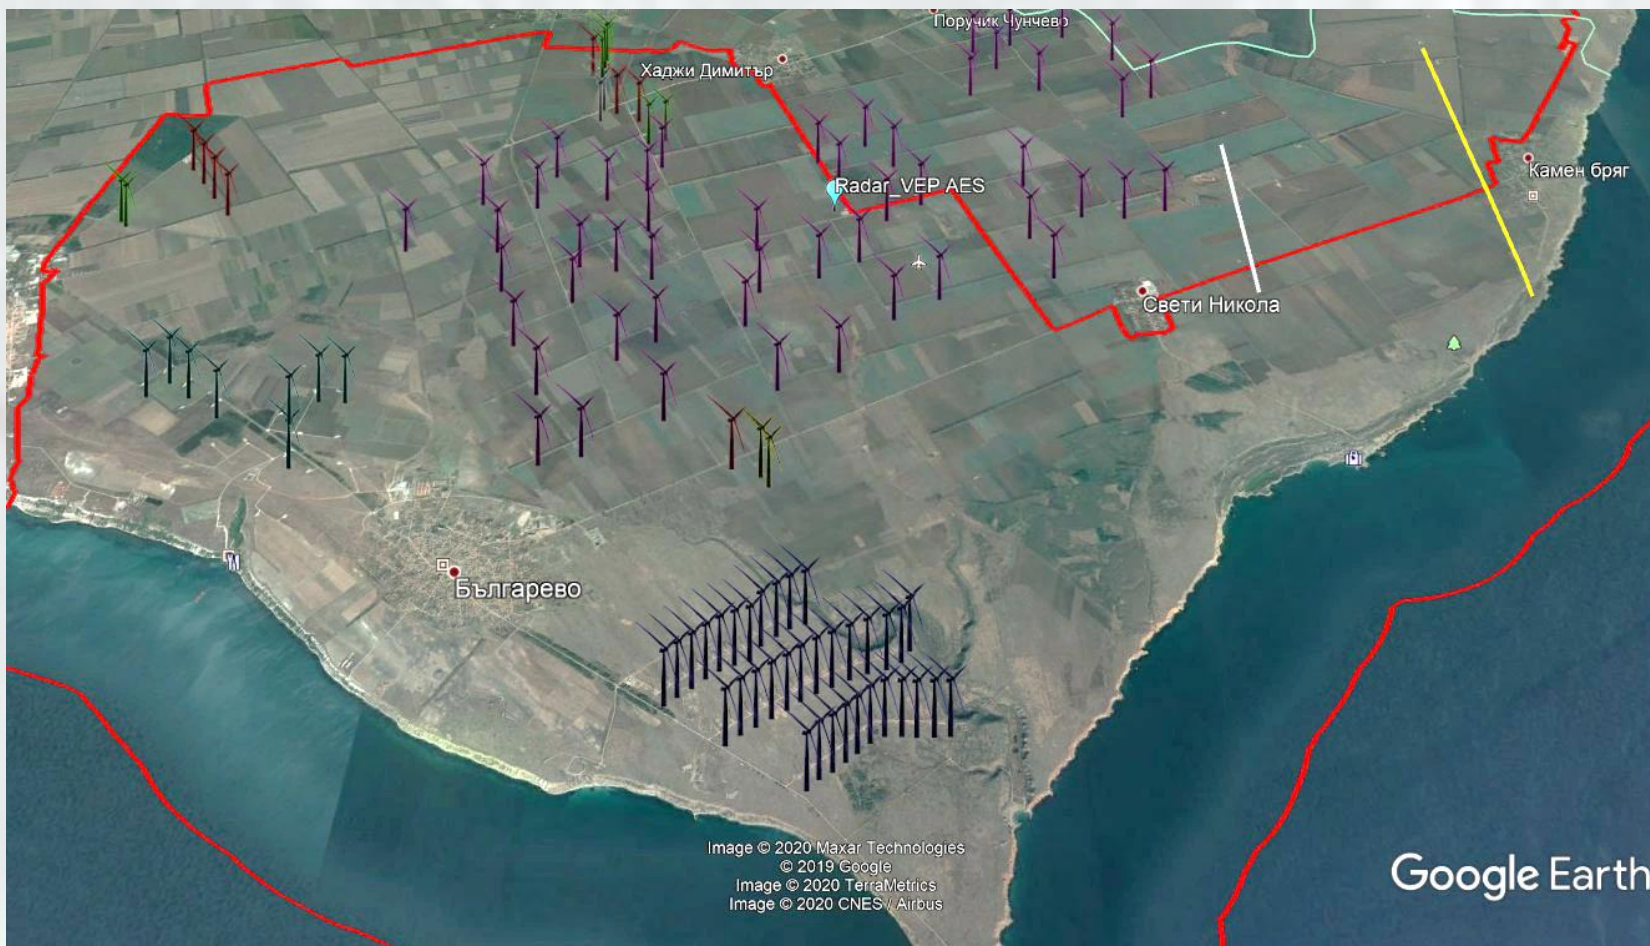

МЕСЕЧЕН БЮЛЕТИН

ИНТЕГРИРАНА СИСТЕМА ЗА ЗАЩИТА НА ПТИЦИТЕ

месец 02/2020

1. Наблюдавани видове птици на територията на 33 Калиакра

Наименование на български език	Наименование на латински език	Приблизителен брой
Скален орел	<i>A. chrysaetos</i>	1
Голямата белочела гъска	<i>A. albifrons</i>	63
Гъски	<i>Anser/Branta</i>	57
Малък ястреб	<i>A. nisus</i>	28
Голям ястреб	<i>A. gentilis</i>	1
Обикновен мишелов	<i>B. buteo</i>	60
Северен мишелов	<i>B. lagopus</i>	1
Белоопашат мишелов	<i>B. rufinus</i>	5
Червеногуша гъска	<i>B. ruficollis</i>	55
Тръстиков блатар	<i>C. aeruginosus</i>	4
Полски блатар	<i>C. cyaneus</i>	52
Гарван	<i>C. corax</i>	17
Сива врана	<i>C. cornix</i>	5
Поеен лебед	<i>C. cygnus</i>	176
Ням лебед	<i>C. olor</i>	6
Малък лебед	<i>C. columbianus</i>	12
Малък сокол	<i>F. columbarius</i>	5
Сокол скитник	<i>F. peregrinus</i>	1
Черношипа ветрушка	<i>F. tinnunculus</i>	6
Средна бекарина	<i>G. gallinago</i>	2
Жълтонога чайка	<i>L. michahellis</i>	16
Златиста булка	<i>P. apricaria</i>	12
Голям корморан	<i>P. carbo</i>	1415
Калугерица	<i>V. vanellus</i>	1

2. *Наредени спирания на турбини: няма.*
3. *Регистрирани жертви на сблъсък от целевите за системата видове: няма.*
4. *Регистрирани ята и птици от списъка с целеви видове:*

Ято Големи Белочели гъски (жълто) и ято Пойни лебеди (синьо) регистрирани на 01 февруари 2020 г.

Ято Пойни лебеди (бяло) регистрирани на 3 февруари и ято Големи Белочели гъски (жълто) регистрирани 7 февруари 2020

Ято Пойни лебеди (бяло) регистрирани на 13 февруари, смесено ято гъски 57 (жълто) регистрирани 15 февруари и ято 55 Червеногуши гъски (розово) регистрирани на 12 февруари 2020 г.

Ято от 12 Малки лебеди (жълто) регистрирани на 19 февруари 2020

5. Извадка с GPS маршрути на търсенията за периода февруари 2020 г.