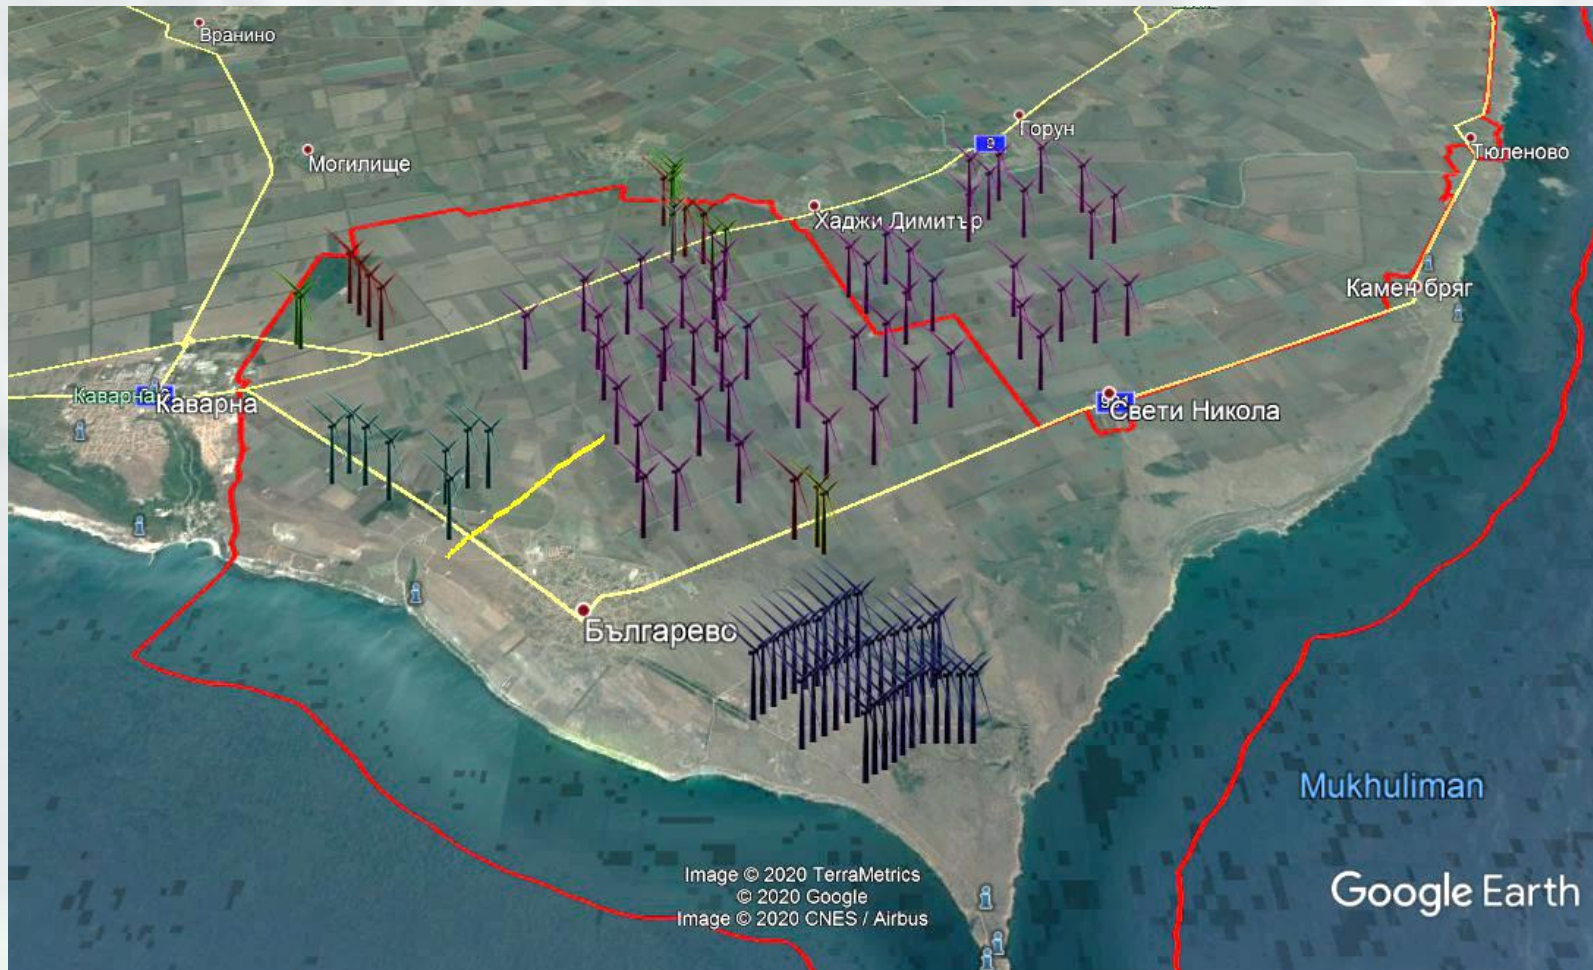

МЕСЕЧЕН БЮЛЕТИН

ИНТЕГРИРАНА СИСТЕМА ЗА ЗАЩИТА НА ПТИЦИТЕ

месец 02/2020

1. Наблюдавани видове птици на територията на 33 Калиакра

Наименование на български език	Наименование на латински език	Приблизителен брой
Скален орел	<i>A. chrysaetos</i>	1
Голямата белочела гъска	<i>A. albifrons</i>	63
Гъски	<i>Anser/Branta</i>	57
Малък ястреб	<i>A. nisus</i>	28
Голям ястреб	<i>A. gentilis</i>	1
Обикновен мишелов	<i>B. buteo</i>	60
Северен мишелов	<i>B. lagopus</i>	1
Белоопашат мишелов	<i>B. rufinus</i>	5
Червеногуша гъска	<i>B. ruficollis</i>	55
Тръстиков блатар	<i>C. aeruginosus</i>	4
Полски блатар	<i>C. cyaneus</i>	52
Гарван	<i>C. corax</i>	17
Сива врана	<i>C. cornix</i>	5
Поеен лебед	<i>C. cygnus</i>	176
Ням лебед	<i>C. olor</i>	6
Малък лебед	<i>C. columbianus</i>	12
Малък сокол	<i>F. columbarius</i>	5
Сокол скитник	<i>F. peregrinus</i>	1
Черношипа ветрушка	<i>F. tinnunculus</i>	6
Средна бекарина	<i>G. gallinago</i>	2
Жълтонога чайка	<i>L. michahellis</i>	16
Златиста булка	<i>P. apricaria</i>	12
Голям корморан	<i>P. carbo</i>	1415
Калугерица	<i>V. vanellus</i>	1

2. *Наредени спирания на турбини: няма.*
3. *Регистрирани жертви на сблъсък от целевите за системата видове: няма.*
4. *Регистрирани ята и птици от списъка с целеви видове:*

Ято Големи Белочели гъски (жълто) и ято Пойни лебеди (синьо) регистрирани на 01 февруари 2020 г.

Ято Пойни лебеди (бяло) регистрирани на 3 февруари и ято Големи Белочели гъски (жълто) регистрирани 7 февруари 2020

Ято Пойни лебеди (бяло) регистрирани на 13 февруари, смесено ято гъски 57 (жълто) регистрирани 15 февруари и ято 55 Червеногуши гъски (розово) регистрирани на 12 февруари 2020 г.

Ято от 12 Малки лебеди (жълто) регистрирани на 19 февруари 2020

5. Извадка с GPS маршрути на търсенията за периода февруари 2020 г.