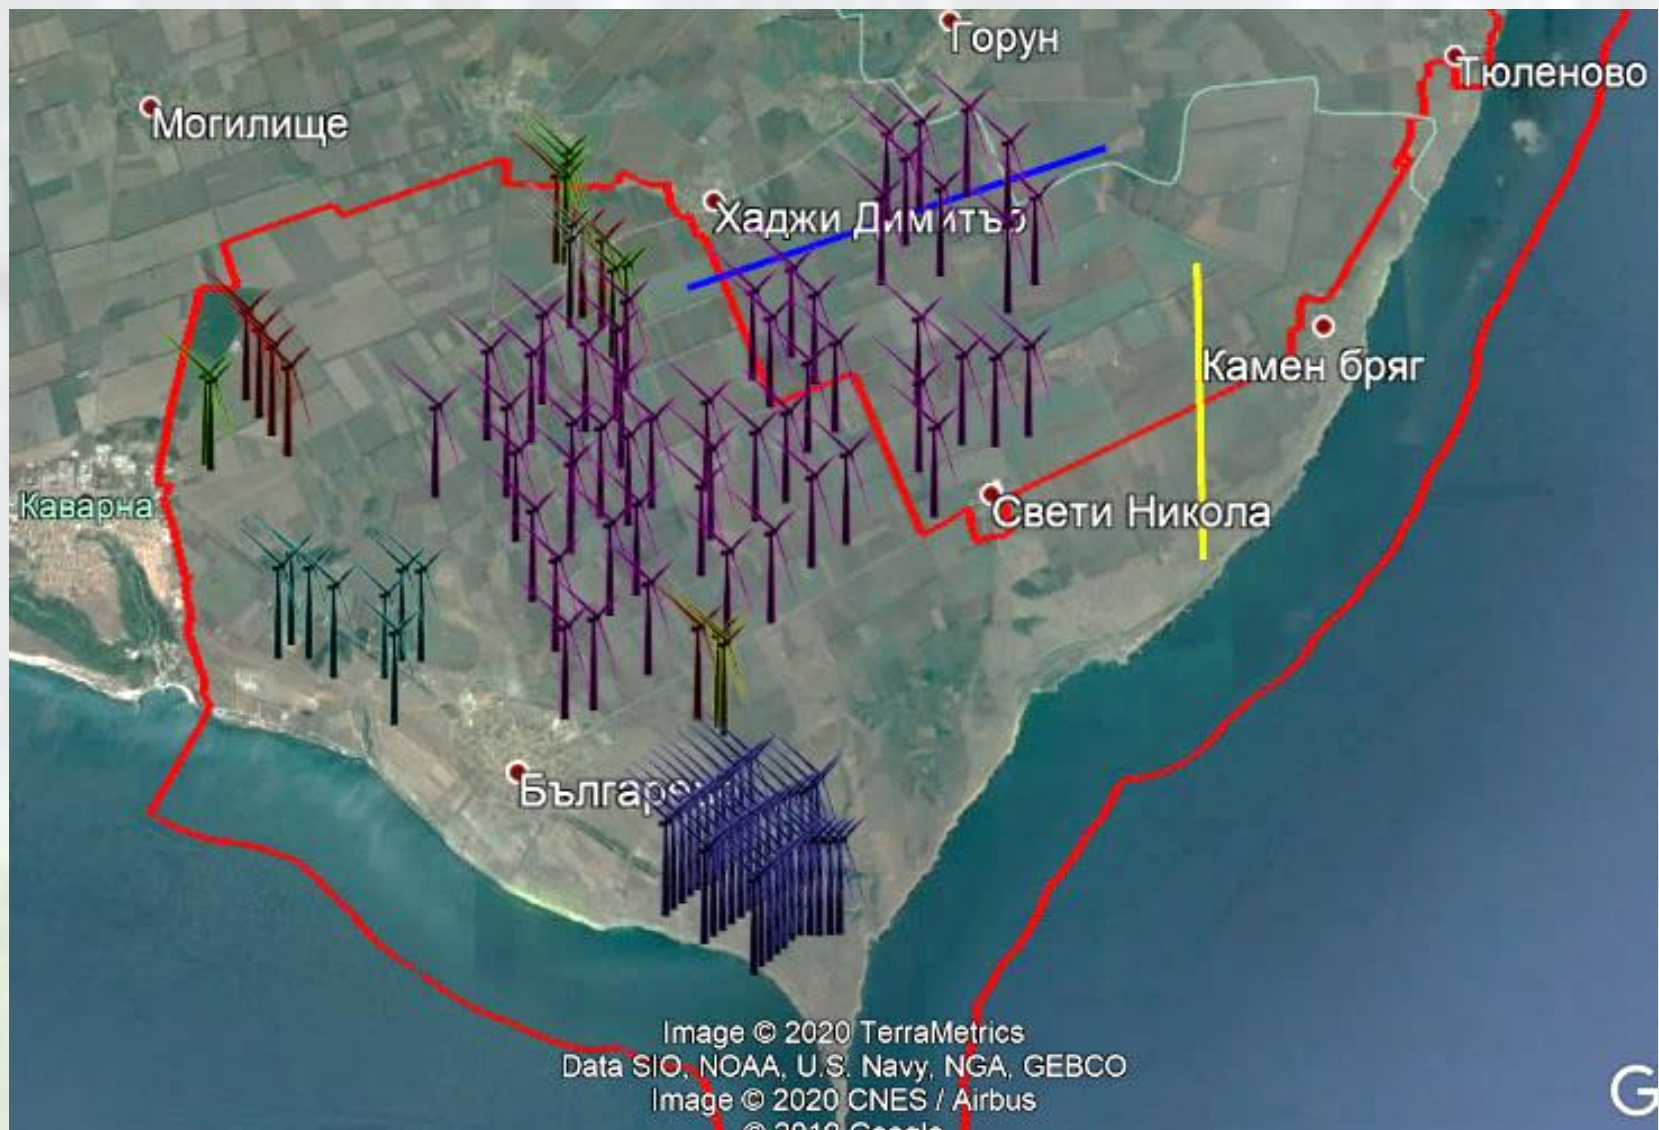

МЕСЕЧЕН БЮЛЕТИН

ИНТЕГРИРАНА СИСТЕМА ЗА ЗАЩИТА НА ПТИЦИТЕ

месец 02/2020

1. Наблюдавани видове птици на територията на 33 Калиакра

Наименование на български език	Наименование на латински език	Приблизителен брой
Скален орел	<i>A. chrysaetos</i>	1
Голямата белочела гъска	<i>A. albifrons</i>	63
Гъски	<i>Anser/Branta</i>	57
Малък ястреб	<i>A. nisus</i>	28
Голям ястреб	<i>A. gentilis</i>	1
Обикновен мишелов	<i>B. buteo</i>	60
Северен мишелов	<i>B. lagopus</i>	1
Белоопашат мишелов	<i>B. rufinus</i>	5
Червеногуша гъска	<i>B. ruficollis</i>	55
Тръстиков блатар	<i>C. aeruginosus</i>	4
Полски блатар	<i>C. cyaneus</i>	52
Гарван	<i>C. corax</i>	17
Сива врана	<i>C. cornix</i>	5
Поеен лебед	<i>C. cygnus</i>	176
Ням лебед	<i>C. olor</i>	6
Малък лебед	<i>C. columbianus</i>	12
Малък сокол	<i>F. columbarius</i>	5
Сокол скитник	<i>F. peregrinus</i>	1
Черношипа ветрушка	<i>F. tinnunculus</i>	6
Средна бекарина	<i>G. gallinago</i>	2
Жълтонога чайка	<i>L. michahellis</i>	16
Златиста булка	<i>P. apricaria</i>	12
Голям корморан	<i>P. carbo</i>	1415
Калугерица	<i>V. vanellus</i>	1

2. *Наредени спирания на турбини: няма.*
3. *Регистрирани жертви на сблъсък от целевите за системата видове: няма.*
4. *Регистрирани ята и птици от списъка с целеви видове:*

Ято Големи Белочели гъски (жълто) и ято Пойни лебеди (синьо) регистрирани на 01 февруари 2020 г.

Ято Пойни лебеди (бяло) регистрирани на 3 февруари и ято Големи Белочели гъски (жълто) регистрирани 7 февруари 2020

Ято Пойни лебеди (бяло) регистрирани на 13 февруари, смесено ято гъски 57 (жълто) регистрирани 15 февруари и ято 55 Червеногуши гъски (розово) регистрирани на 12 февруари 2020 г.

Ято от 12 Малки лебеди (жълто) регистрирани на 19 февруари 2020

5. Извадка с GPS маршрути на търсенията за периода февруари 2020 г.