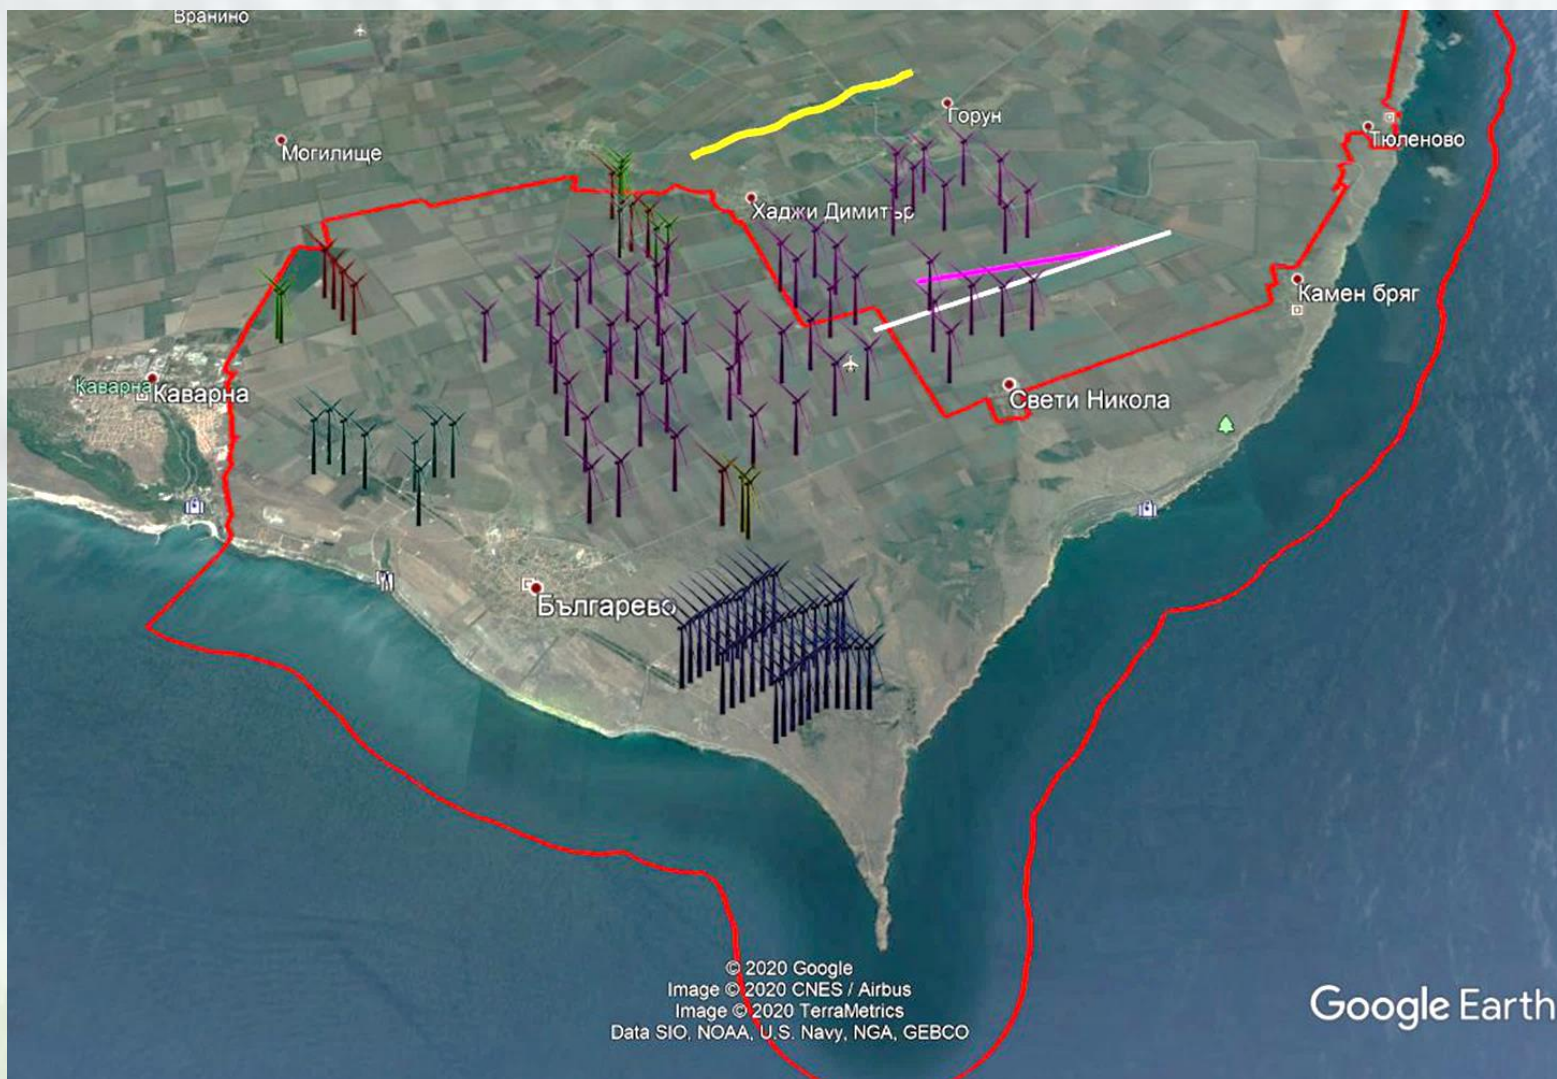

МЕСЕЧЕН БЮЛЕТИН

ИНТЕГРИРАНА СИСТЕМА ЗА ЗАЩИТА НА ПТИЦИТЕ

месец 02/2020

1. Наблюдавани видове птици на територията на 33 Калиакра

Наименование на български език	Наименование на латински език	Приблизителен брой
Скален орел	<i>A. chrysaetos</i>	1
Голямата белочела гъска	<i>A. albifrons</i>	63
Гъски	<i>Anser/Branta</i>	57
Малък ястреб	<i>A. nisus</i>	28
Голям ястреб	<i>A. gentilis</i>	1
Обикновен мишелов	<i>B. buteo</i>	60
Северен мишелов	<i>B. lagopus</i>	1
Белоопашат мишелов	<i>B. rufinus</i>	5
Червеногуша гъска	<i>B. ruficollis</i>	55
Тръстиков блатар	<i>C. aeruginosus</i>	4
Полски блатар	<i>C. cyaneus</i>	52
Гарван	<i>C. corax</i>	17
Сива врана	<i>C. cornix</i>	5
Поеен лебед	<i>C. cygnus</i>	176
Ням лебед	<i>C. olor</i>	6
Малък лебед	<i>C. columbianus</i>	12
Малък сокол	<i>F. columbarius</i>	5
Сокол скитник	<i>F. peregrinus</i>	1
Черношипа ветрушка	<i>F. tinnunculus</i>	6
Средна бекарина	<i>G. gallinago</i>	2
Жълтонога чайка	<i>L. michahellis</i>	16
Златиста булка	<i>P. apricaria</i>	12
Голям корморан	<i>P. carbo</i>	1415
Калугерица	<i>V. vanellus</i>	1

2. *Наредени спирания на турбини: няма.*
3. *Регистрирани жертви на сблъсък от целевите за системата видове: няма.*
4. *Регистрирани ята и птици от списъка с целеви видове:*

Ято Големи Белочели гъски (жълто) и ято Пойни лебеди (синьо) регистрирани на 01 февруари 2020 г.

Ято Пойни лебеди (бяло) регистрирани на 3 февруари и ято Големи Белочели гъски (жълто) регистрирани 7 февруари 2020

Ято Пойни лебеди (бяло) регистрирани на 13 февруари, смесено ято гъски 57 (жълто) регистрирани 15 февруари и ято 55 Червеногуши гъски (розово) регистрирани на 12 февруари 2020 г.

Ято от 12 Малки лебеди (жълто) регистрирани на 19 февруари 2020

5. Извадка с GPS маршрути на търсенията за периода февруари 2020 г.