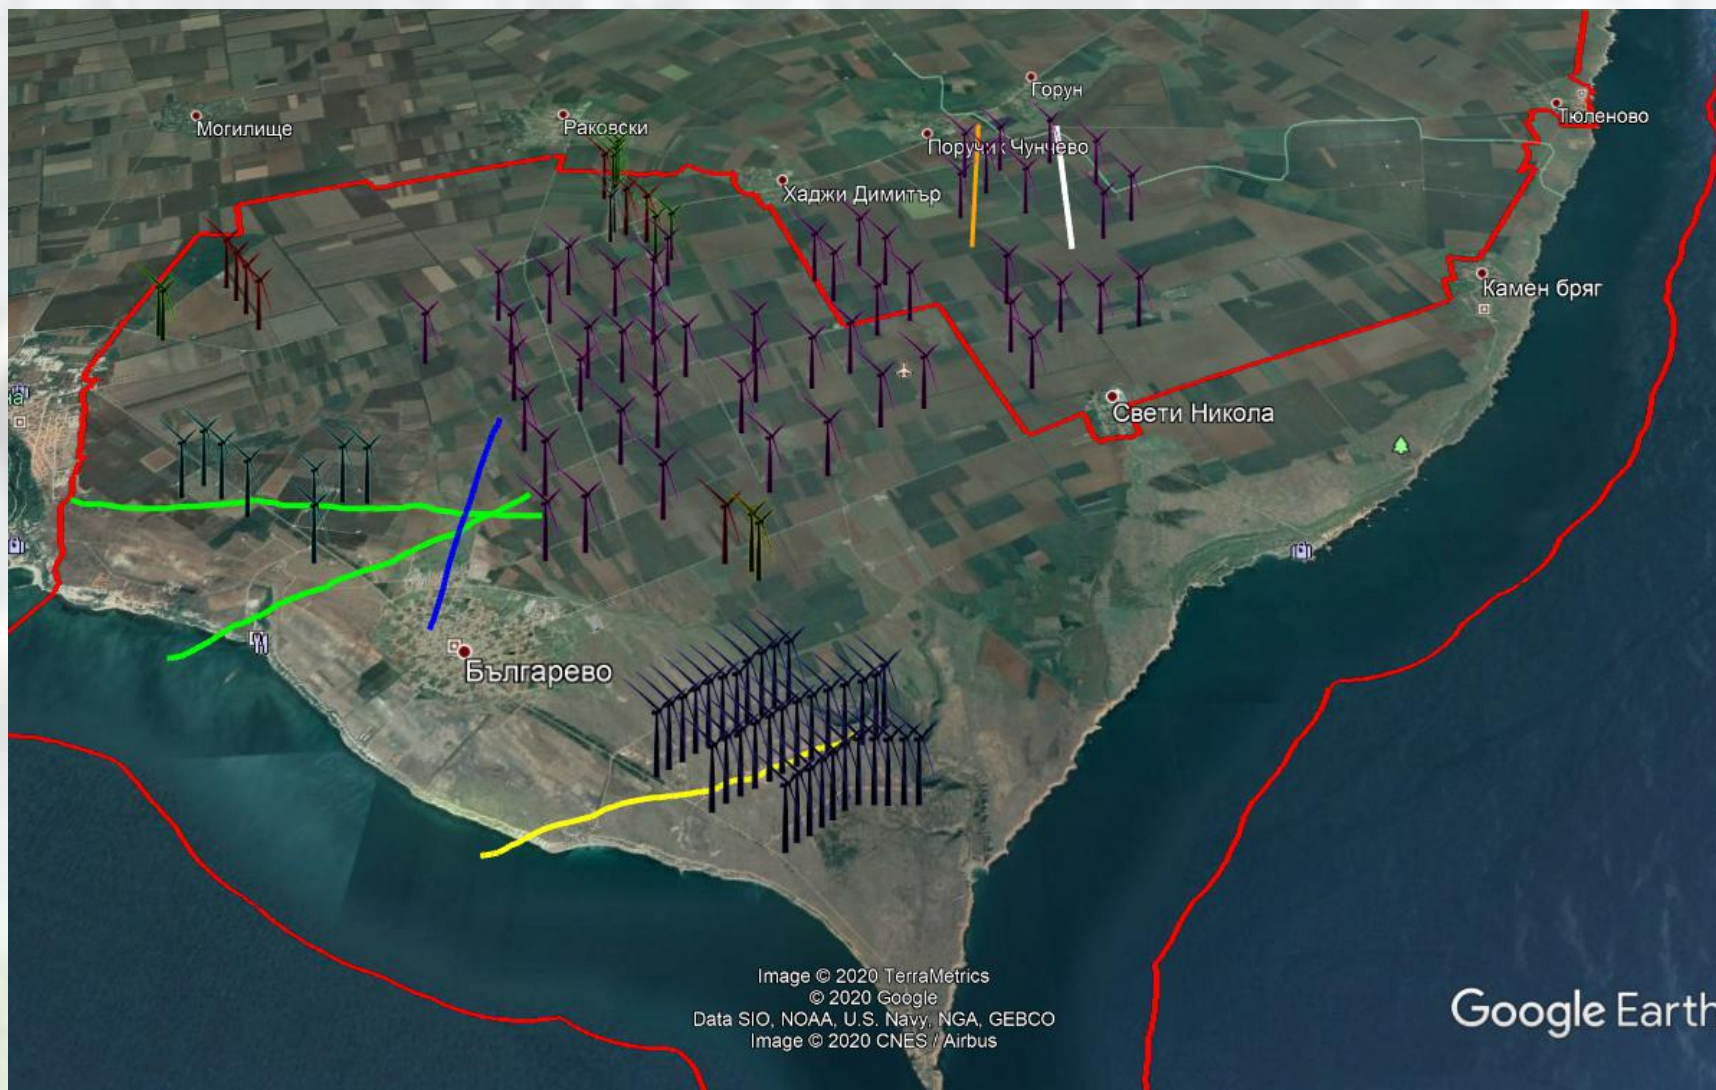

Ято от 16 вечерни ветрушки (в оранжево), регистрирани на 05.10.2020 г.; Ято от 12 вечерни ветрушки (в бяло), регистрирани на 08.10.2020 г.; Ято от 85 вечерни ветрушки (в синьо), регистрирани на 10.10.2020 г.; Ято от 188 обикновени лешояда (в жълто), регистрирани на 10.10.2020 г.; Ято от 188 обикновени лешояда (в зелено) регистрирани на 11.10.2020 г.