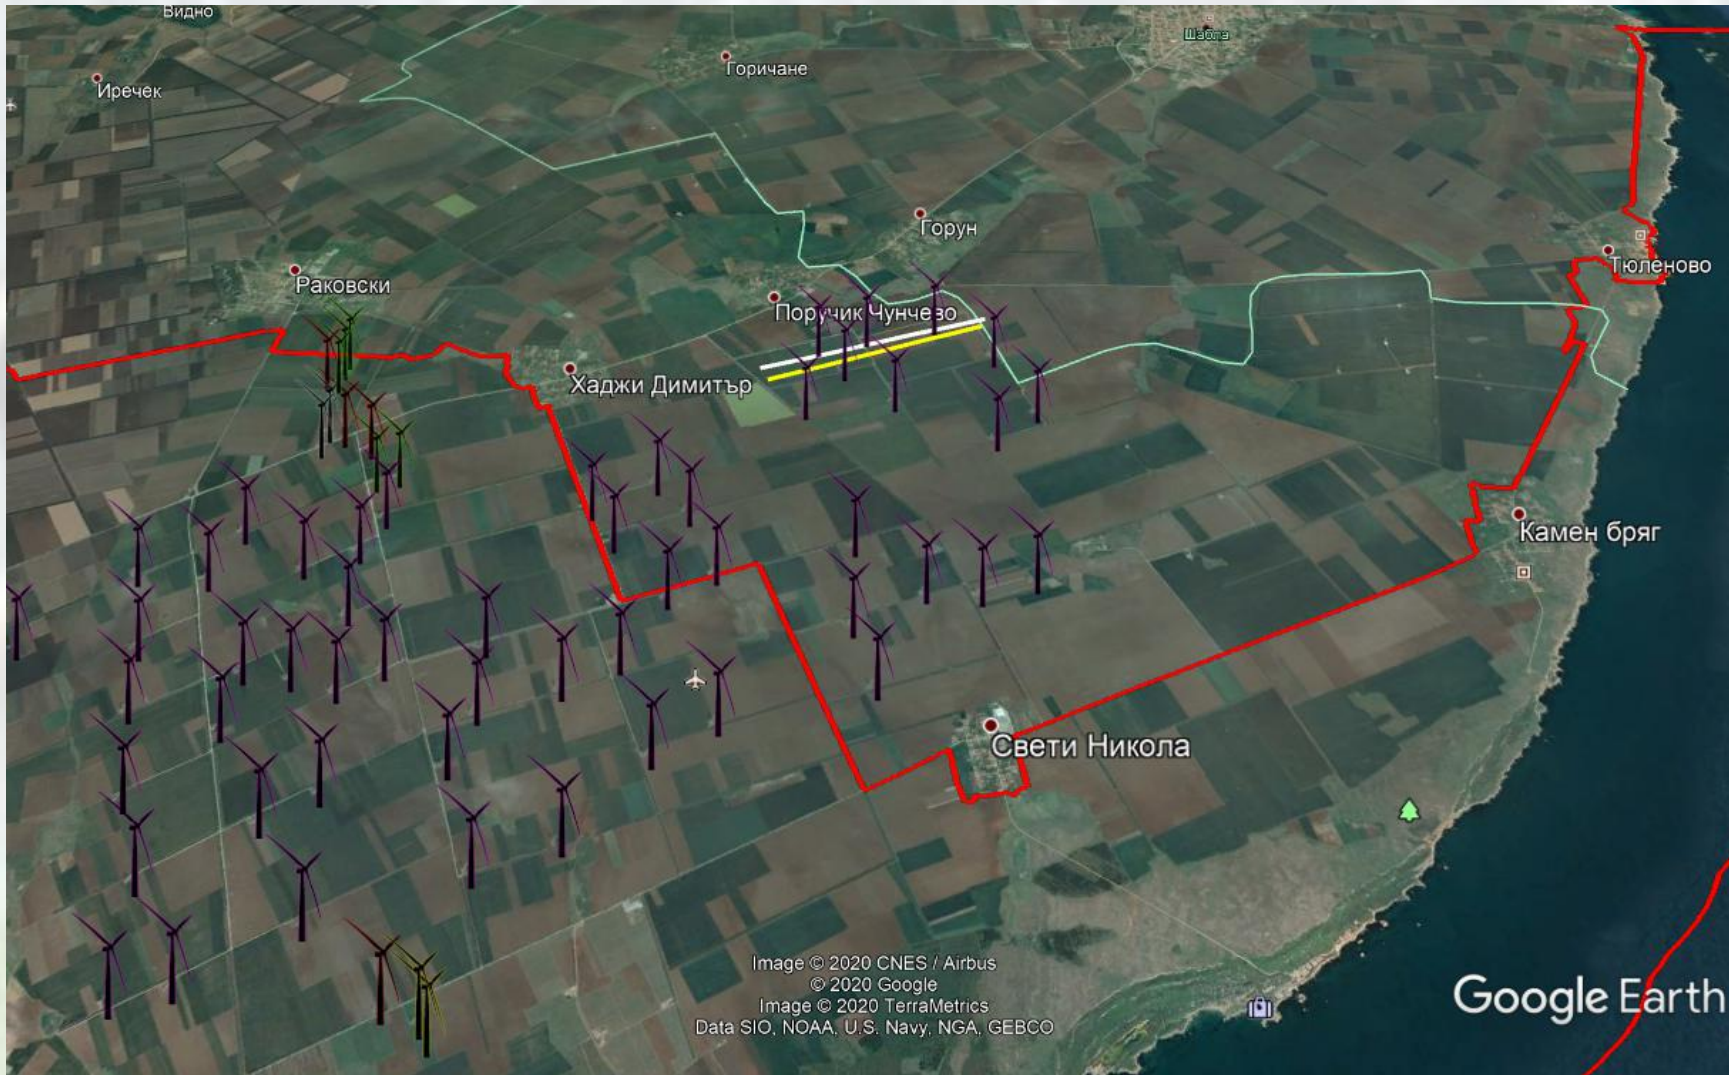

2. Наредени спирания на турбини:

Дата	Вятърен парк	Турбина №/ Група	Вид	Брой птици	Час на спиране	Час на пускане
01.10.2020	ВЕП Свети Никола	F,E	Белоглав лешояд (<i>G.Fulvus</i>)	1	14:38	15:09

3. Регистрирани жертви на сблъсък от целевите за системата видове: няма.

4. Регистрирани ята и птици от списъка с целеви видове:

Ято от 160 обикновени мишелови (в бяло), регистрирани на 01.10.2020г. в 11:16 часа; Ято от 43 обикновени мишелови (в жълто), регистрирани на 01.10.2020 г. в 11:27 часа;