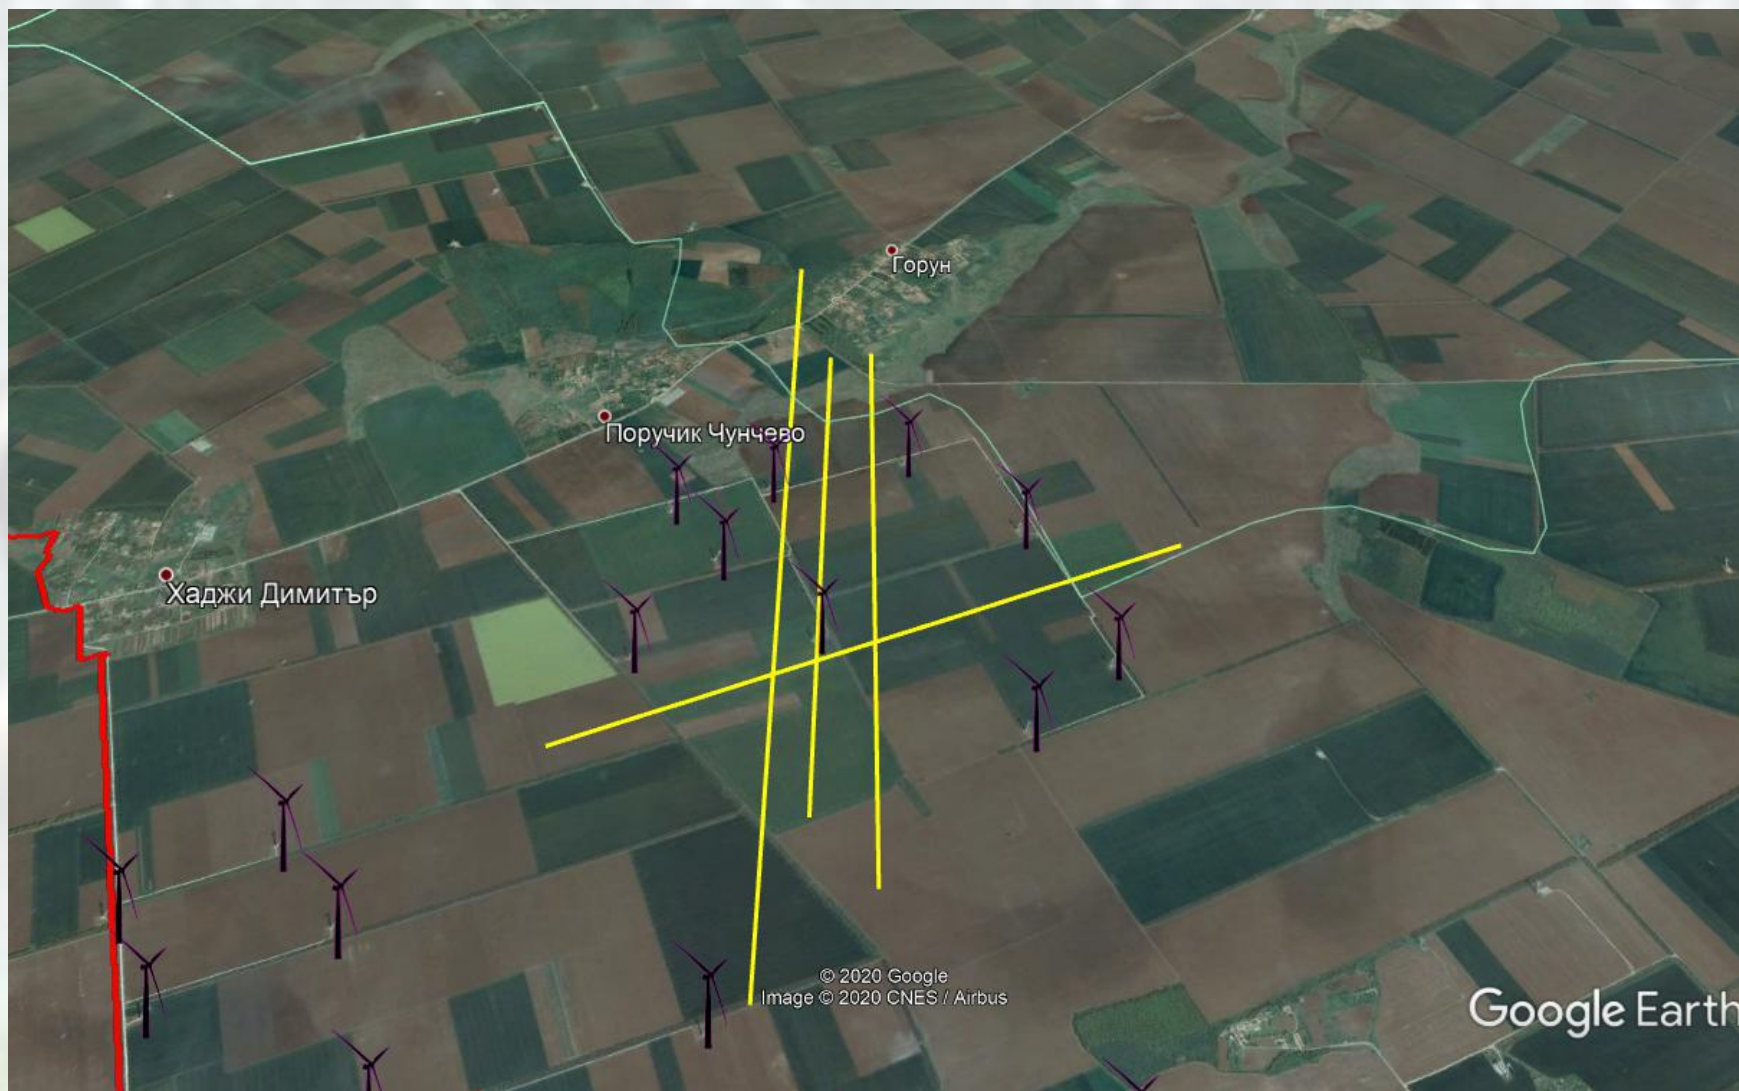

4 ята от общо 555 броя обикновени мишелова (в жълто), регистрирани на 19.10.2020 г;