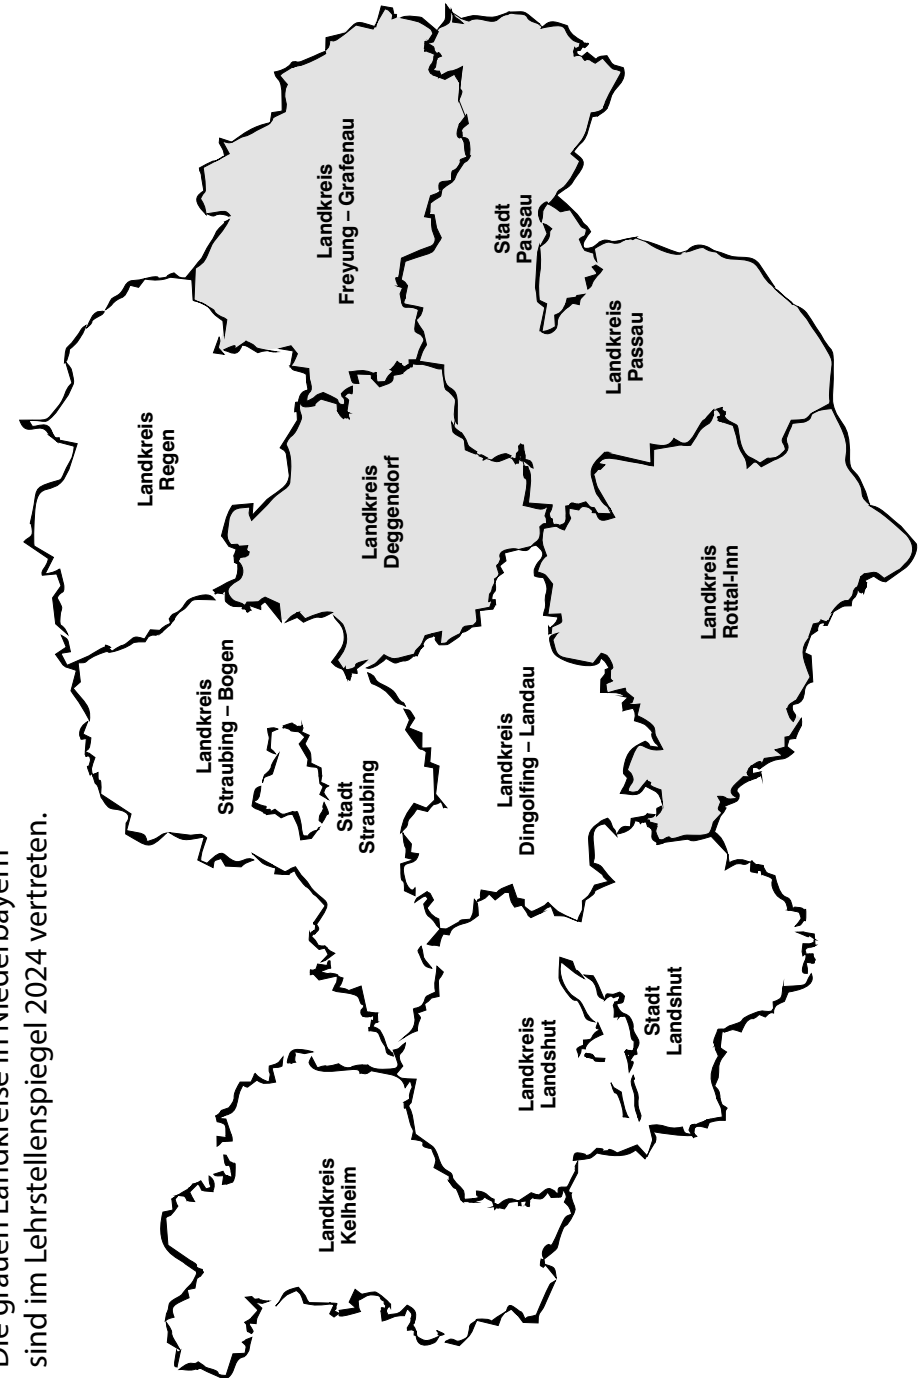

Aus diesem Grund brauchen wir Dich!

Wir freuen uns auf deine Bewerbungsunterlagen, sende diese an:
EMB Baumaschinen GmbH | Gewerbepark 1 | 94154 Neukirchen v.W.

www.emb.eu

info@emb.eu

Die grauen Landkreise in Niederbayern sind im Lehrstellenspiegel 2024 vertreten.