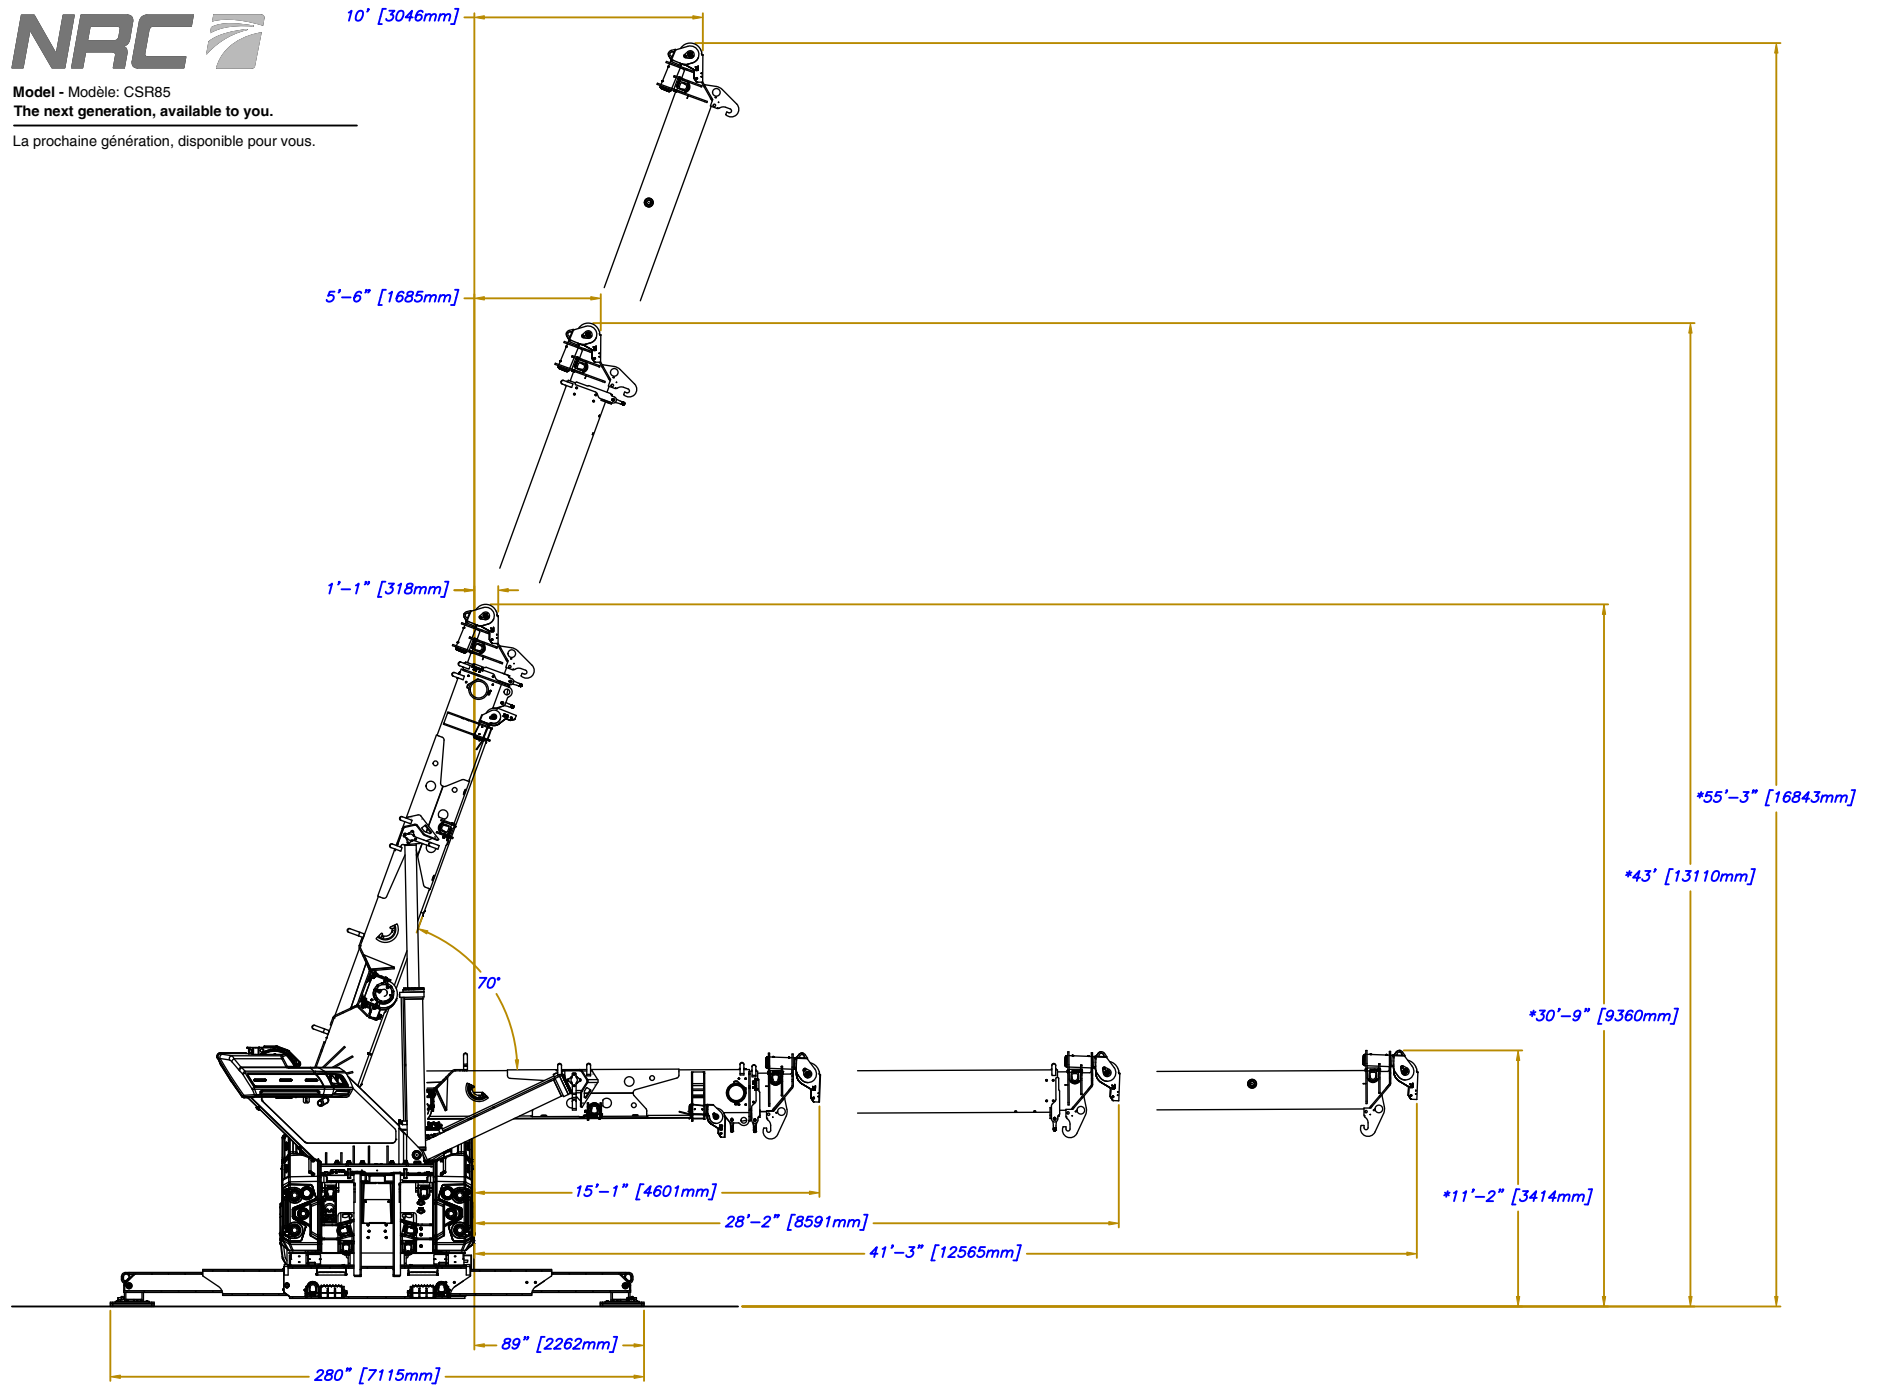

Model - Modèle: CSR85

The next generation, available to you.

La prochaine génération, disponible pour vous.

*\*BASED ON 43" FRAME HEIGHT  
\*BASÉ SUR LA HAUTEUR D'UN CHÂSSIS DE 1092mm*