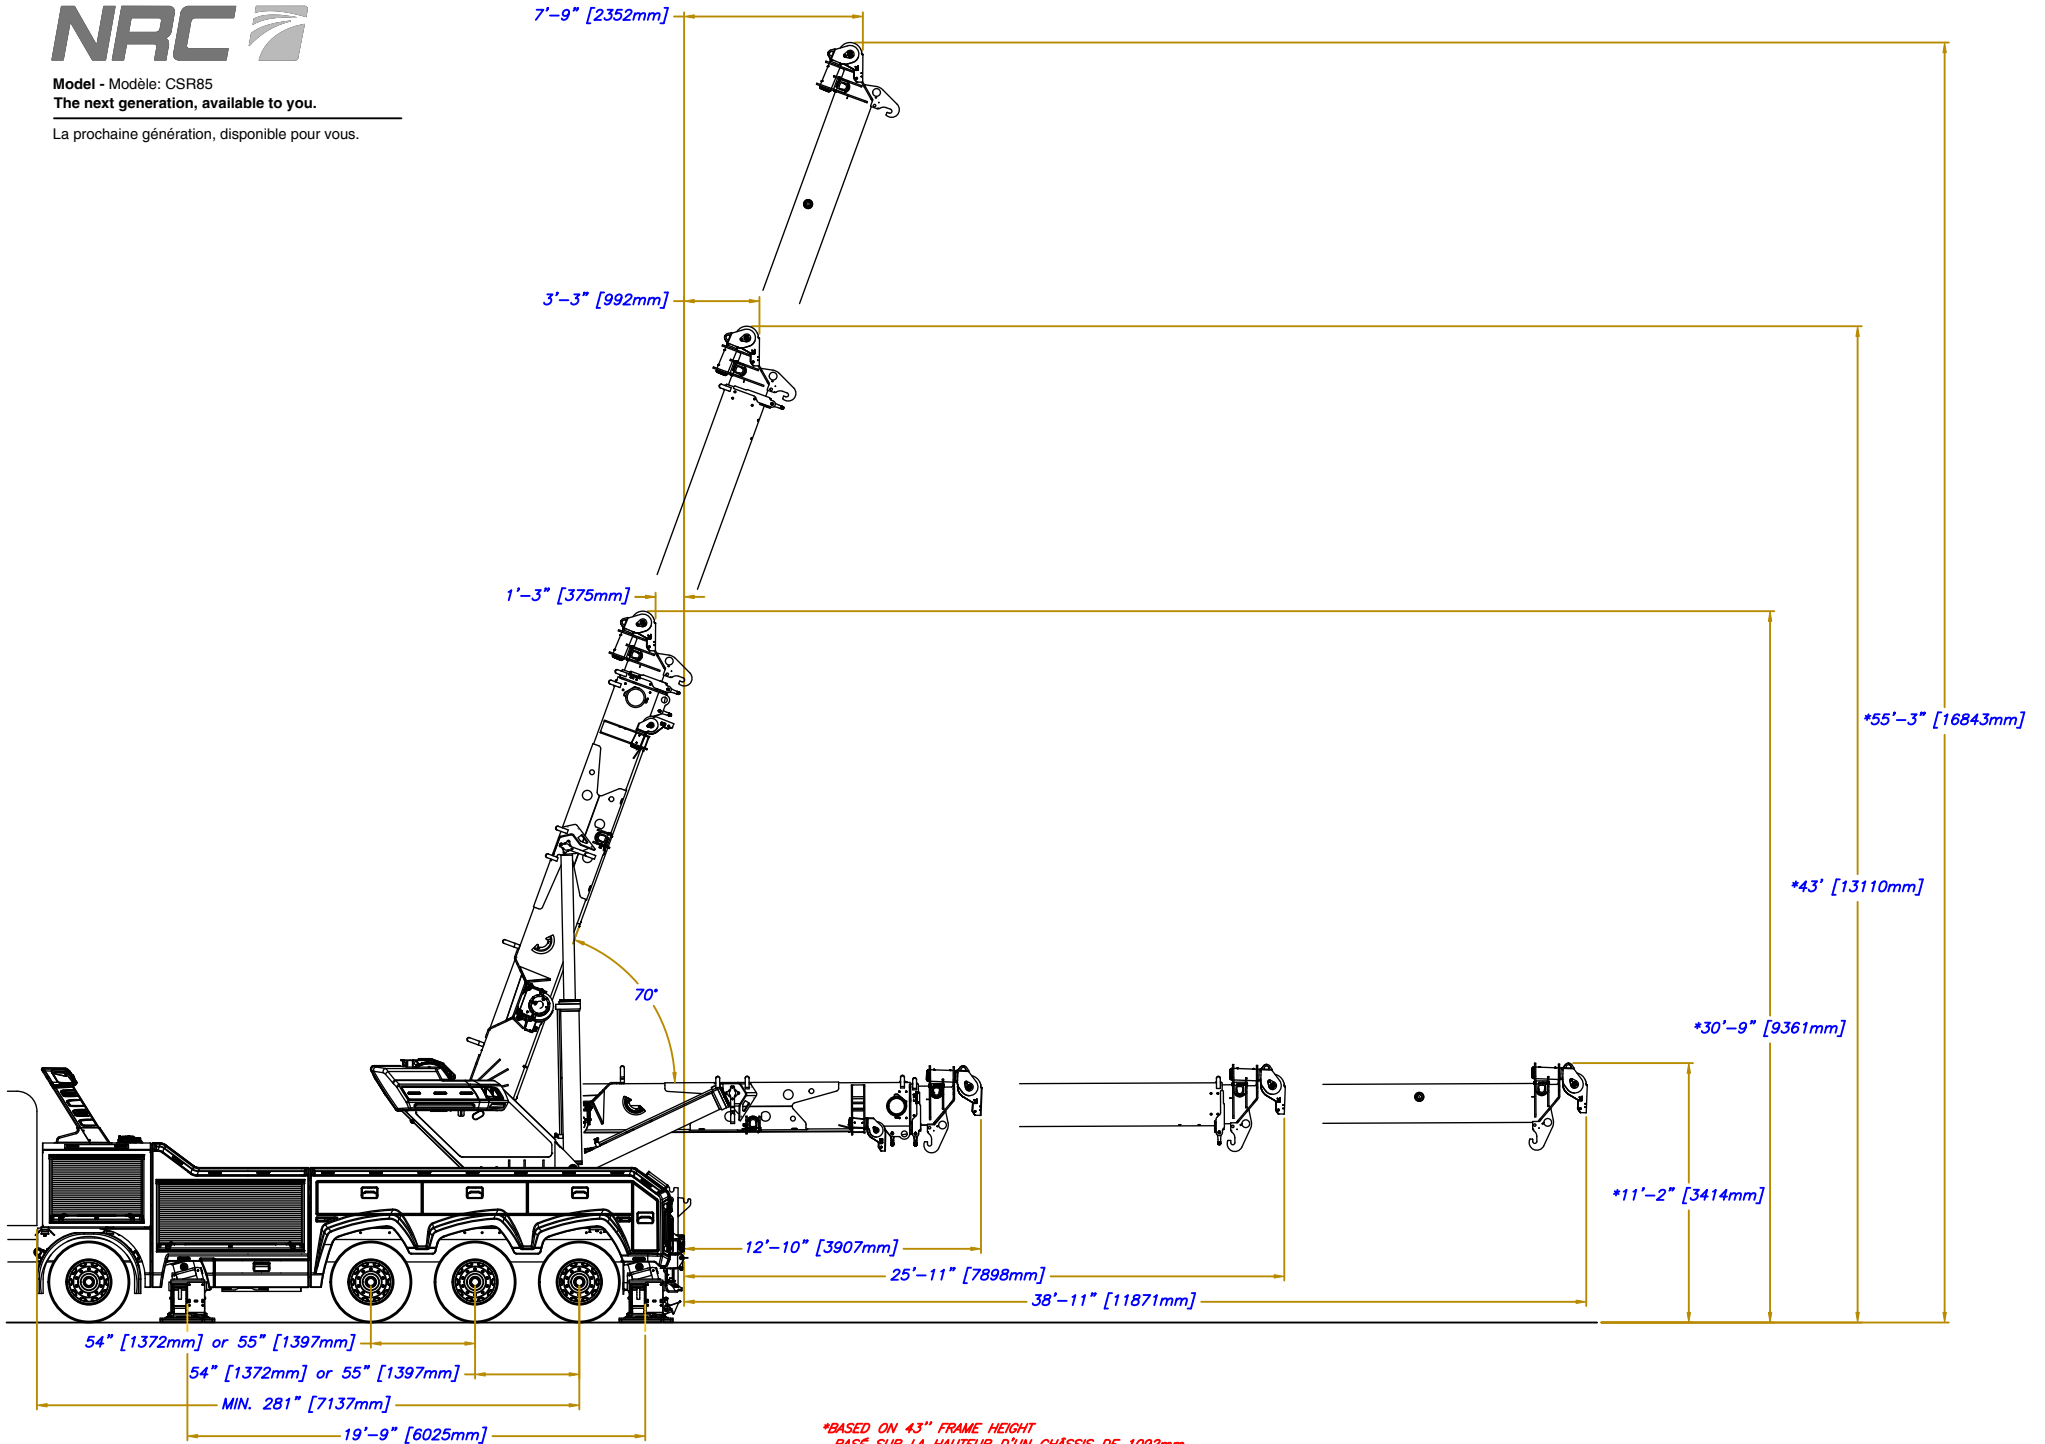

Model - Modèle: CSR85
The next generation, available to you.

La prochaine génération, disponible pour vous.

**BASED ON 43" FRAME HEIGHT
BASÉ SUR LA HAUTEUR D'UN CHÂSSIS DE 1092mm