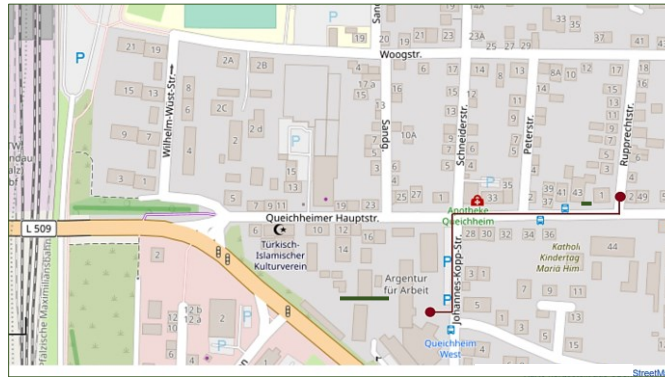

Unser Leitbild

- Wir begegnen allen Menschen mit Respekt und Wertschätzung und sorgen für eine Atmosphäre der Offenheit und des Vertrauens. Wir sind wachsam gegenüber Diskriminierung jeglicher Art.
- Wir stehen für Qualitätssicherung in allen Bereichen durch die Erfüllung unserer Kundenanforderungen und deren Erwartungen.
- Wir bieten unseren Kunden die bestmögliche Leistung. Jedes Coaching wird individuell, auf die Bedürfnisse des Teilnehmers angepasst und zeitnah durchgeführt.
- Wir passen uns der Geschwindigkeit des Teilnehmers an und fördern seine Handlungsfähigkeit. Hierbei nehmen wir Rücksicht auf den Lebensalltag des Einzelnen.
- Wir setzen unser Netzwerk ein um eine passgenaue, nachhaltige und rasche Integration zu ermöglichen.

So finden Sie uns

Quelle: OpenStreetMap, <http://opendatacommons.org/licenses/dbcl/1.0/>

Anfahrt:

Von Karlsruhe: A65 bis Ausfahrt Landau Zentrum, Richtung Landau-Zentrum/Offenbach fahren. Im Kreisverkehr die zweite Ausfahrt nehmen. Vor dem zweiten Kreisverkehr, rechts halten und auf der L509 fahren. Vor der zweiten Ampel, rechts abbiegen, an der Agentur für Arbeit vorbeifahren, an der Kreuzung Johannes-Kopp-Straße und Queichheimer Hauptstraße, rechts abbiegen, nach ca. 150 m, links abbiegen in die Rupprechtstraße.

Vom Hauptbahnhof Landau: (ca. 650 m) Durch die Unterführung auf die Woogstraße, ca. 500 m auf der Woogstraße bleiben, dann rechts in die Rupprechtstraße. Rupprechtstraße nach ca. 110 m, letztes Gebäude auf der linken Seite

Von der Agentur für Arbeit: (ca. 3 Minuten zu Fuß) Auf der Johannes-Kopp-Straße, ca. 70 m Richtung Queichheimer Hauptstraße, dann rechts abbiegen und ca. 150 m weiter geradeaus, dann links abbiegen in die Rupprechtstraße, 1. Gebäude auf der rechten Seite.

Ihr Erfolg ist unser Ziel!

In unserem Coaching werden wir Ihnen helfen, Ihren Weg in Arbeit und ein unabhängiges Leben zu finden. Wir sind für Sie da und unterstützen Sie mit allen Kräften.

Das Coaching umfasst insgesamt

72 Einheiten
in 12 Wochen

Wir sehen uns...

2-3x in der Woche um Zusammen an Ihrer Zukunft zu arbeiten.

Ihr Erfolg ist uns wichtig!

Sie erreichen uns:

Telefonisch: 06341 6741530

Ansprechpartner: Frau Dörzopf

Per E-Mail: Info@Solution-Landau.de

Postalisch: Solution Coaching
Rupprechtstr. 2

76829 Landau

Web: www.Solution-Landau.de

Solution Coaching ist zertifiziert nach AZAV