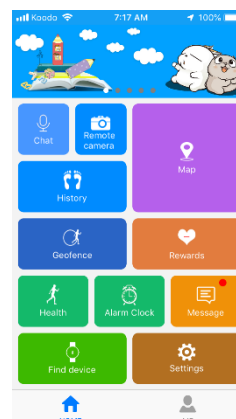

Site Canada: childtrac.ca

Site USA: childtrac.com

1-888-742-8722 ou
sales@childtrac.com