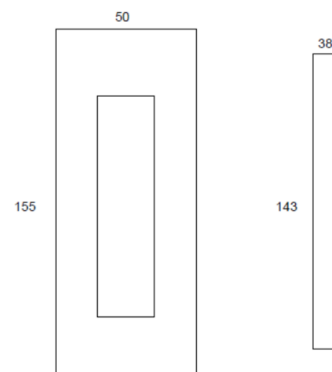

push

DALI

RITAGLIARE CUTOUT

143*38*50

spessore del tetto: 13mm

min. ceiling thickness:

13mm massimo spessore

del tetto: 38mm max. ceiling

thickness: 38mm

modificare senza preavviso change without
notice