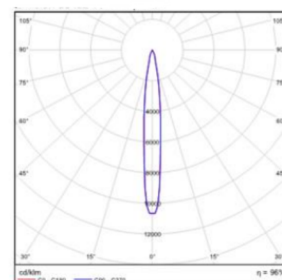

push

DALI

RITAGLIARE CUTOUT

143*38*50

spessore del tetto: 13mm

min. ceiling thickness:

13mm massimo spessore

del tetto: 38mm max. ceiling

thickness: 38mm

modificare senza preavviso change without
notice