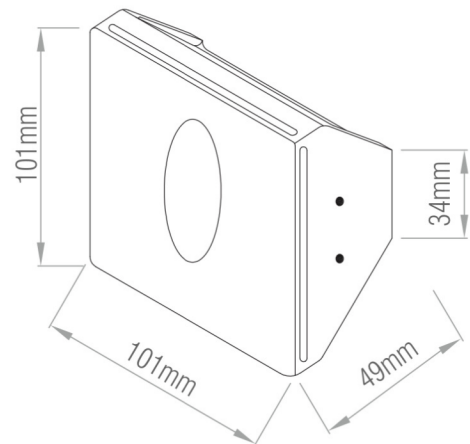

### LE MISURE MEASURES

L101mm

W101mm

### RITAGLIARE CUTOUT

100\*100

spessore del tetto: 13mm

min. ceiling thickness:

13mm massimo spessore

del tetto: 38mm max. ceiling

thickness: 38mm

modificare senza preavviso change without  
notice