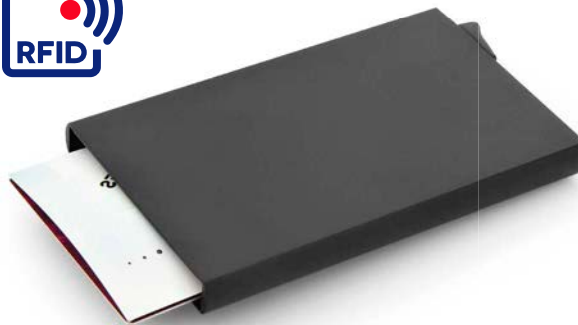

OF0549 Protector Tarjetas Aluminium

Protector de tarjetas en aluminio con clip y tecnología RFID. Protege los Datos personales de sus tarjetas débito y crédito Contra el fraude. Bloquea la identificación por radiofrecuencia o RFID.

Material: Aluminio. **Medidas:** 10 x 6 cm.

Marca: 5,5 x 3,5 cm. Tampografía con Tratamiento hasta 4 tintas.

Empaque: 200 unidades en caja máster de 37 x 35 x 26 cm. Peso 13 kg.

3035608 - Azul Turquesa
3035609 - Rojo

3035610 - Negro