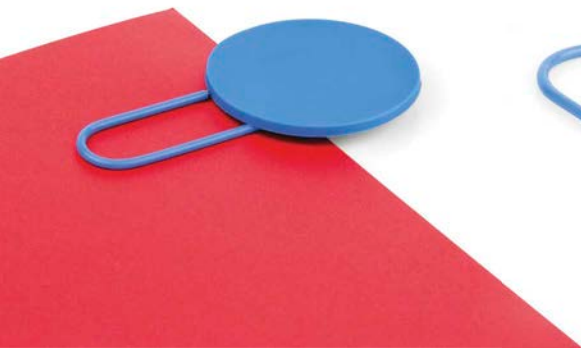

OF0557 Clip Oficina Paper

Clip Grande en PVC con soporte superior de silicona ideal para organizar documentos en la oficina.

Material: PVC + Silicona.

Medidas: Soporte: Diámetro 5,5 cm. Clip 2,5 x 10 cm.

Empaque: 500 Unidades en caja máster de: 31 x 28 x 36cm. Peso Neto: 9Kg. Peso Bruto: 10Kg.

3037313 - Negro
3037314 - Blanco

3037315 - Verde
3037316 - Rojo

3037317 - Azul Rey

OF0498 Calculadora Genius

Calculadora plástica de 8 dígitos.

Material: Plástico.

Medidas: 16,5 x 10,8 cm.

Marca: 5 x 1,5 cm. Tampografía Variedades hasta 2 tintas.

Empaque: 100 unidades en caja máster de 58,5 x 42 x 38 cm. Peso 16,5 Kg.

3032908 - Azul Rey
3032909 - Verde Esmeralda

3032910 - Naranja
3032911 - Rojo

3032912 - Negro