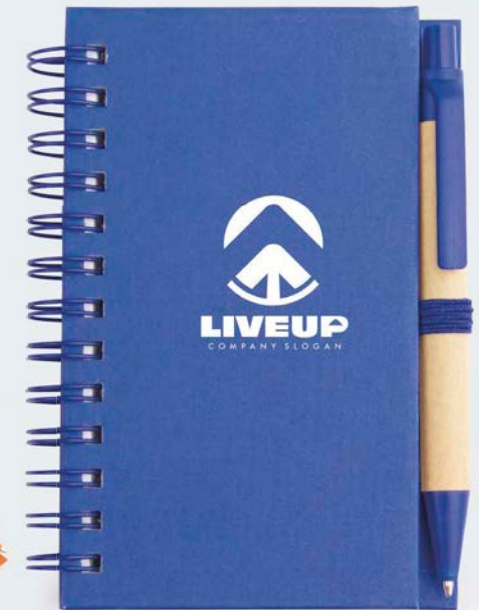

Cuaderno Ecológico "Doble O"

Libreta ecológica con argollado "doble O". Incluye bolígrafo ecológico. 70 hojas rayadas. Tamaño aprox: A7.

Material: Papel + Cartón. **Medidas:** Cuaderno: 8,9 x 12 x 1,3 cm. Bolígrafo: 11 cm

Marca: Agenda: 4 x 6 cm. Bolígrafo: 3 x 0,6 cm. Tampografía Variedades.

Empaque: 60 unidades en bolsa individual. Caja máster de 30 x 25 x 20 cm.

Peso: 5 kg.

3017528 - Azul Rey
3017529 - Rojo

3017530 - Negro
3021124 - Naranja

3021125 - Verde Limón

INCLUYE BOLÍGRAFO

OF0500 Libreta Ecológica Teen

Libreta con cubierta de cartón grueso de colores. 25 memos adhesivos y 5 Set de banderitas adhesivas de 25 unidades cada uno. 40 hojas de papel rayado. Tamaño aproximado de la hoja A7.