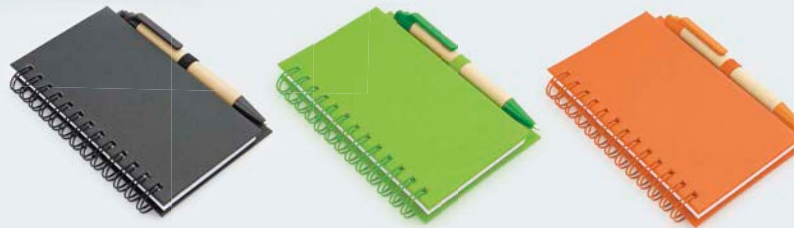

OF0500 Libreta Ecológica Teen

Libreta con cubierta de cartón grueso de colores. 25 memos adhesivos y 5 Set de banderitas adhesivas de 25 unidades cada uno. 40 hojas de papel rayado. Tamaño aproximado de la hoja A7.

Material: Papel. **Medidas:** 13 x 10 cm.

Marca: 4,5 x 4 cm. Tampografía Variedades 5 tintas.

Empaque: 100 unidades en caja máster de 41 x 30 x 20,58 cm. Peso 5 Kg.

3032986 - Natural

3032989 - Naranja

3032992 - Rojo

3032987 - Azul Oscuro

3032990 - Verde Limón

3032988 - Negro

3032991 - Blanco