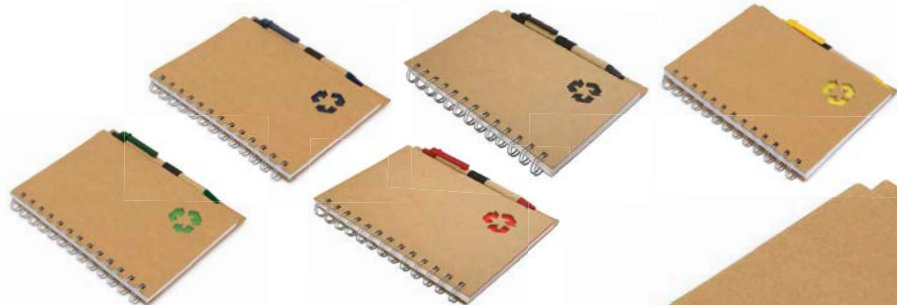

Material: Papel + Cartón. **Medidas:** 12,4 x 15 x 1,8 cm.

Marca: Libreta: 5 x 6 cm Screen. Tampografía Variedades: 5 x 12 cm. Bolígrafo 5 x 0,7 cm Tampo Variedades. Impresión Digital: 6 x 0,6 cm.

Empaque: 100 Uds. distribuidas en dos fajillas con 50 Unid cada una. Caja máster de 35 x 29,5 x 41,5 cm. Peso neto: 12.92 kg peso bruto: 13.92 kg.

3010164 - Azul Rey
3010165 - Rojo

3010166 - Verde Esmeralda
3010167 - Negro

3030062 - Naranja

INCLUYE
BOLÍGRAFO

OF0152 Cuaderno con Bolígrafo

Libreta con tapa de cartón y argollado metálico "doble O" con troquel en forma ecológico. Bolígrafo ecológico incluido de color similar. Con porta bolígrafo. Tamaño aproximado: A5. 80 hojas rayadas.