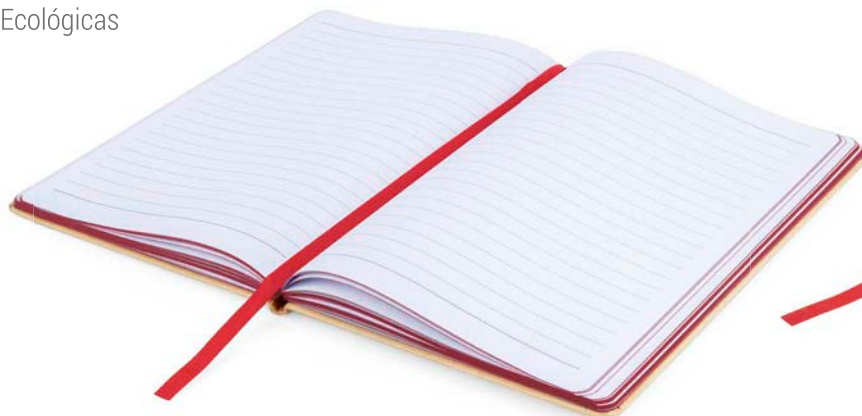

3017027 - Azul Rey

3017022 - Rojo

3017025 - Blanco

3017023 - Verde Oscuro

3017026 - Naranja

INCLUYE
BOLÍGRAFO

OF0558 Libreta Neptuno

Libreta ecológica cocida con cubierta dura, elástico para cierre y separador textil. 80 hojas rayadas de 70g con borde de color, tamaño aproximado A5.