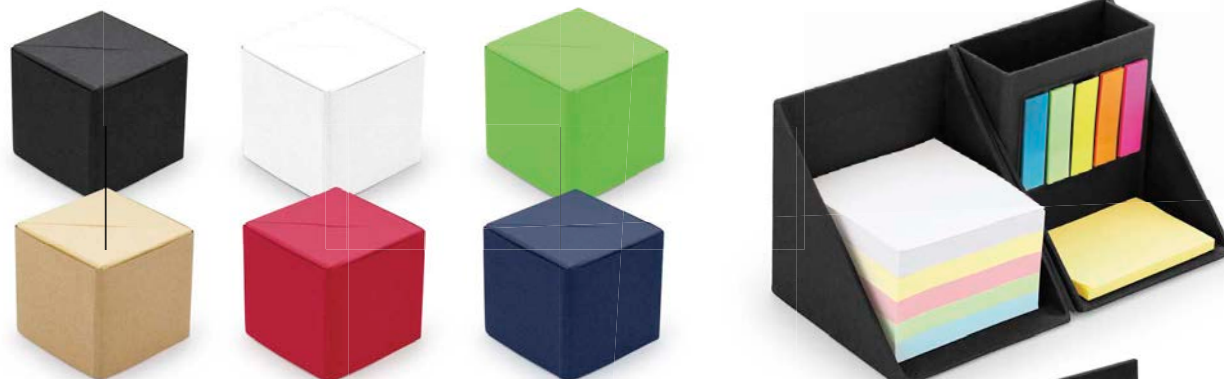

OF0314

Set Memo Desk + Resaltadores Wax

Set contiene: Memos rectangulares por 80 hojas, 5 tacos de memos en forma de banderas adhesivas por 100 hojas c/u, tres resaltadores en parafina y calendario. Estuche con tapa sintética.

Material: PVC. **Medidas:** 13 x 10,5 x 2,1 cm.

Marca: 6 x 5 cm. Tampografía Variedades 1 tinta.

Empaque: 50 unidades en bolsa Individual. Caja máster de 56,5 x 15,5 x 29 cm. Peso: 10,5 kg.

3011401 - Negro

OF0443 Memos Cube

Set en forma de cubo con espacio para las tarjetas ó bolígrafos, contiene: taco de 5 colores de 100 hojas cada color, 1 set de memos amarillos de 50 hojas y 5 tacos de banderas plásticas adhesivas de 25 hojas c/u.

Material: Papel reciclado. **Medidas:** 9,3 x 9,3 x 9,3 cm

Marca: 6 x 6 cm. Tampografía Variedades.

Empaque: 40 unidades empacados en bolsas por 20, cada uno con empaque individual. Caja máster de 49,5 x 40,5 x 23 cm. Peso 13 Kg.

3020731 - Natural

3033244 - Azul Oscuro

3035809 - Verde Limón

3033243 - Negro

3033245 - Rojo

3035810 - Blanco