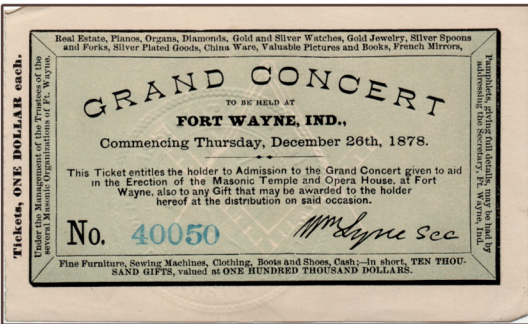

© 2026 BRITT CREATE STUFF-PERSONAL USE ONLY. NOT FOR RESALE, SHARING, OR DIGITAL REDISTRIBUTION. COMMERCIAL USE IS ALSO PROHIBITED. PLEASE DO NOT COPY, ALTER, OR CLAIM AS YOUR OWN.