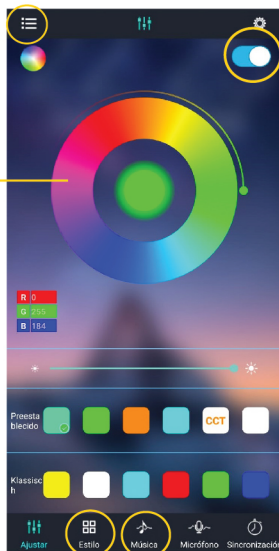

Su iluminación a 180°, permite lograr diferentes efectos sin encandilar ni molestar a la visión.

Posee modo audio-rítmico.

Especificaciones:

- Perfiles de aluminio.
- Fabricadas con LED 5050 rgb de 250mcd con 60 LEDS por metro.
- Incluye lámpara, base, controladora y fuente.
- Control por Bluetooth (múltiples combinaciones de colores y efectos).
- Se pueden controlar grupalmente, más de una controladora a la vez.
- Compatible con Android y iPhone.

Link

2) Activar Bluetooth desde la configuración del celular

3) Abrir la APP

4) Vincular a la controladora desde la lista

DISPOSITIVO
CONECTADO

DISPOSITIVO
DESCONECTADO

5) Seleccionar el modo deseado

Click para
ver Lista de
lámparas

Apagar
lámparas
enlazadas

Cambiar
el color
clickeando

Distintos juegos
de luces

Modo
Audiorrítmico