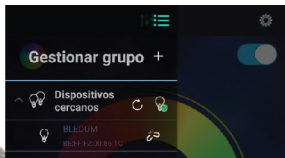

Su iluminación a 180°, permite lograr diferentes efectos sin encandilar ni molestar a la visión.

Posee modo audio-rítmico.

Especificaciones:

- Perfiles de aluminio.
- Fabricadas con LED 5050 rgb de 250mcd con 60 LEDS por metro.
- Incluye lámpara, base, controladora y fuente.
- Control por Bluetooth (múltiples combinaciones de colores y efectos).
- Se pueden controlar grupalmente, más de una controladora a la vez.
- Compatible con Android y iPhone.

Link

2) Activar Bluetooth desde la configuración del celular

3) Abrir la APP

4) Vincular a la controladora desde la lista

DISPOSITIVO
CONECTADO

DISPOSITIVO
DESCONECTADO

5) Seleccionar el modo deseado

Click para
ver Lista de
lámparas

Apagar
lámparas
enlazadas

Cambiar
el color
clickeando

Distintos juegos
de luces

Modo
Audiorrítmico