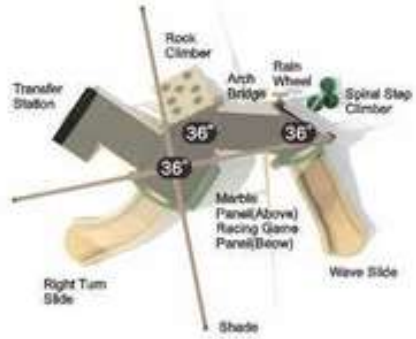

**Colors:**

**Over Ostrich**

**QS-24013**

**Age Group:** 2-5  
**Activities:** 8  
**Capacity:** 20-24  
**Use Zone:** 28'-8"×23'-0"  
**Fall Height:** 3'-0"

**Colors:**

**Willy Wildebeest**

**QS-24012**

**Age Group:** 2-5  
**Activities:** 7  
**Capacity:** 14-18  
**Use Zone:** 24'-4"×24'-6"  
**Fall Height:** 3'-0"