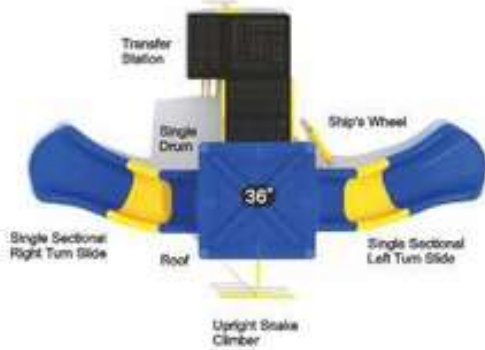

**Colors:**

**Leaps the Antelope**

**QS-24011**

**Age Group:** 2-5  
**Activities:** 4  
**Capacity:** 12-16  
**Use Zone:** 28'-0" x 21'-8"  
**Fall Height:** 3'-0"

**Colors:**

**Wee Gazelle**

**QS-24010**