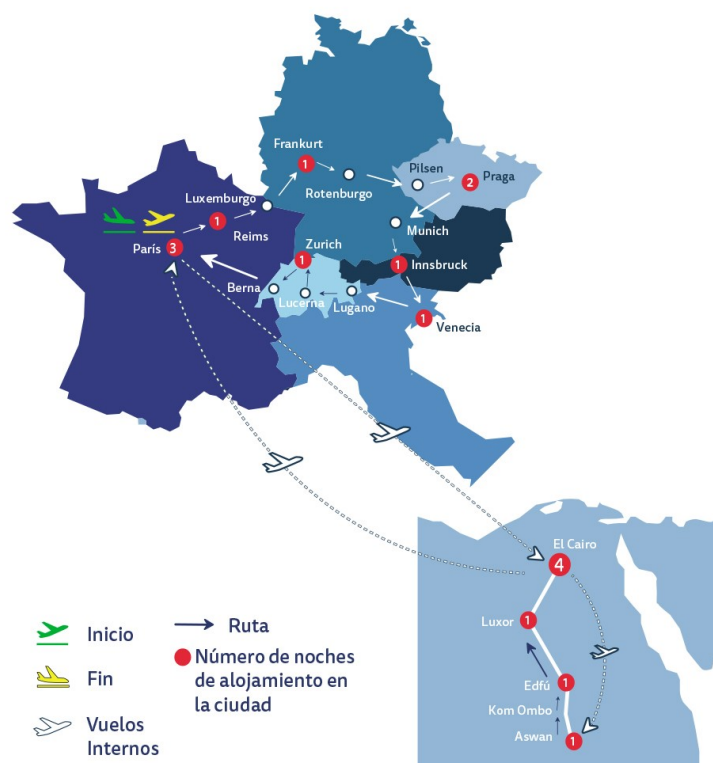

AB TRAVEL

HOLA EUROPA Y EGIPTO (Serie Turista)

19 Días 17 Noches

SALIDAS MIÉRCOLES 2024

DESDE

3,299 USD

+ 1,599 USD DE AÉREO

VISITANDO:

París - Reims - Bouillon - Luxemburgo - Frankfurt
Rottemburgo - Pilsen - Praga - Munich - Innsbruck
Venecia - Lugano - Lucerna - Zurich - Berna - El
Cairo - Aswan - Kom Ombo - Edfu - Esna - Luxor

Aplican otros suplementos de temporada según la siguiente tabla de **salidas 2024**

Fechas de Salida y Suplementos	
Sin Suplemento Adicional	Abr: 03 May: 01
Suplemento 99 USD	Ago: 14, 28
Suplemento 149 USD	Sep: 04
Suplemento 199 USD	May: 29

*Reservaciones y pagos **Gran Deal EGIPTO** para reservar se requiere un primer **anticipo de 99 USD** por persona así como copia de pasaporte vigente para garantizar y/o confirmar los servicios **96 días** o más antes de la fecha de salida. **95 días** naturales, antes de la fecha de salida, se necesita un segundo pago de **2,000 USD** y el Pago Total se deberá cubrir 50 días naturales antes de la fecha de salida.

Volando con: **AIRFRANCE** / **KLM**