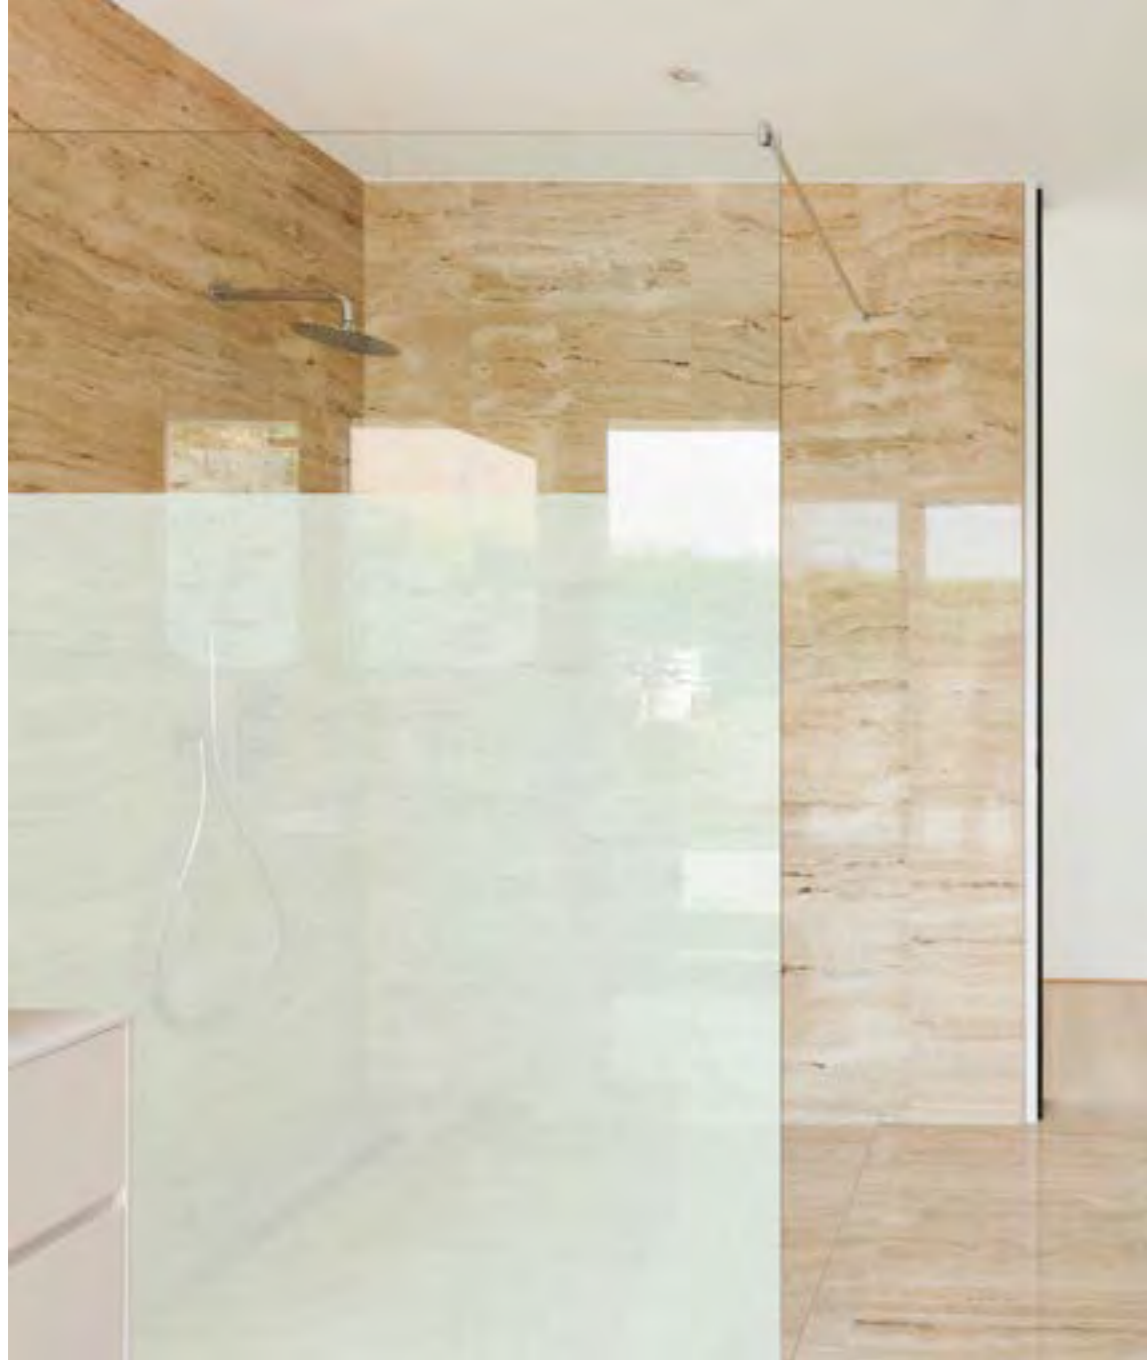

 W: 1520mm
L: 30.5m

MATT ACID

 W: 1520mm
L: 30.5m

MATT FROST

 W: 1520mm
L: 30.5m

BASIC*

 W: 1520mm
L: 30.5m

TRANSPARENT MATT COLOURS