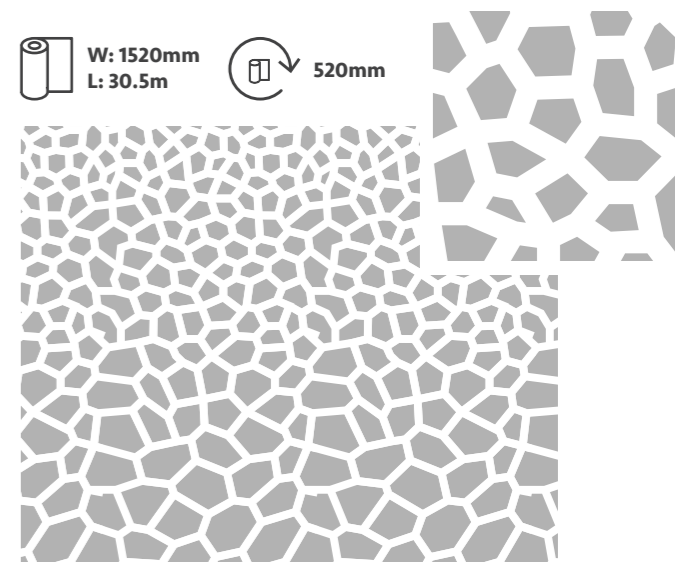

70 cm

MYSTIC

W: 1520mm
L: 30.5m

PERLA

W: 1520mm
L: 30.5m

PIXEL

SCALE

PREMIUM FILM

EUROPA

W: 1520mm
L: 30.5m

10 mm

44 mm

10 mm

LINEAL

W: 1520mm
L: 30.5m

min 1 cm