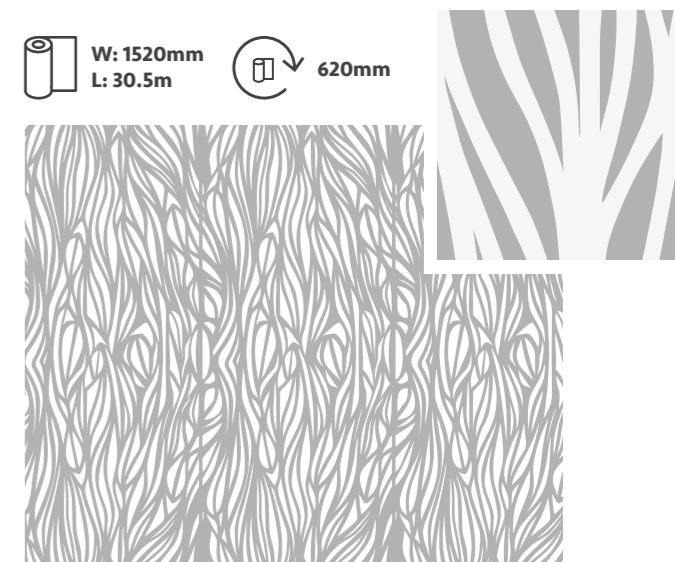

VISION*

W: 1520mm
L: 30.5m

60 mm

IRIDIUM*

W: 1520mm
L: 30.5m

10 mm

4 mm

*Limited stock availability

LIANA

DECORUM

 W: 1520mm
 L: 30.5m
  620mm

AQUATICA

PREMIUM FILM

 W: 1520mm
 L: 30.5m
  620mm

ASCENT

PREMIUM FILM

W: 1520mm
L: 30.5m

500mm

BRAIN

PREMIUM FILM

W: 1520mm
L: 30.5m

720mm

JUNGLE

PREMIUM FILM