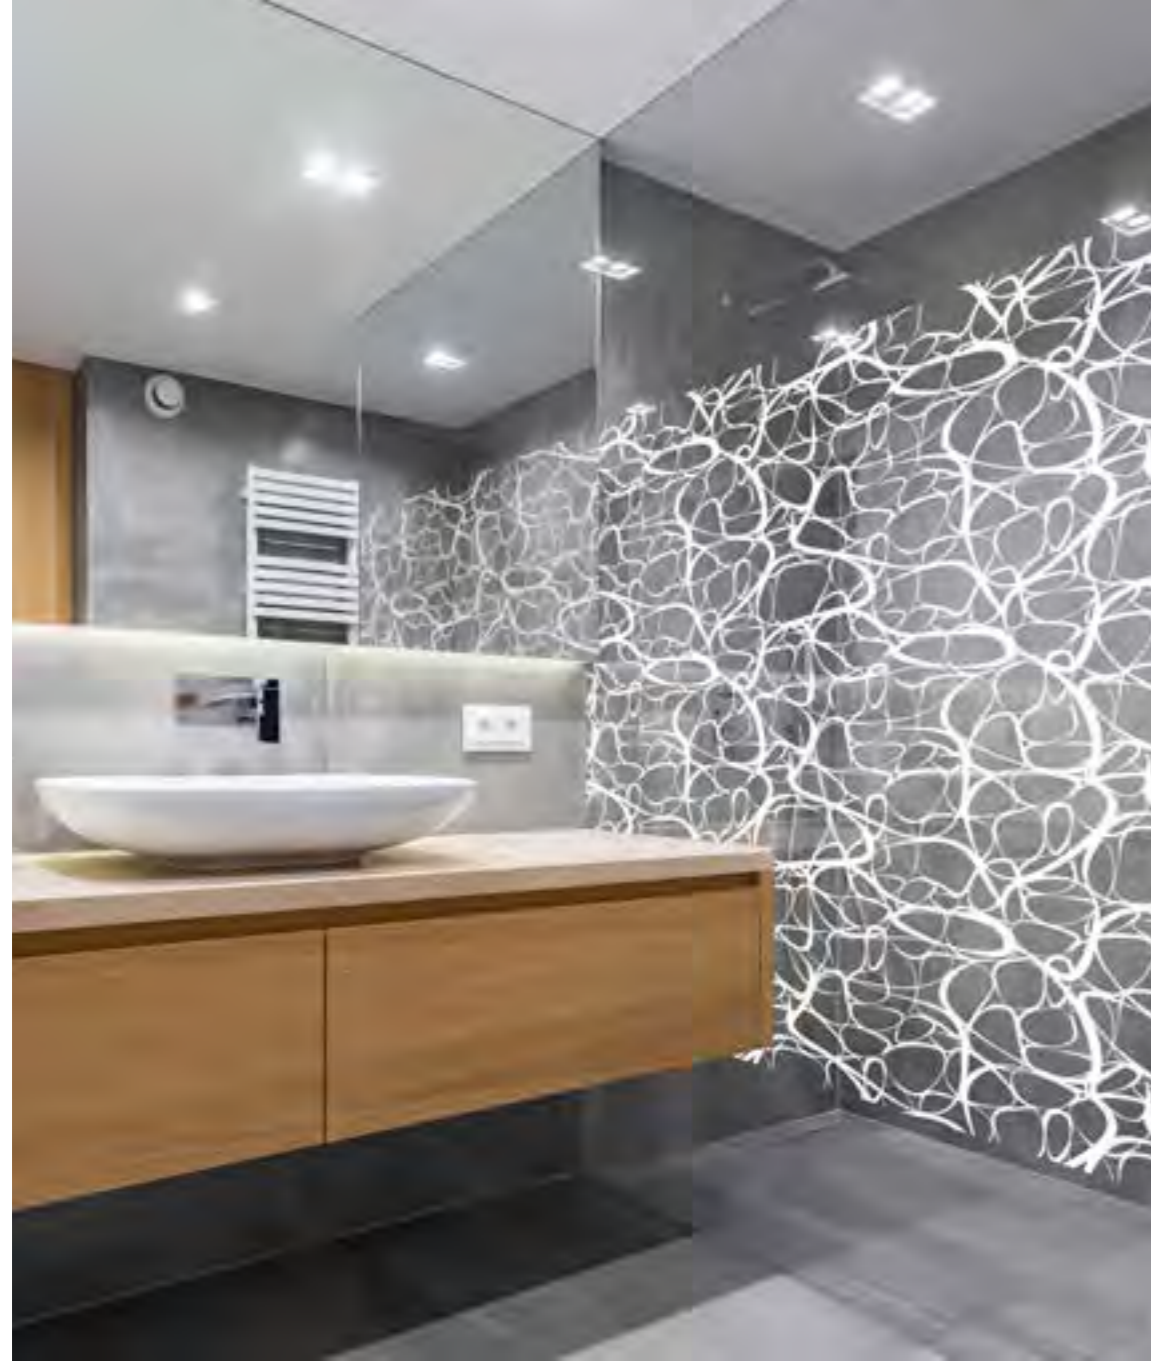

W: 1520mm
L: 30.5m

500mm

KALEIDOSCOPE

PREMIUM FILM

W: 1520mm
L: 30.5m

620mm

RIPPLE

PREMIUM FILM