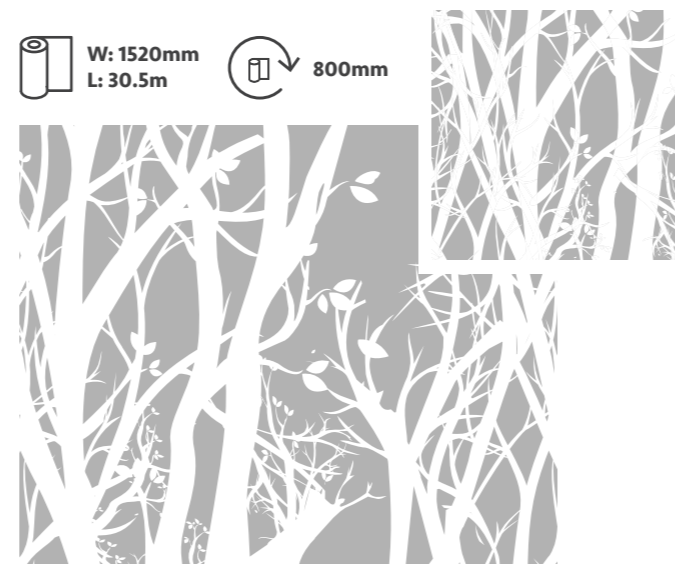

VISION*

W: 1520mm
L: 30.5m

60 mm

IRIDIUM*

W: 1520mm
L: 30.5m

10 mm

4 mm

*Limited stock availability

*Limited stock availability

CLASSIC

W: 1520mm
L: 30.5m

290mm

ELEKTRO

W: 1520mm
L: 30.5m

800mm

FLORAL

LIANA

DECORUM

 W: 1520mm
 L: 30.5m
  620mm

AQUATICA

PREMIUM FILM

 W: 1520mm
 L: 30.5m
  620mm

ASCENT

PREMIUM FILM

W: 1520mm
L: 30.5m

500mm

BRAIN

PREMIUM FILM

W: 1520mm
L: 30.5m

720mm

JUNGLE

PREMIUM FILM