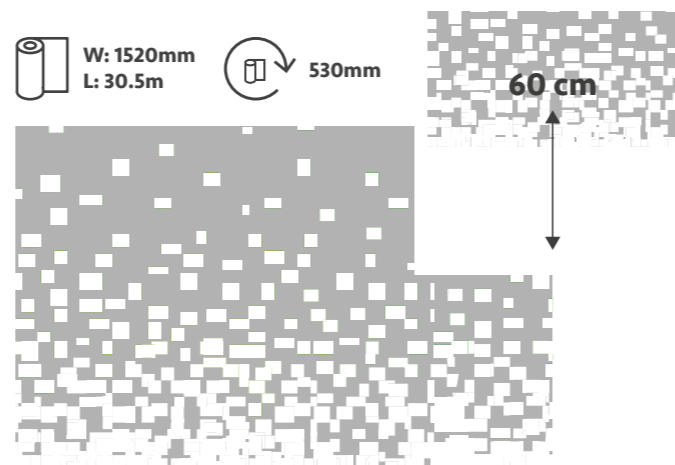

70 cm

MYSTIC

W: 1520mm
L: 30.5m

PERLA

W: 1520mm
L: 30.5m

PIXEL

SCALE

PREMIUM FILM

EUROPA

W: 1520mm
L: 30.5m

10 mm

44 mm

10 mm

LINEAL

W: 1520mm
L: 30.5m

min 1 cm