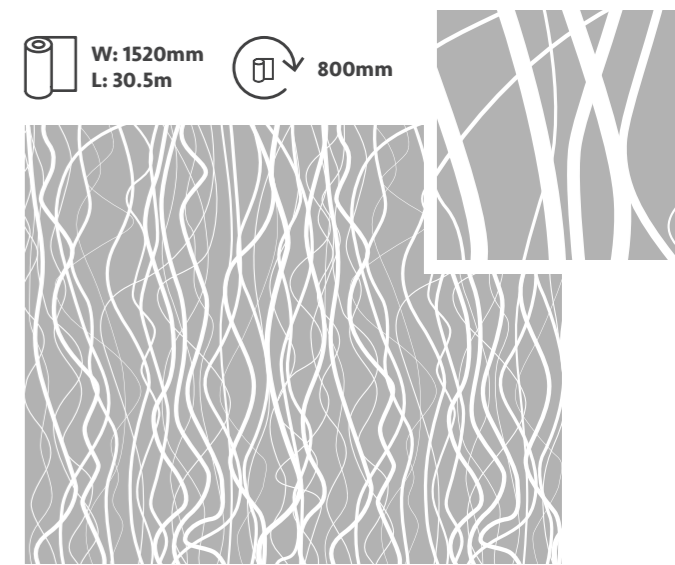

VISION*

W: 1520mm
L: 30.5m

60 mm

IRIDIUM*

W: 1520mm
L: 30.5m

10 mm

4 mm

*Limited stock availability

*Limited stock availability

CLASSIC

W: 1520mm
L: 30.5m

290mm

ELEKTRO

W: 1520mm
L: 30.5m

800mm

FLORAL

LIANA

DECORUM

 W: 1520mm
 L: 30.5m
  620mm

AQUATICA

PREMIUM FILM

 W: 1520mm
 L: 30.5m
  620mm

ASCENT

PREMIUM FILM

W: 1520mm
L: 30.5m

500mm

BRAIN

PREMIUM FILM

W: 1520mm
L: 30.5m

720mm

JUNGLE

PREMIUM FILM