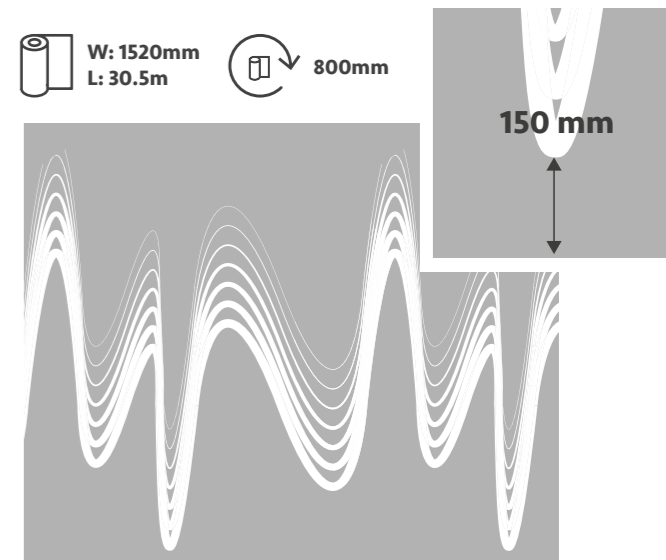

VISION*

W: 1520mm
L: 30.5m

60 mm

IRIDIUM*

W: 1520mm
L: 30.5m

10 mm

4 mm

*Limited stock availability

*Limited stock availability

CLASSIC

W: 1520mm
L: 30.5m

290mm

ELEKTRO

W: 1520mm
L: 30.5m

800mm

FLORAL

LIANA

DECORUM

 W: 1520mm
 L: 30.5m
  620mm

AQUATICA

PREMIUM FILM

 W: 1520mm
 L: 30.5m
  620mm

ASCENT

PREMIUM FILM