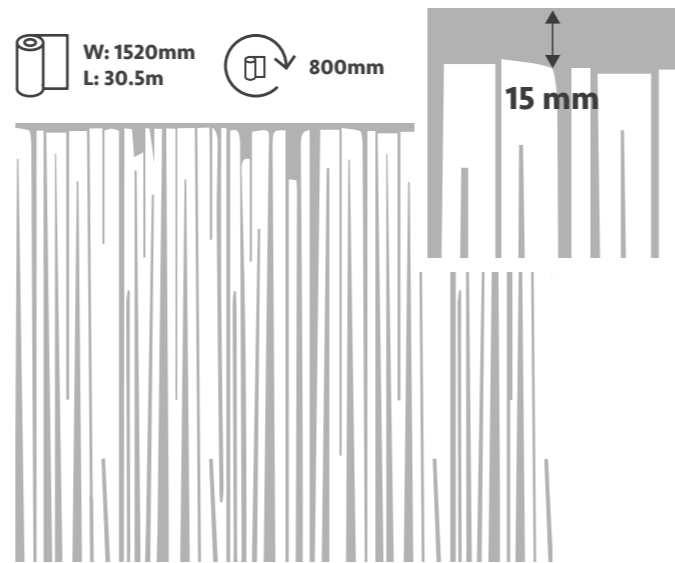

EUROPA

W: 1520mm
L: 30.5m

10 mm

44 mm

10 mm

LINEAL

W: 1520mm
L: 30.5m

min 1 cm

35 mm
5 mm
5 mm
5 mm

SWING

W: 1520mm
L: 30.5m

800mm

BOREAL

W: 1520mm
L: 30.5m

800mm

LINEA 10

W: 1520mm
L: 30.5m

10 mm
4 mm
10 mm

LINEA 18

W: 1520mm
L: 30.5m

6 mm
18 mm
6 mm

RIGA

ALPHA*

*Limited stock availability

VISION*

W: 1520mm
L: 30.5m

60 mm

IRIDIUM*

W: 1520mm
L: 30.5m

10 mm

4 mm

*Limited stock availability