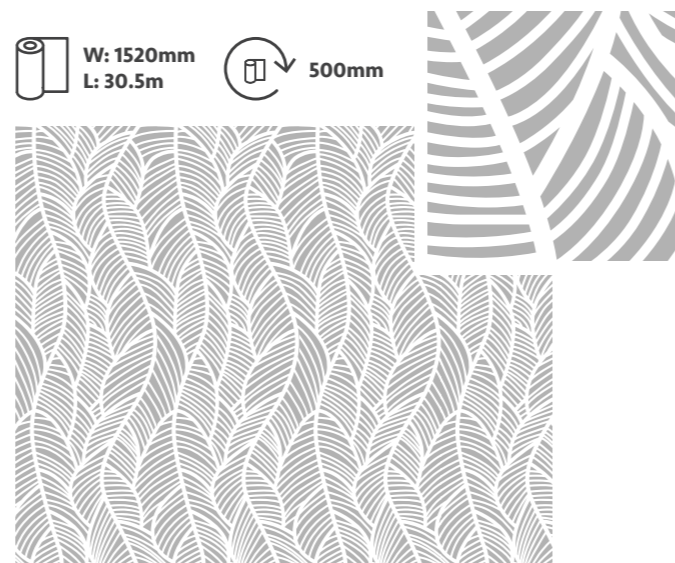

JUNGLE

PREMIUM FILM

W: 1520mm
L: 30.5m

500mm