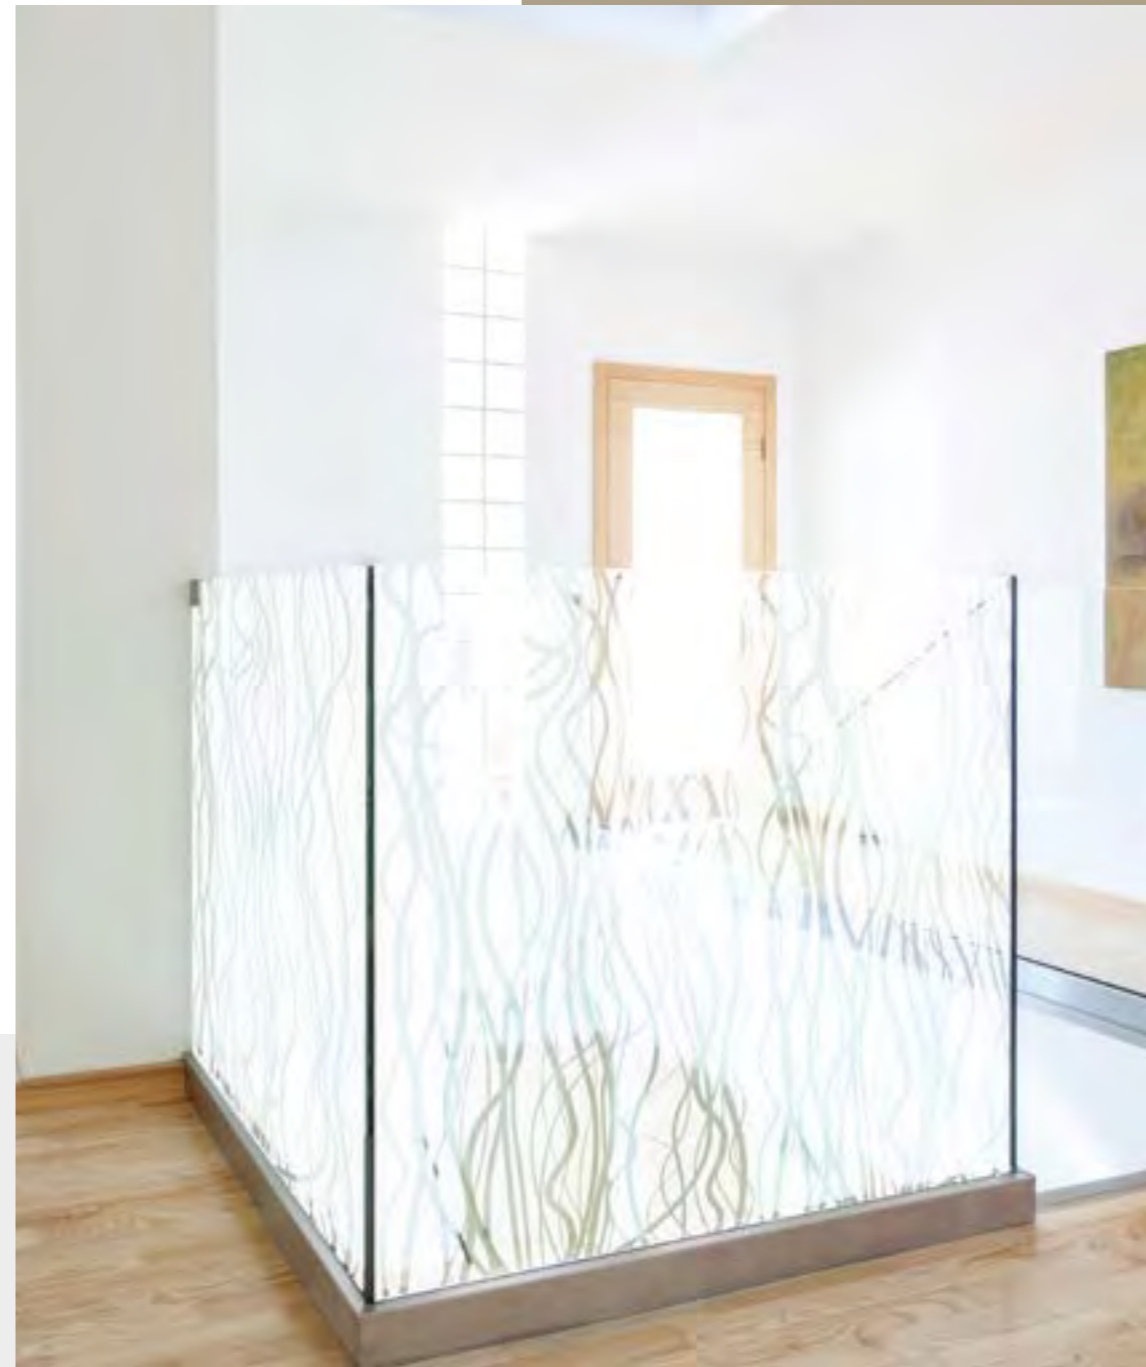

*Limited stock availability

CLASSIC

W: 1520mm
L: 30.5m

290mm

ELEKTRO

W: 1520mm
L: 30.5m

800mm

FLORAL