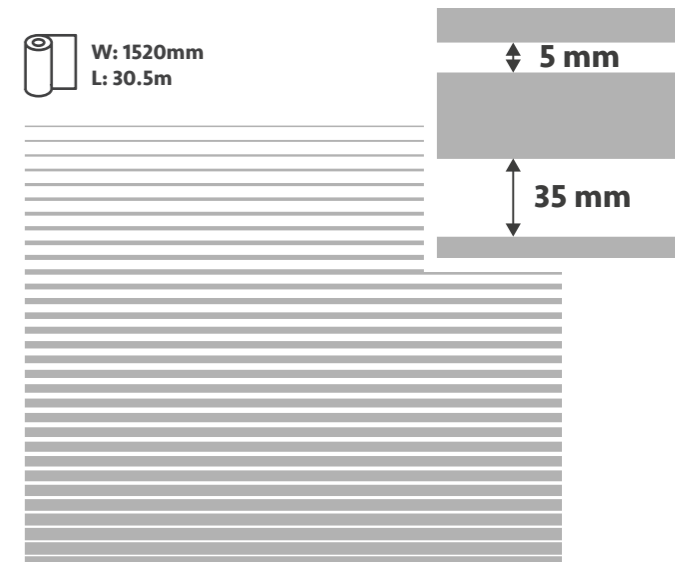

EUROPA

W: 1520mm
L: 30.5m

10 mm

44 mm

10 mm

LINEAL

W: 1520mm
L: 30.5m

min 1 cm

35 mm
5 mm
5 mm
5 mm

SWING

W: 1520mm
L: 30.5m

800mm

BOREAL

W: 1520mm
L: 30.5m

800mm

LINEA 10

W: 1520mm
L: 30.5m

10 mm
4 mm
10 mm

LINEA 18

W: 1520mm
L: 30.5m

6 mm
18 mm
6 mm

RIGA

ALPHA*

*Limited stock availability

VISION*

W: 1520mm
L: 30.5m

60 mm

IRIDIUM*

W: 1520mm
L: 30.5m

10 mm

4 mm

*Limited stock availability