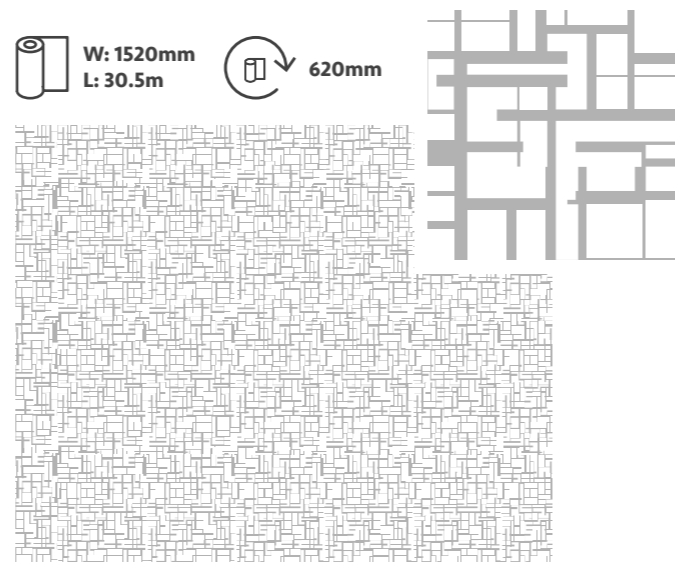

EUROPA

W: 1520mm
L: 30.5m

10 mm

44 mm

10 mm

LINEAL

W: 1520mm
L: 30.5m

min 1 cm

VISION*

W: 1520mm
L: 30.5m

60 mm

IRIDIUM*

W: 1520mm
L: 30.5m

10 mm

4 mm

*Limited stock availability

*Limited stock availability

CLASSIC

W: 1520mm
L: 30.5m

290mm

ELEKTRO

W: 1520mm
L: 30.5m

800mm

FLORAL

LIANA

DECORUM

 W: 1520mm
 L: 30.5m
  620mm

AQUATICA

PREMIUM FILM

 W: 1520mm
 L: 30.5m
  620mm

ASCENT

PREMIUM FILM