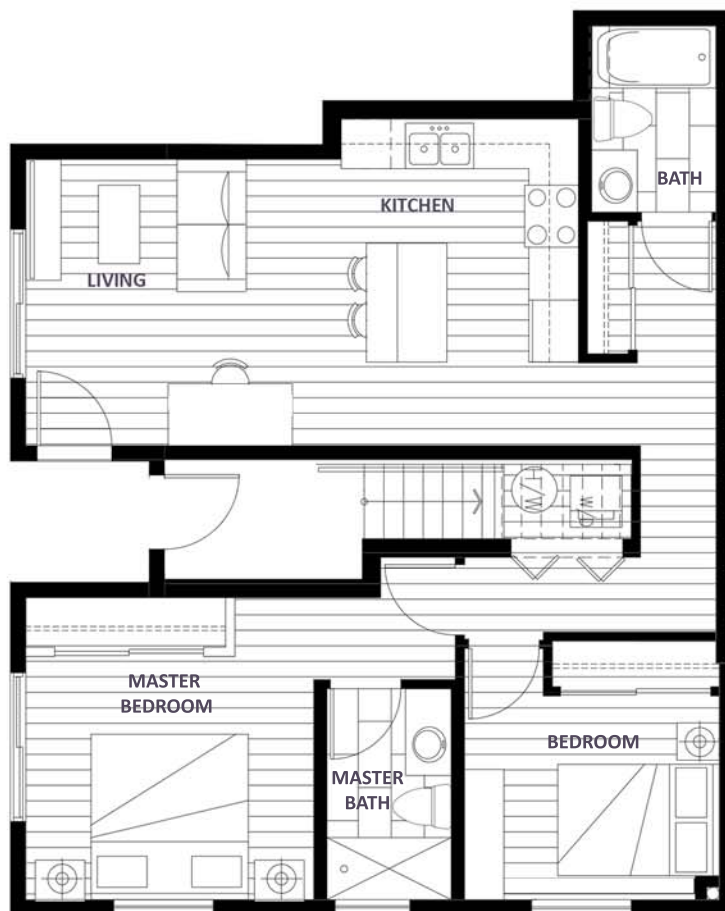

PLAN 1E

2 BEDROOM + 2 BATH

949 SF

LANACA

328 Nanaimo Street