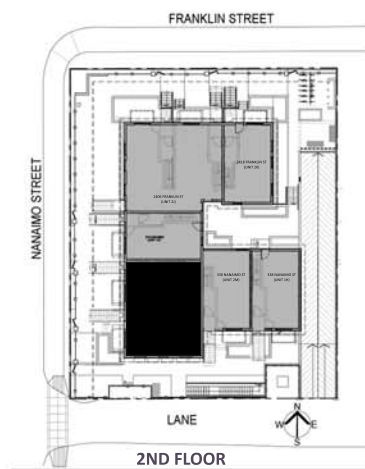

PLAN 1E

2 BEDROOM + 2 BATH

949 SF

LANACA

328 Nanaimo Street