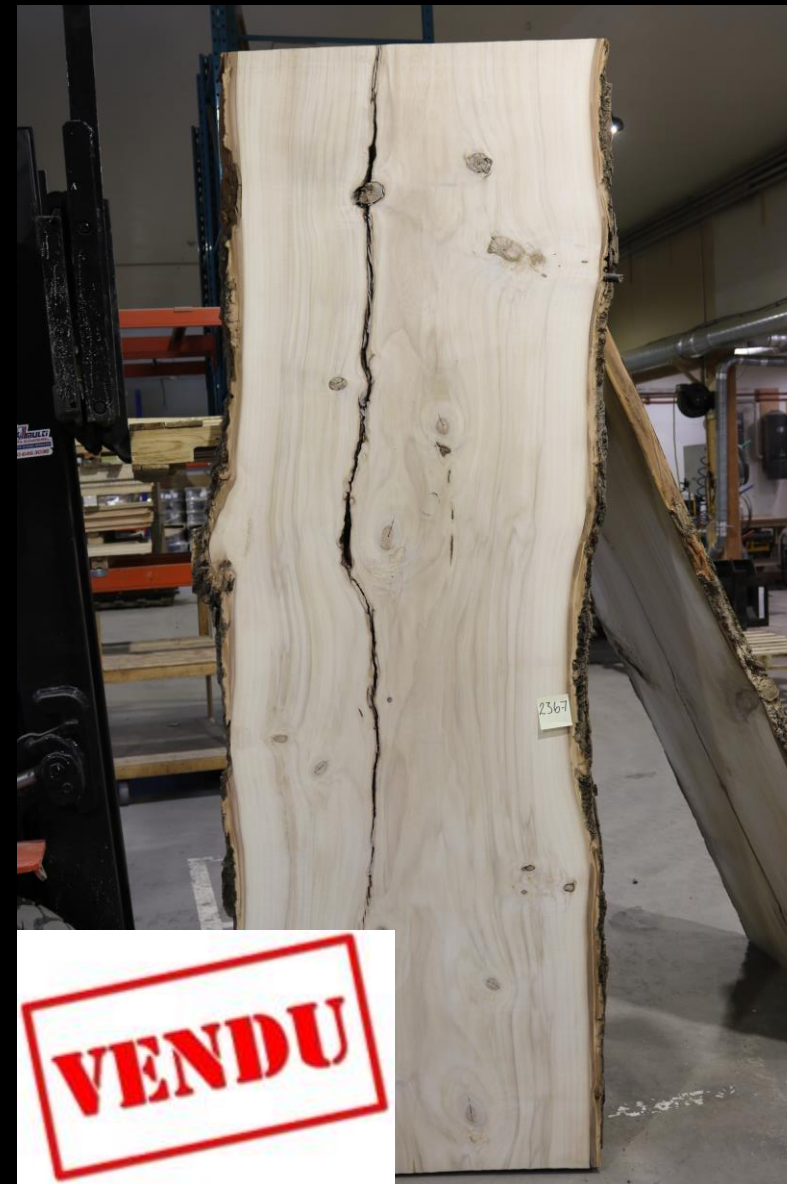

Peuplier #2367

Mesures

Hauteur: 108"

Largeur Haut: 31"

Largeur Bas: 35"

Épaisseur: 2 1/8"

CRÉATIONS PG.COM