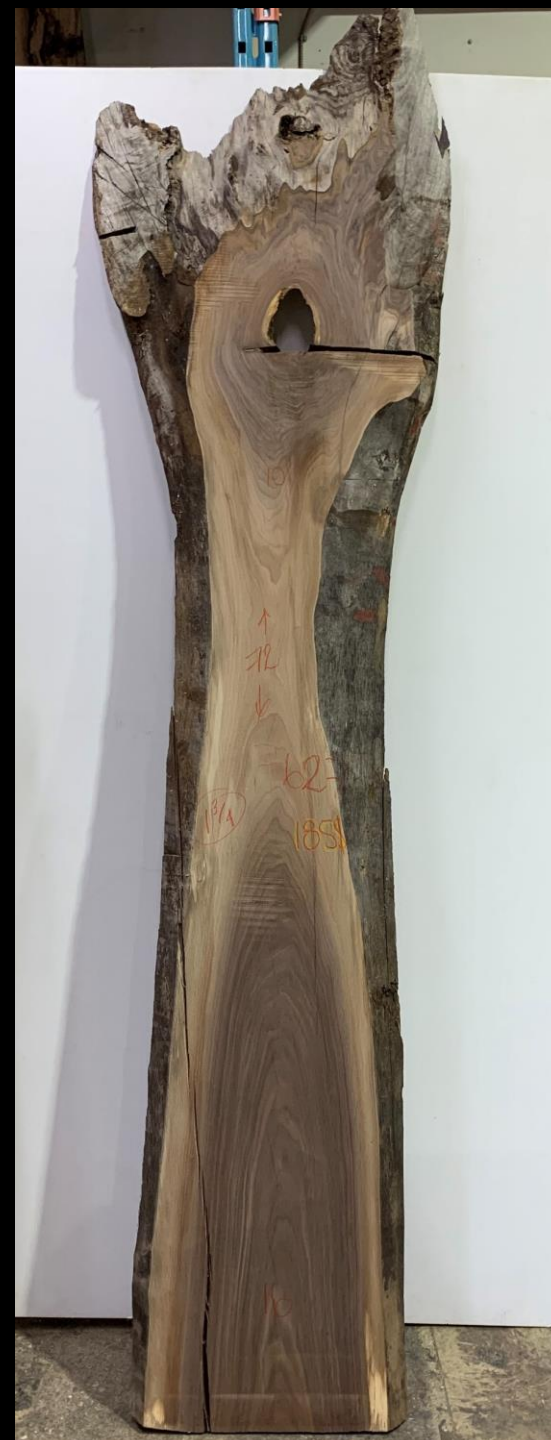

Largeur Bas: 28"

Épaisseur: 1 3/4 "

CRÉATIONS PG.COM

Noyer Noir #627

Mesures

Hauteur: 72 "

Largeur Haut: 10 "

Largeur Bas: 16 "

Épaisseur: 1 1/4 "

CRÉATIONS PG.COM

Noyer Noir #628

Mesures

Hauteur: 108"

Largeur Haut: 18"

Largeur Bas: 23"

Épaisseur: 1 1/2"