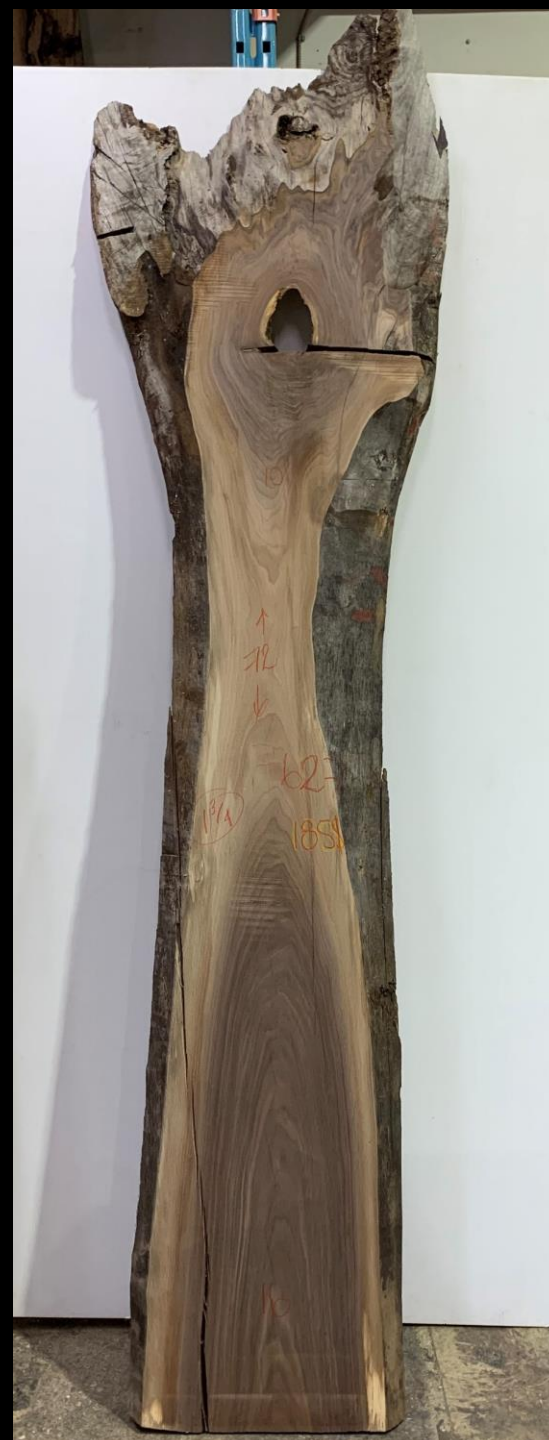

Mesures

Hauteur: 109"

Largeur Haut: 23"

Largeur Bas: 28"

Épaisseur: 1 3/4 "

555\$

CRÉATIONS PG.COM

Noyer Noir
#627

Mesures

Hauteur: 72 "

Largeur Haut: 10 "

Largeur Bas: 16 "

Épaisseur: 1 1/4 "

185\$

CRÉATIONS PG.COM

Noyer Noir
#628

Mesures

Hauteur: 108"

Largeur Haut: 18"

Largeur Bas: 23"

Épaisseur: 1 1/2"

370\$

CRÉATIONS PG.COM

Noyer Noir
#633