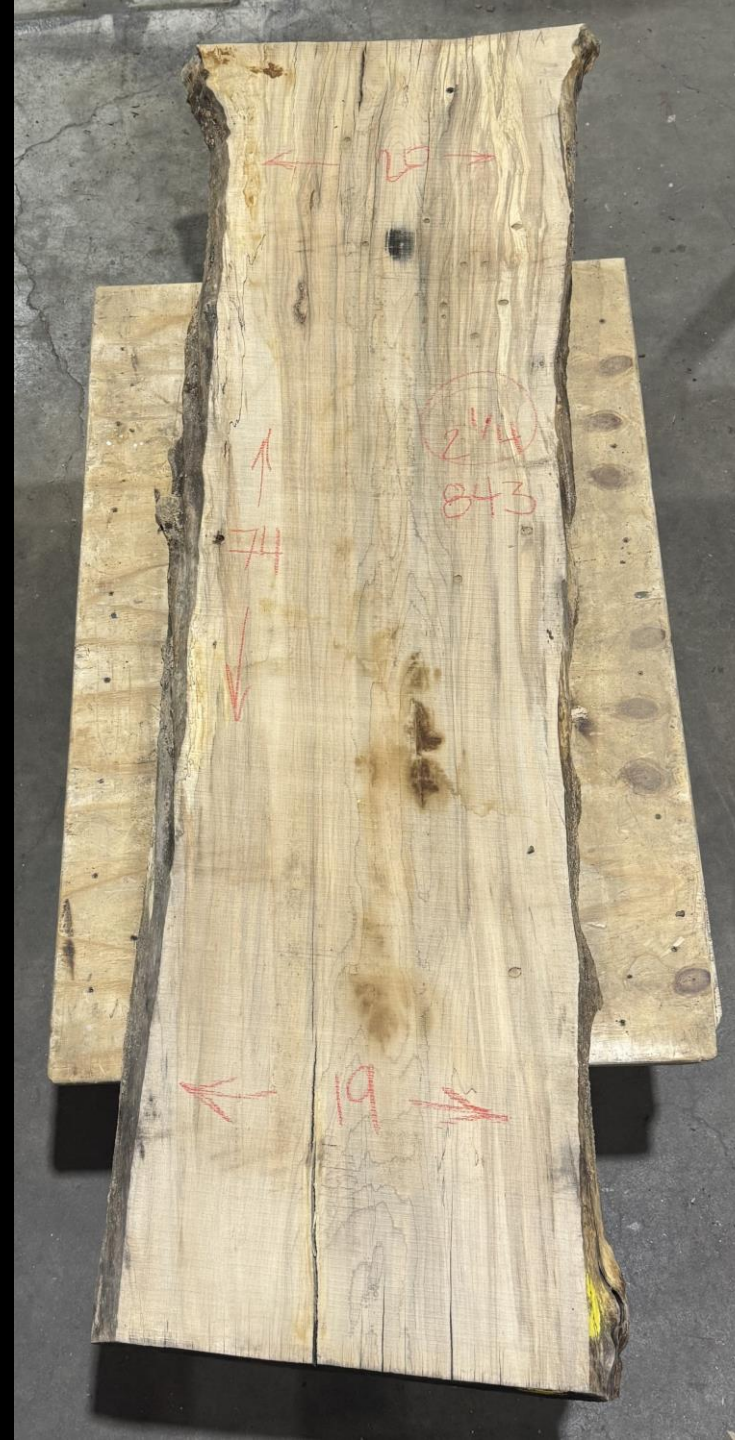

Érable à sucre  
#842

Mesures

Hauteur: 74"

Largeur Haut: 23"

Largeur Bas: 28"

Épaisseur: 2 1/4"

250\$

CRÉATIONS PG.COM

Érable à sucre  
#843

Mesures

Hauteur: 74"

Largeur Haut: 19"

Largeur Bas: 20"

Épaisseur: 2 1/4"

170\$

CRÉATIONS PG.COM

Érable à sucre  
#844

Mesures

Hauteur: 74"

Largeur Haut: 19"

Largeur Bas: 20"

Épaisseur: 2 1/4"

170\$

CRÉATIONS PG.COM

Érable à sucre  
#845

Mesures

Hauteur: 74"

Largeur Haut: 23"

Largeur Bas: 28"

Épaisseur: 2 1/4"

225\$

CRÉATIONS PG.COM