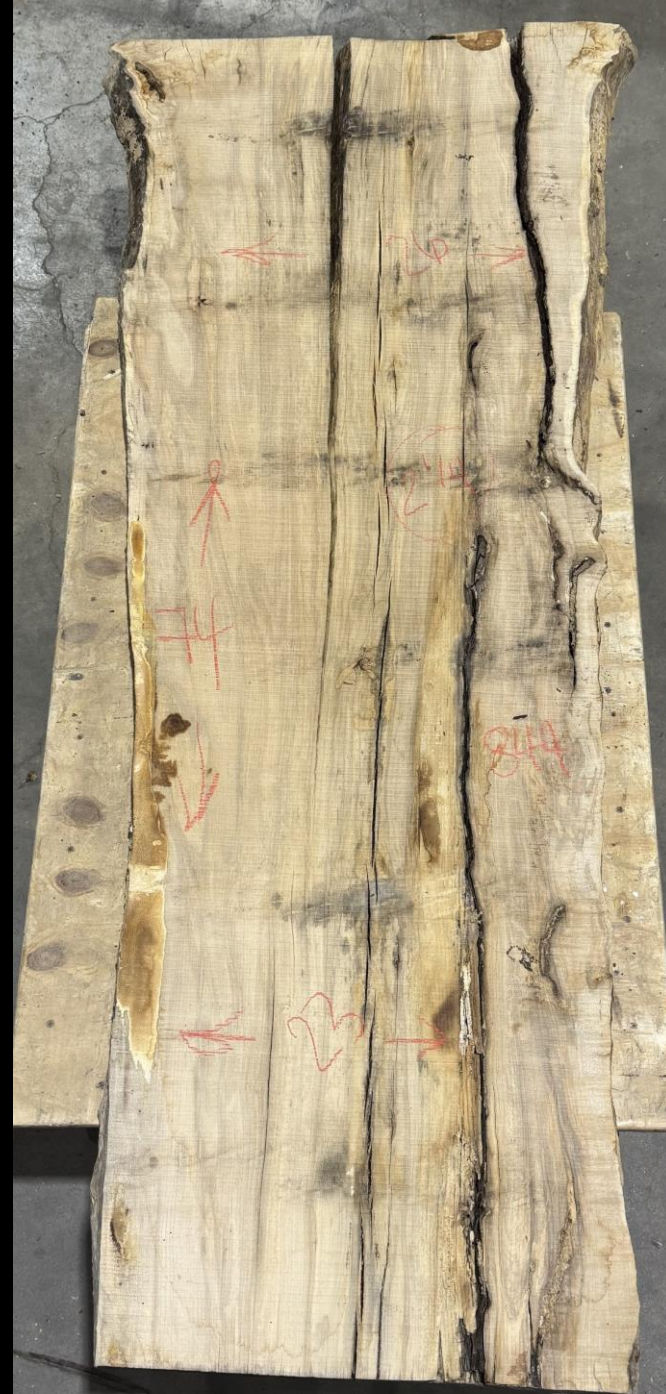

Érable à sucre  
#843

Mesures

Hauteur: 74"

Largeur Haut: 19"

Largeur Bas: 20"

Épaisseur: 2 1/4"

170\$

CRÉATIONS PG.COM

Érable à sucre  
#844

Mesures

Hauteur: 74"

Largeur Haut: 19"

Largeur Bas: 20"

Épaisseur: 2 1/4"

170\$

CRÉATIONS PG.COM

Érable à sucre  
#845

Mesures

Hauteur: 74"

Largeur Haut: 23"

Largeur Bas: 28"

Épaisseur: 2 1/4"

225\$

CRÉATIONS PG.COM

Érable à sucre  
#846

Mesures

Hauteur: 74"

Largeur Haut: 15"

Largeur Bas: 18"

Épaisseur: 2 1/4"

145\$

CRÉATIONS PG.COM