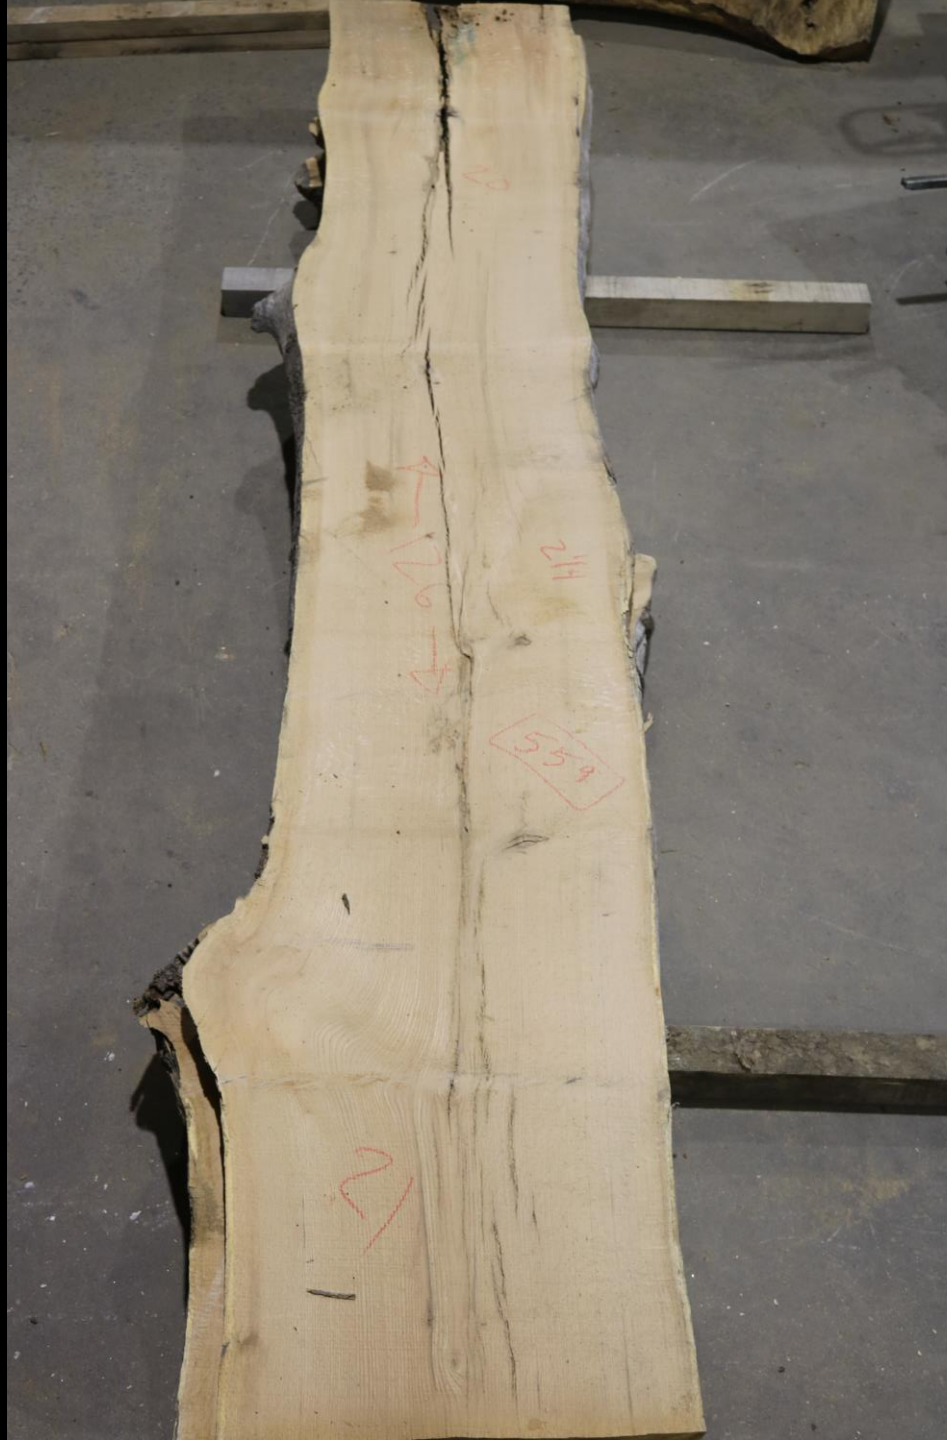

Mesures

Hauteur: 126"

Largeur Haut: 20"

Largeur Bas: 21"

Épaisseur: 2 1/4"

425\$

CRÉATIONS PG.COM

Chêne Rouge
#560