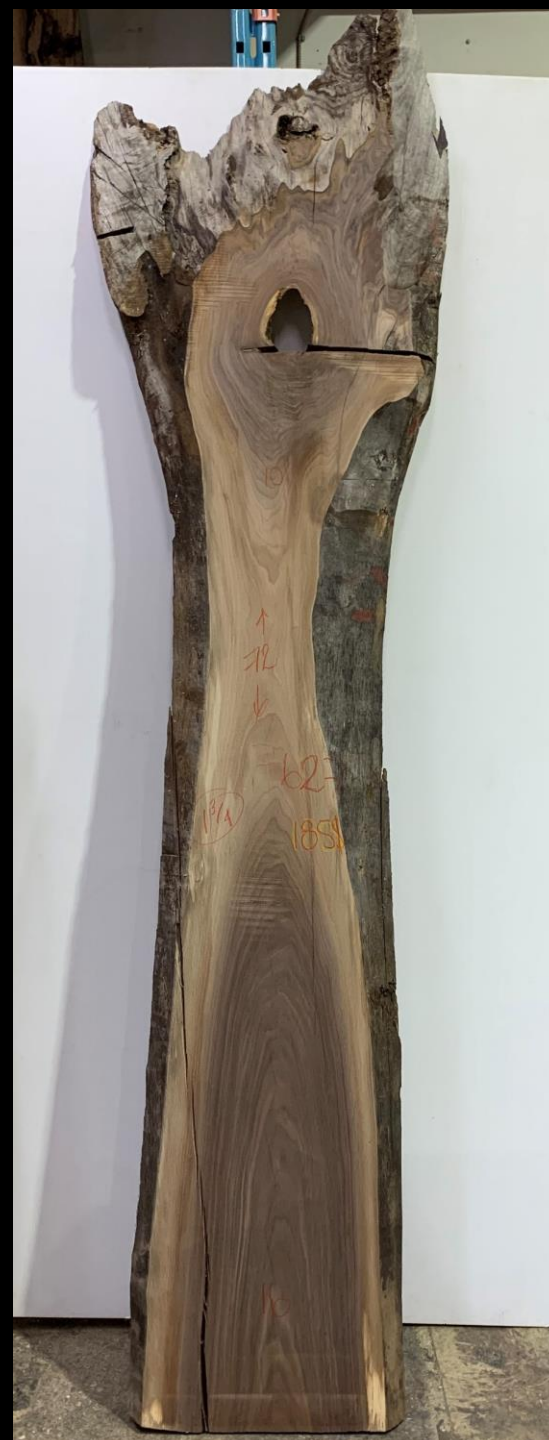

Mesures

Hauteur: 109"

Largeur Haut: 23"

Largeur Bas: 28"

Épaisseur: 1 3/4 "

555\$

CRÉATIONS PG.COM

Noyer Noir  
#627

Mesures

Hauteur: 72 ”

Largeur Haut: 10 ”

Largeur Bas: 16”

Épaisseur: 1 1/4”

185\$

CRÉATIONS PG.COM

Noyer Noir  
#628

Mesures

Hauteur: 108"

Largeur Haut: 18"

Largeur Bas: 23"

Épaisseur: 1 1/2"

370\$

CRÉATIONS PG.COM

Noyer Noir  
#633

Mesures

Hauteur: 109"

Largeur Haut: 20"

Largeur Bas: 25"

Épaisseur: 1 3/4"

480\$

CRÉATIONS PG.COM

Noyer Noir  
#658