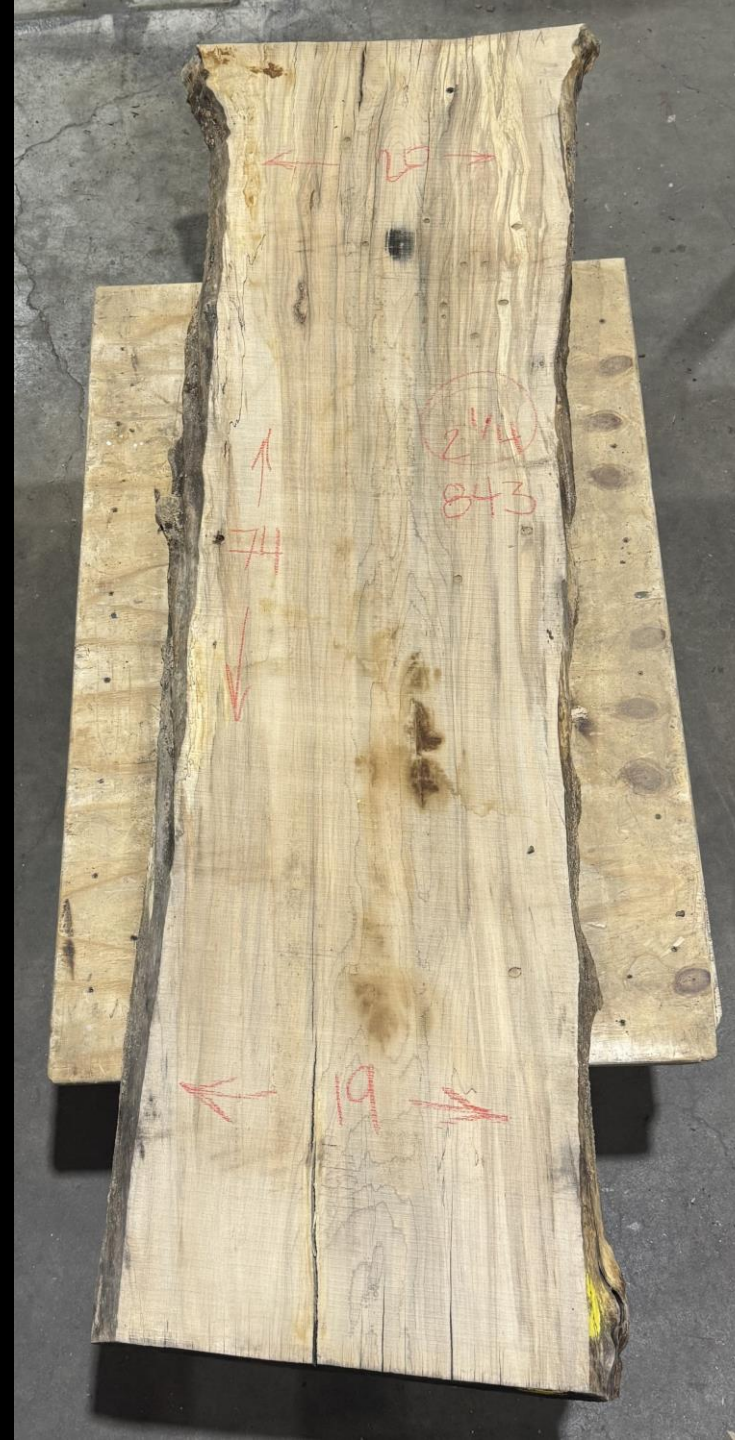

Largeur Haut: 23"

Largeur Bas: 28"

Épaisseur: 2 1/4"

250\$

CRÉATIONS PG.COM

Érable à sucre
#843

Mesures

Hauteur: 74"

Largeur Haut: 19"

Largeur Bas: 20"

Épaisseur: 2 1/4"

170\$

CRÉATIONS PG.COM

Érable à sucre
#844

Mesures

Hauteur: 74"

Largeur Haut: 19"

Largeur Bas: 20"

Épaisseur: 2 1/4"

170\$

CRÉATIONS PG.COM

Érable à sucre
#845

Mesures

Hauteur: 74"

Largeur Haut: 23"

Largeur Bas: 28"

Épaisseur: 2 1/4"

225\$

CRÉATIONS PG.COM

Érable à sucre
#846

Mesures

Hauteur: 74"