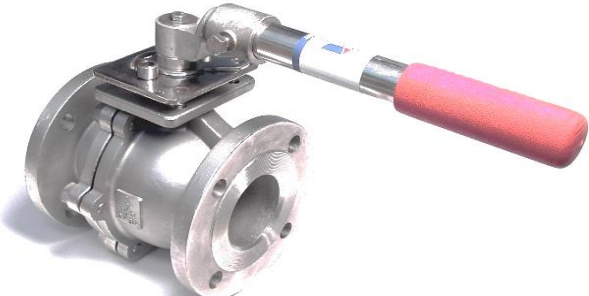

4000 Cast Iron Flanged Ball Valve

Size	List Price	Non-Stocking Distributor	Stocking Distributor
1/2"	\$ 153.00	\$ 84.15	\$ 61.97
3/4"	\$ 177.00	\$ 97.35	\$ 71.69
1"	\$ 200.00	\$ 110.00	\$ 81.00
1-1/2"	\$ 307.00	\$ 168.85	\$ 124.34
2"	\$ 384.00	\$ 211.20	\$ 155.52
2-1/2"	\$ 424.00	\$ 233.20	\$ 171.72
3"	\$ 480.00	\$ 264.00	\$ 194.40
4"	\$ 662.00	\$ 364.10	\$ 268.11
6"	\$ 1,136.00	\$ 624.80	\$ 460.08
8"	\$ 1,763.00	\$ 969.65	\$ 714.02
10"	\$ 3,139.00	\$ 1,726.45	\$ 1,271.30

4000D Ductile Iron Flanged Ball Valve

Size	List Price	Non-Stocking Distributor	Stocking Distributor
2"	\$ 568.00	\$ 312.40	\$ 230.04
2-1/2"	\$ 607.00	\$ 333.85	\$ 245.84
3"	\$ 742.00	\$ 408.10	\$ 300.51
4"	\$ 1,067.00	\$ 586.85	\$ 432.14
6"	\$ 2,005.00	\$ 1,102.75	\$ 812.03
8"	\$ 2,827.00	\$ 1,554.85	\$ 1,144.94
10"	\$ 5,273.00	\$ 2,900.15	\$ 2,135.57

4001 Stainless Steel Flanged Ball Valve

Size	List Price	Non-Stocking Distributor	Stocking Distributor
1-1/2"	\$ 872.00	\$ 479.60	\$ 353.16
2"	\$ 1,096.00	\$ 602.80	\$ 443.88
2-1/2"	\$ 1,386.00	\$ 762.30	\$ 561.33
3"	\$ 1,678.00	\$ 922.90	\$ 679.59
4"	\$ 2,418.00	\$ 1,329.90	\$ 979.29
6"	\$ 4,694.00	\$ 2,581.70	\$ 1,901.07

# 4000DV Ductile Iron Grooved Ball Valve

Size	List Price	<b>Non-Stocking Distributor</b>	<b>Stocking Distributor</b>
2"	\$ 568.00	\$ 312.40	\$ 230.04
2-1/2"	\$ 607.00	\$ 333.85	\$ 245.84
3"	\$ 742.00	\$ 408.10	\$ 300.51
4"	\$ 1,067.00	\$ 586.85	\$ 432.14
6"	\$ 2,005.00	\$ 1,102.75	\$ 812.03