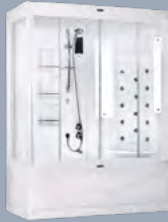

Mini Tiberide

EBAT / SIZE (cm)
75x160/75x170
Yükseklik / Height: 213,5