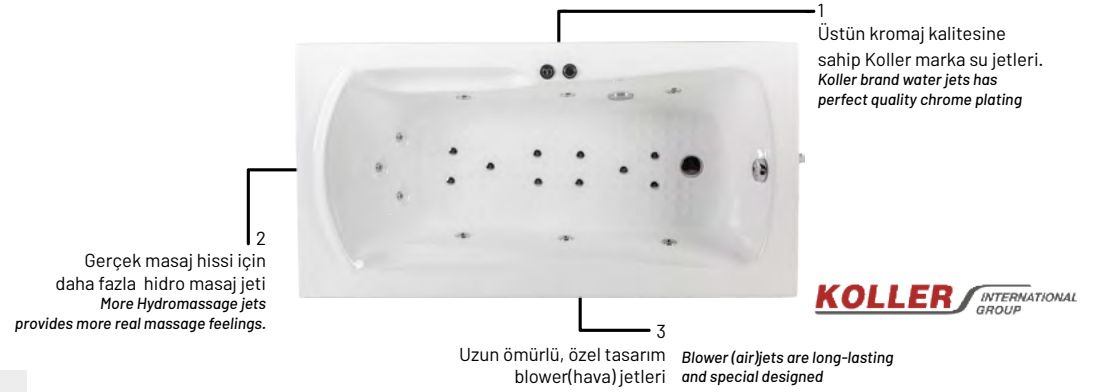

Formina Hidro Masaj Sistemlerini tercih etmeniz için 3 NEDEN? 3 Reasons in order to choose the Formina Hydro Massage Systems

Suyun rahatlatıcı gücünü hava ile birleştirerek vücutta dinlendirici ve canlandırıcı bir etki yaratan hidro masaj sistemleri, üstün kaliteleri ile yer aldıkları tüm Formina ürünlerinde güveni ve konforu bir arada sunmaktadır. Hydro massage systems which are combining power of water with air, and create a relaxing,refreshing effect on the body present confidence and comfort together in all Formina products with their superior quality.

1 Koller markasının üstün kromaj kalitesi ve marka güvenilirliği, Formina ürünlerinde kullanılan hidro masaj su jetlerinin uzun ömürlü olmasına olanak sağlamaktadır. Formina ürünlerinde kullanılan, hidro masaj sistemli küvetin yan ve sırt bölümlerinde bulunan hidro masaj jetleri Koller marka olup, ISO 9001:2015 sertifikalıdır. Avrupa standartlarında üretim yapan Koller'in hidro masaj jetlerinde kullandığı tüm malzemeler birinci sınıftır ve uzun yıllar güvenle kullanılabilir. Koller marka hidro masaj su jetleri, estetik ve minimal görünüşü ile fark yaratmaktadır. Formina Extra ve Süper hidro masaj sistemlerinde kullanılan sırt su jetleri ise yön ayarlıdır. Koller marka olan sırt su jetleri, masaj yaparken sırt bölgesinde istenilen yöne çevrilebilmektedir.

Superior chrome plating quality and brand reliability of the Koller brand enable to hydro massage water jets used in Formina products to be long-lasting. Koller brands hydromassage jets, which are located on the sides & back of the bathtub used in Formina products, have ISO:9011:2015 certificate. All materials used in the Koller hydro massage jet are first class..They are producing in european standards and can be used safely for many years.Koller hydromassage water jets makes differences with aesthetic and minimal appearance. The back water jets used in Formina Extra and Super Hydromassage system have changeable direction setting. The back water jets of Koller can be turned desired direction when the massaging.

2 Gerçek masaj hissi için daha fazla hidro masaj jeti! Hidro masaj jetlerinin kalitesi ve sayısı, hidro masaj sistemli küvetin uyum içinde ve aynı seviyede basınç yaratmasına olanak sağlamakta ve bununla doğru orantılı olarak mükemmel bir masaj keyfi yaratmaktadır. Formina hidro masaj sistemleri, piyasadaki mevcut ürünlerden 2 KAT daha fazla hidro masaj jet sayısına sahiptir. Bu durum hidro masaj sistemli küvetin her alanında eşit oranda kusursuz masaj hissi sunmaktadır. Hidro masaj sistemli tüm Formina ürünleri özenle kalite kontrolünde geçmekte, üretim aşamasında her ürün 3 gün boyunca su dolu olarak test edilmekte, su ve elektrik tesisatı kontrol edilmektedir.