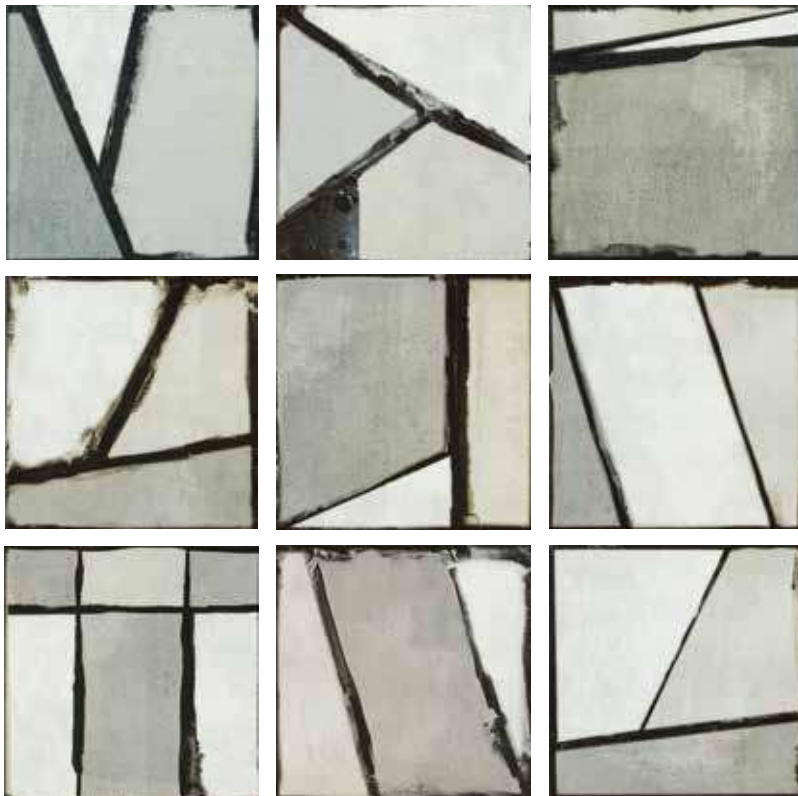

GLAZED PORCELAIN

BRUSHED LINE

20x20 cm / 8"x8" / White - Matt

20x20 cm / 8"x8" / Cream - Matt

20x20 cm / 8"x8" / Grey - Matt

20x20 cm / 8"x8" / Taupe - Matt

20x20 cm / 8"x8" / Mix Decor - Matt

Usage Areas