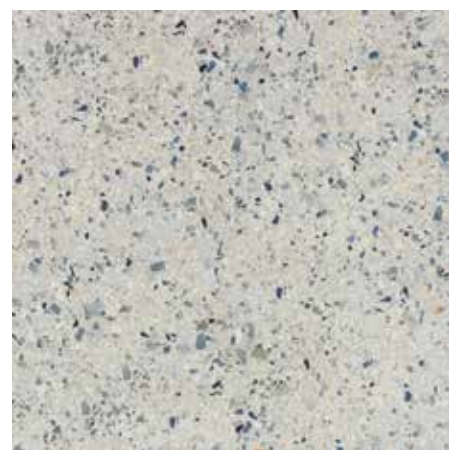

Usage Areas

*Valid only for flake version

**TERRAZZO
LITTA**

GLAZED PORCELAIN

60x120 cm /24"x48"/ White - Lappato

60x60 cm /24"x24"/ White - Lappato

60x60 cm /24"x24"/ Beige - Lappato

60x60 cm /24"x24"/ Blue - Lappato