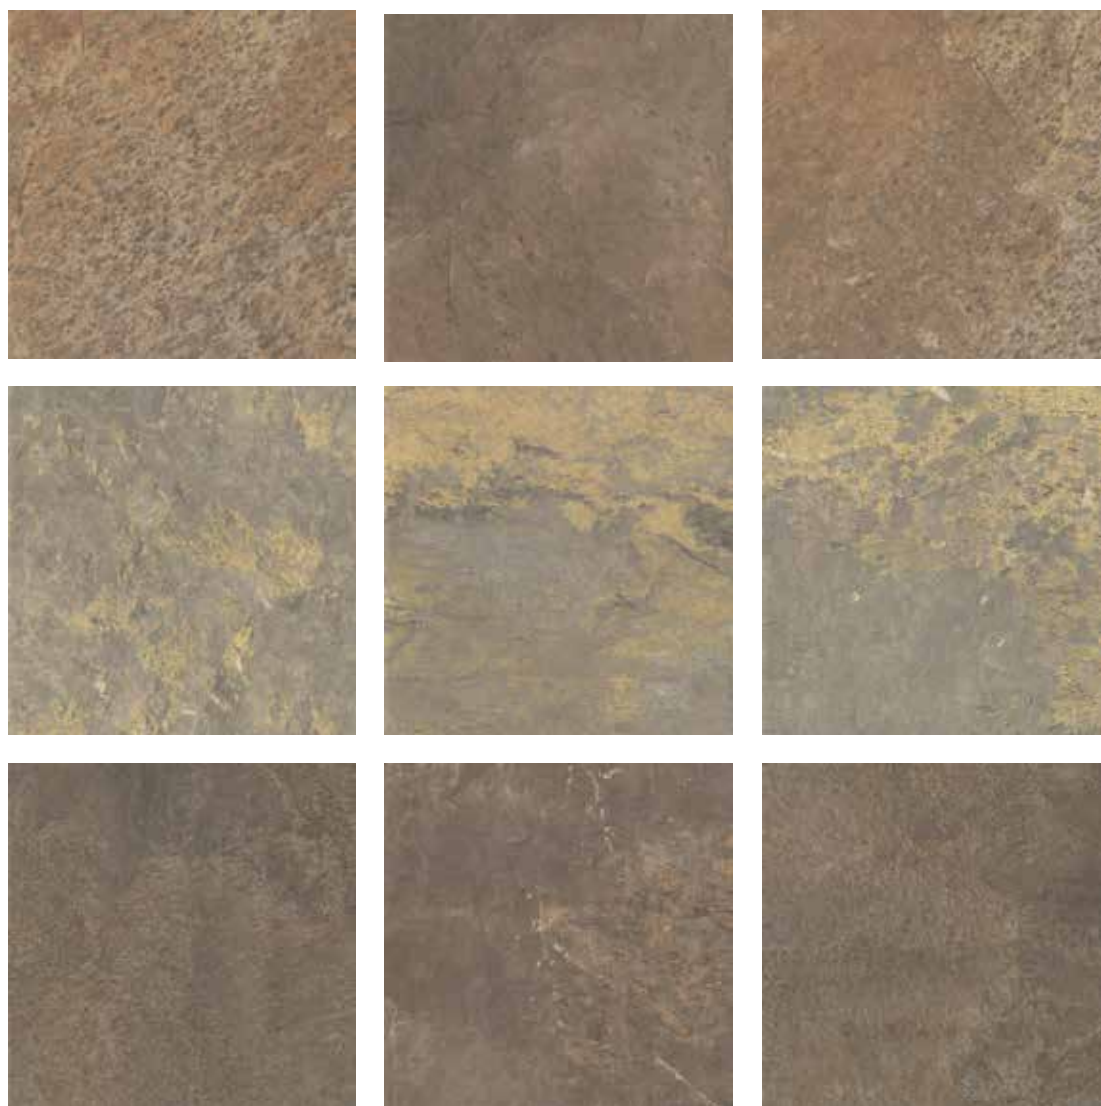

BALI STONE

20x20 cm/8"x8"/Mix Brown - Matt