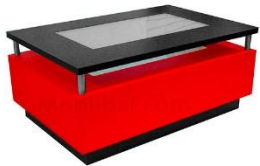

Mesa luminica doble

ALT
50cm

ANCH
120cm

FON
80cm

ACABADOS
FORMAICA

DESCRIPCIÓN MESA LOUNGE LUMINICA FABRICADA EN FORMAICA Y ACRILICO. REQUIERE 1 LAMPARA RECARGABLE PARA EVITAR INSTALACIONES ESPECIALES.

PRECIO $4,089