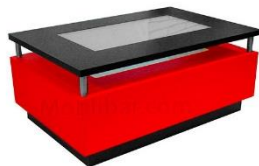

DESCRIPCIÓN MESA LOUNGE, IDEAL PARA RESTAURANTES Y CAFETERÍAS. ADQUIERA HOY NUESTROS EXCLUSIVOS MODELOS DIRECTOS DE NUESTRA FABRICA DURABILIDAD Y DISEÑO AL ALCANCE DE SU MANO.

TAMAÑO 50X100X30 **\$2,635**

TAMAÑO 50X50 **\$1,279**

Mesa Luminica

ALT
50cm

ANCH
100cm

FON
100cm

ACABADOS

FORMAICA

DESCRIPCIÓN MESA LOUNGE LUMINICA FABRICADA EN ACRILICO Y ACERO. REQUIERE 4 LAMPARAS RECARGABLES PARA EVITAR INSTALACIONES ESPECIALES.

PRECIO **\$9,529**

Mesa Luminica doble

ALT
50cm

ANCH
120cm

FON
80cm

ACABADOS

FORMAICA

DESCRIPCIÓN MESA LOUNGE LUMINICA FABRICADA EN FORMAICA Y ACRILICO. REQUIERE 1 LAMPARA RECARGABLE PARA EVITAR INSTALACIONES ESPECIALES.