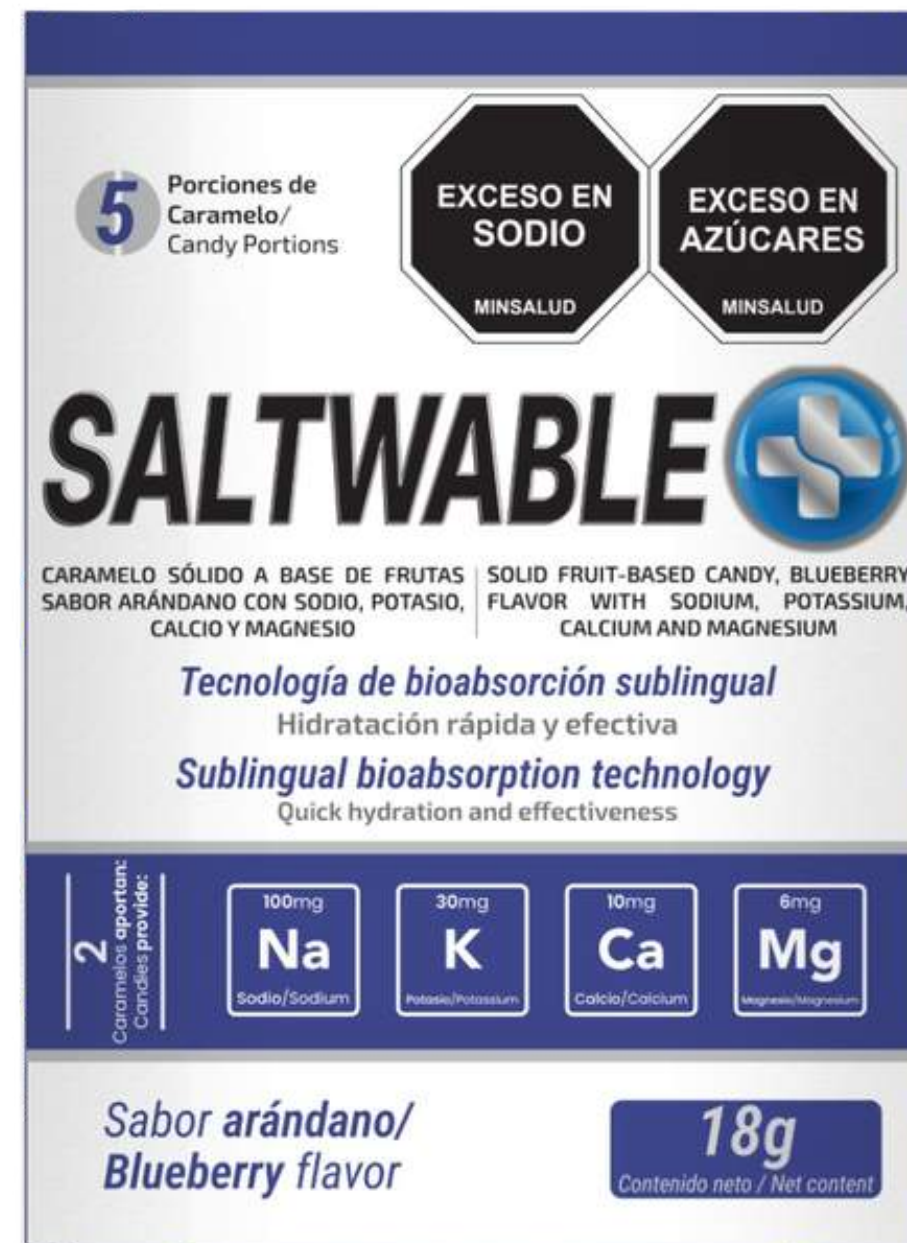

10 PASTILLAS
2 PASTILLAS POR PORCIÓN
5 PORCIONES

ARANDANOS: ENE0006
PIÑA COLADA: ENE0008
DURAZNO: ENE0010
LIMA LIMON: ENE0023
AMARETO: ENE0024

ENERGY
ELITE