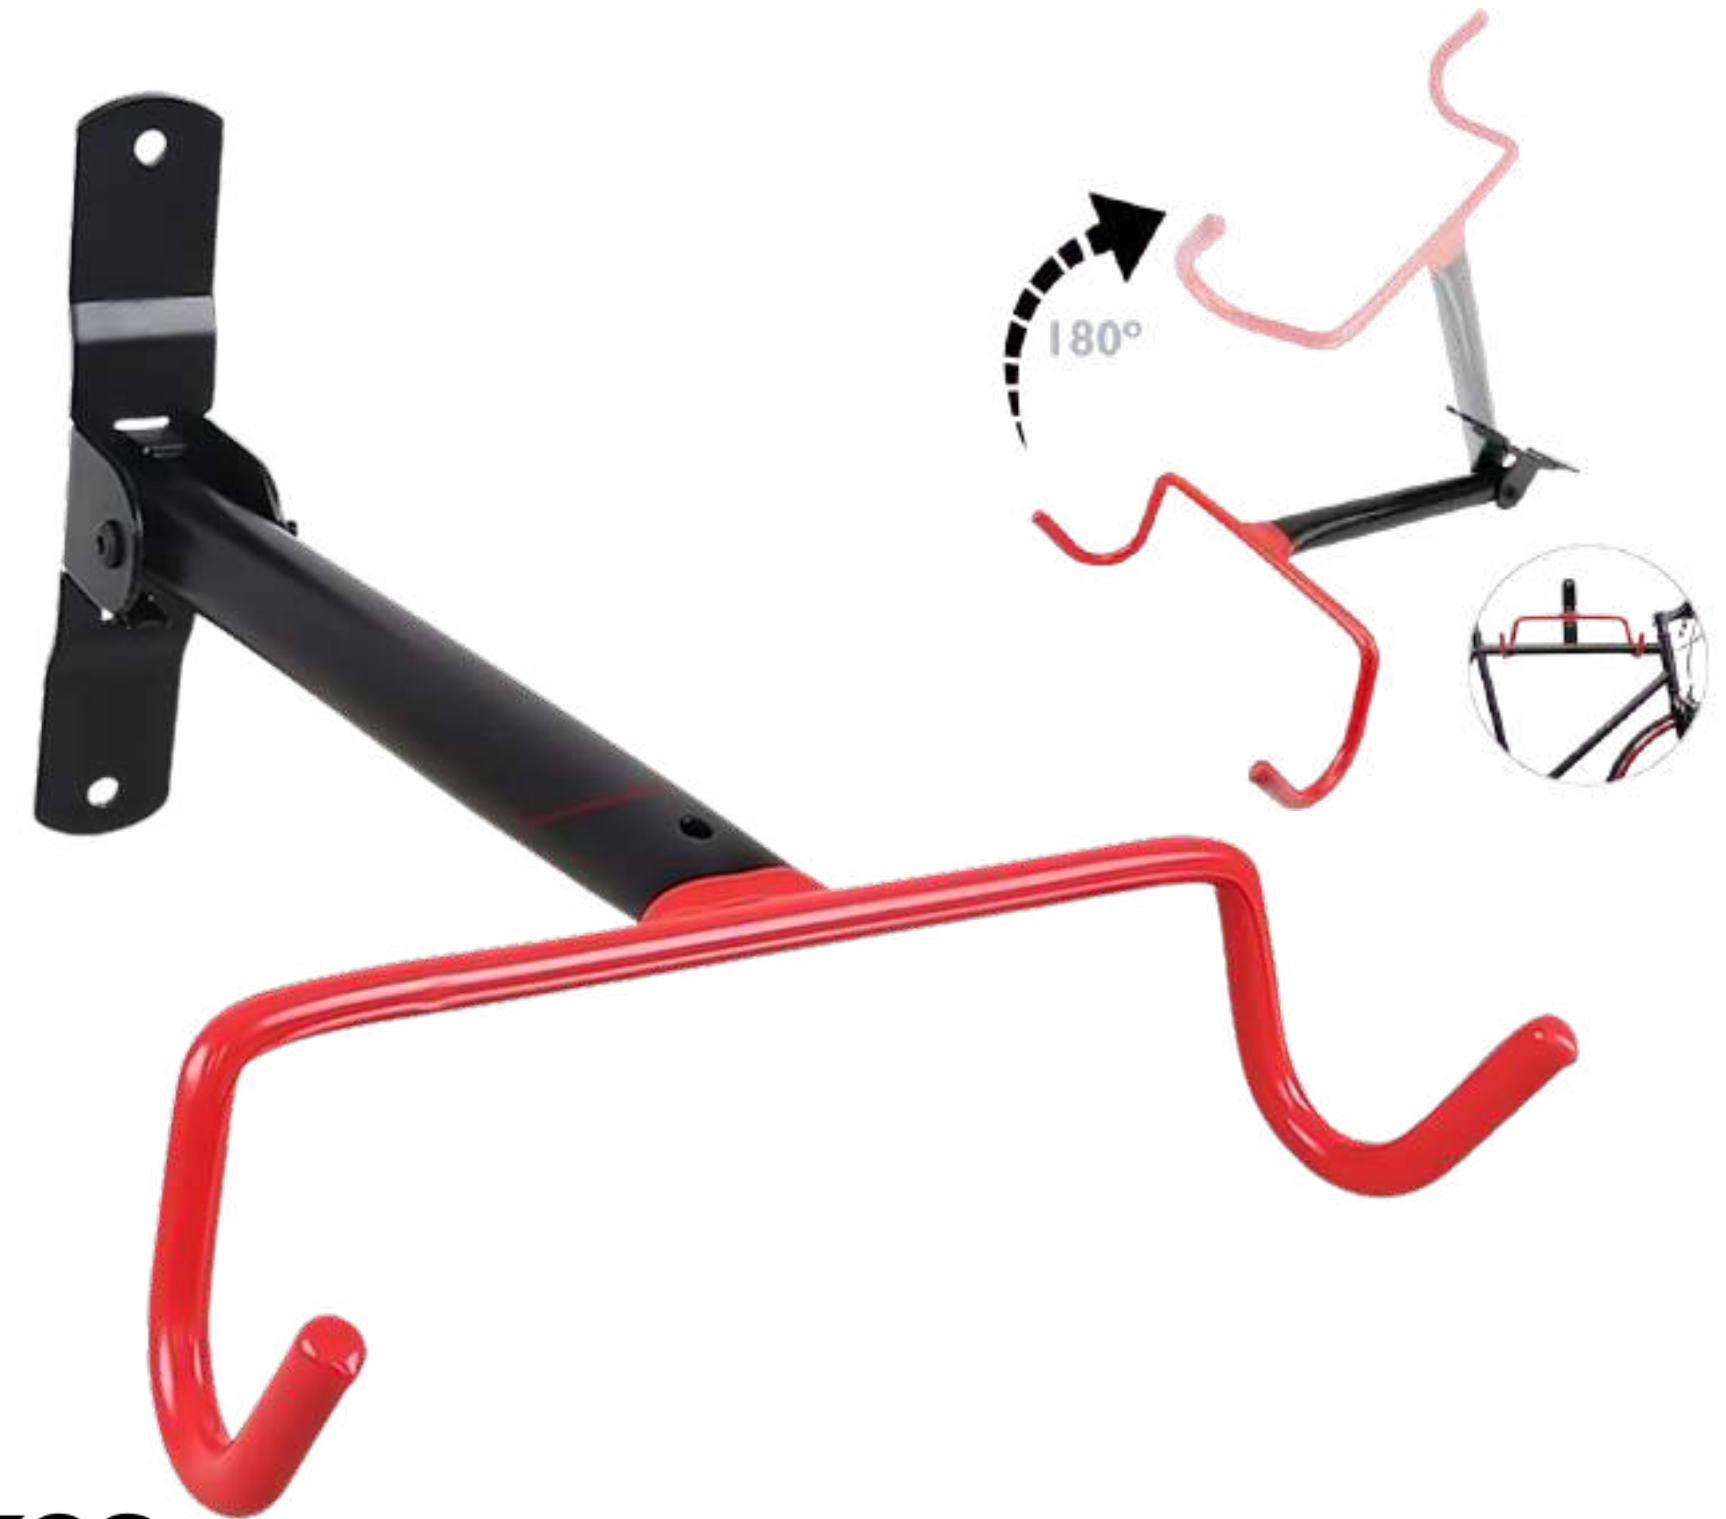

POSTE DE SILLIN DE ALUMINIO

350 MM X 30.8

26.990+ IVA

REF: IMP2PS308

CeosBikes

SOPORTE DE PARED VERTICAL TIPO GANCHO

CAPACIDAD DE 40 KILOS

UNA POSICION

HECHO DE HIERRO

PESO APROXIMADO 800 GRAMOS

INCLUYE 4 CHAZOS

PINTURA NEGRA

GUIA DE MONTAJE

11.990+ IVA

REF: SOPP0001

CeosBikes

SOPORTE DE PARED HORIZONTAL

CAPACIDAD 50 KILOS
UNA POSICIÓN
PINTURA ELETROESTATICA

23.990+ IVA

REF: SOPP0002

CeosBikes

SOPORTE DE PISO SENCILLO

SOPORTE DE PISO QUE PERMITE COLOCAR LA BICICLETAS EN HORIZONTAL. IDEAL PARA BICICLETAS DE RUTA Y MONTAÑA. MATERIAL ACERO RECUBIERTO DE PINTURA NEGRA ELECTROESTÁTICA.