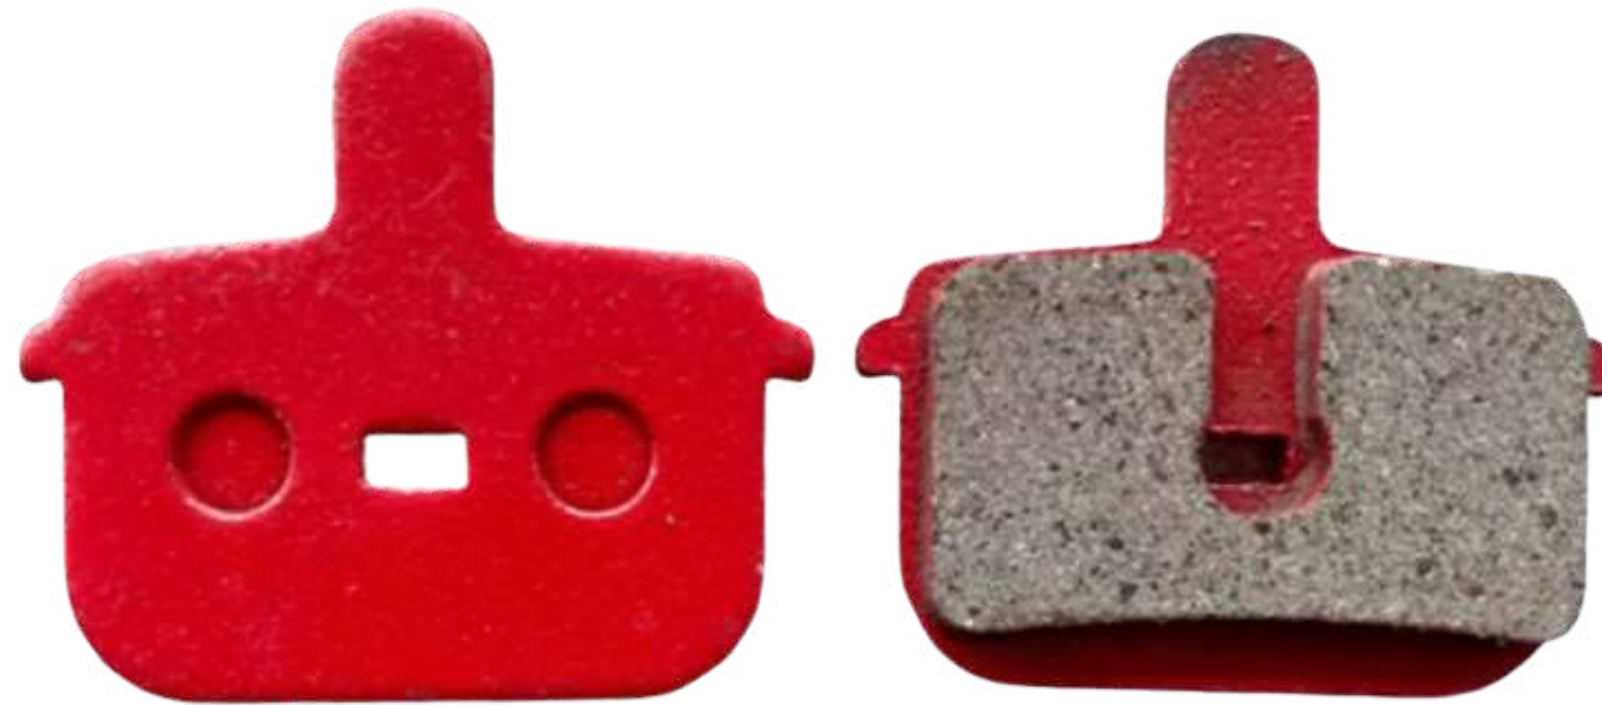

Pastillas en resina orgánicas

CeosBikes

REF : PAST1002

PASTILLAS

ZEBRA CON ALETAS

2.990+ IVA

Pastillas en resina orgánicas

CeosBikes