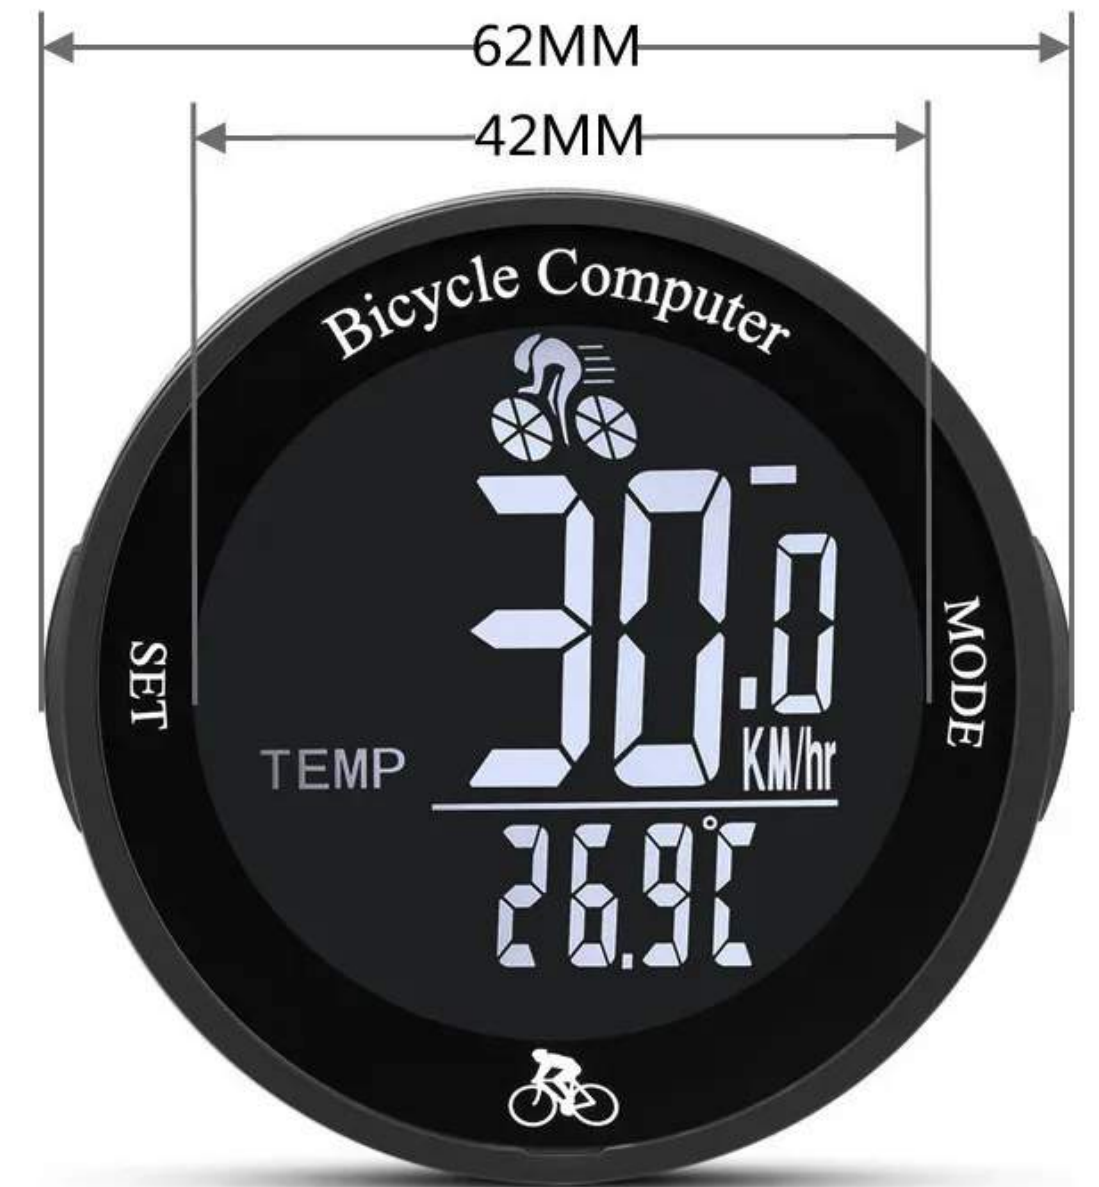

CICLO COMPUTADOR

MODELO 168

INALAMBRICO

59.990+ IVA

CeosBikes

REF: ODO0001