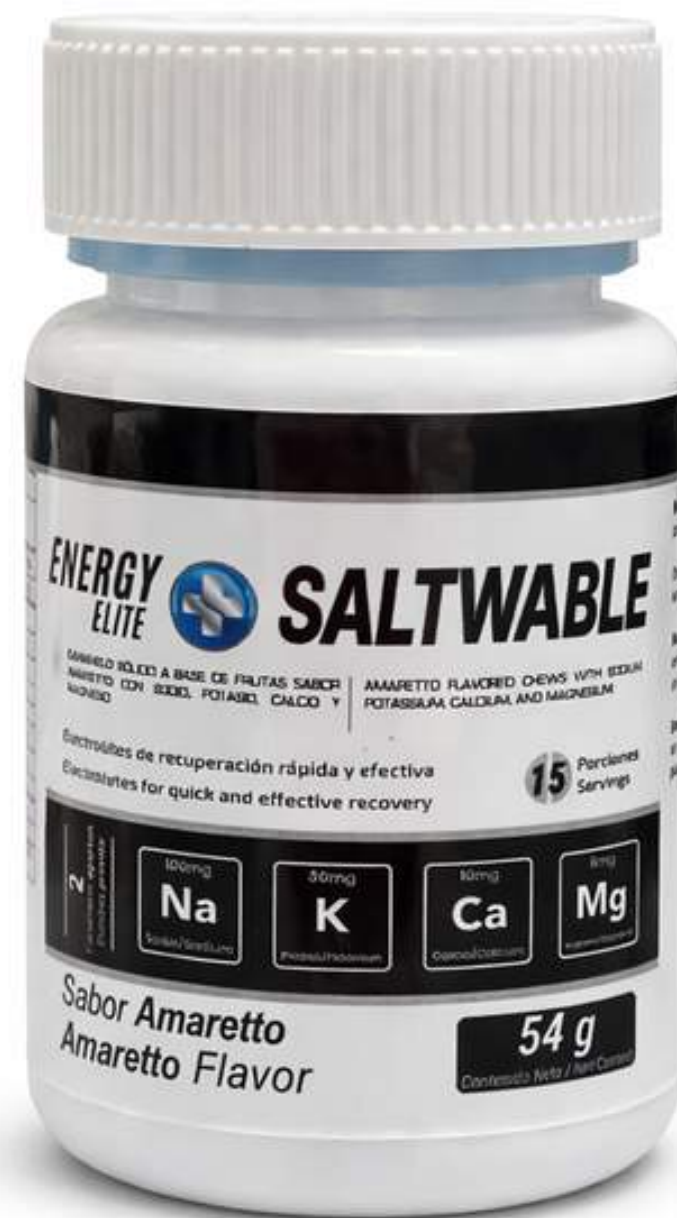

SALTWABLE + ES UN SUPLEMENTO DISEÑADO PARA REPONER LOS ELECTROLITOS PERDIDOS DURANTE EL EJERCICIO INTENSO O DE LARGA DURACIÓN. SU FORMULACIÓN OPTIMIZA EL EQUILIBRIO DE MINERALES CLAVE PARA MEJORAR LA HIDRATACIÓN, REDUCIR LA FATIGA Y PREVENIR LOS CALAMBRES MUSCULARES. SU PRÁCTICO FORMATO EN TABLETAS MASTICABLES PERMITE UN CONSUMO RÁPIDO Y EFECTIVO SIN NECESIDAD DE GRANDES VOLÚMENES DE LÍQUIDO.