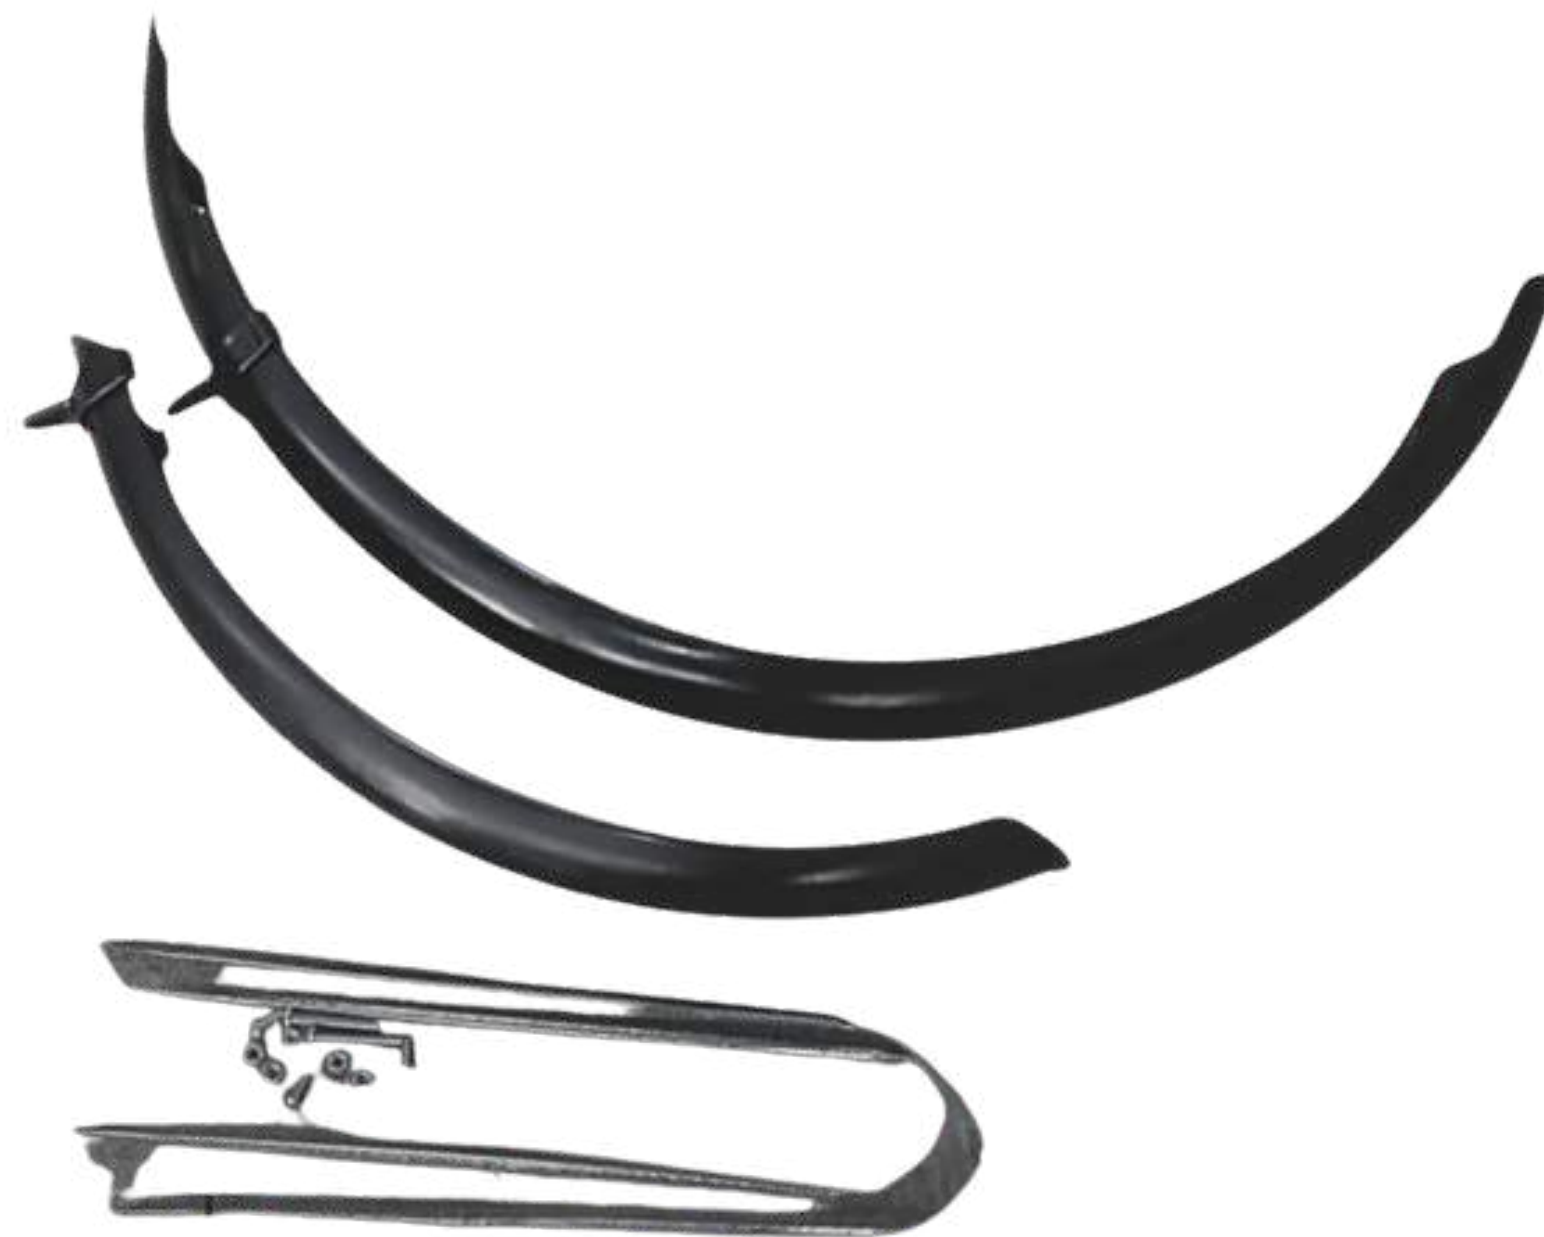

GUARDABARRO

CORRIENTE

15.966 + IVA

REF: PLT009

CeosBikes