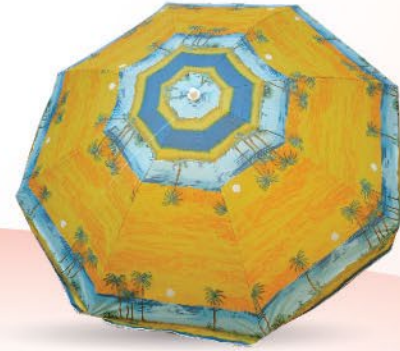

Sunrise

CUBETAS

025-2
Barco C/Pala
25cm
Sunrise

RX02
Redonda Mediana
16cm
Sunrise

RX-05
Barco C/Pala
25cm
Sunrise

4085
Barco C/Pala
25cm
Sunrise

RX-03
Barco C/Pala
25cm
Sunrise

SOMBRILLAS PLAYA

HYBU-85

34" Dibujos Mar
34" (86cm)

Sunrise

HYBU-100

40" Azul U.V.
40" (102cm)

Sunrise

HYBU-120R

48" Rayas U.V. Rompevientos
48" (122cm)