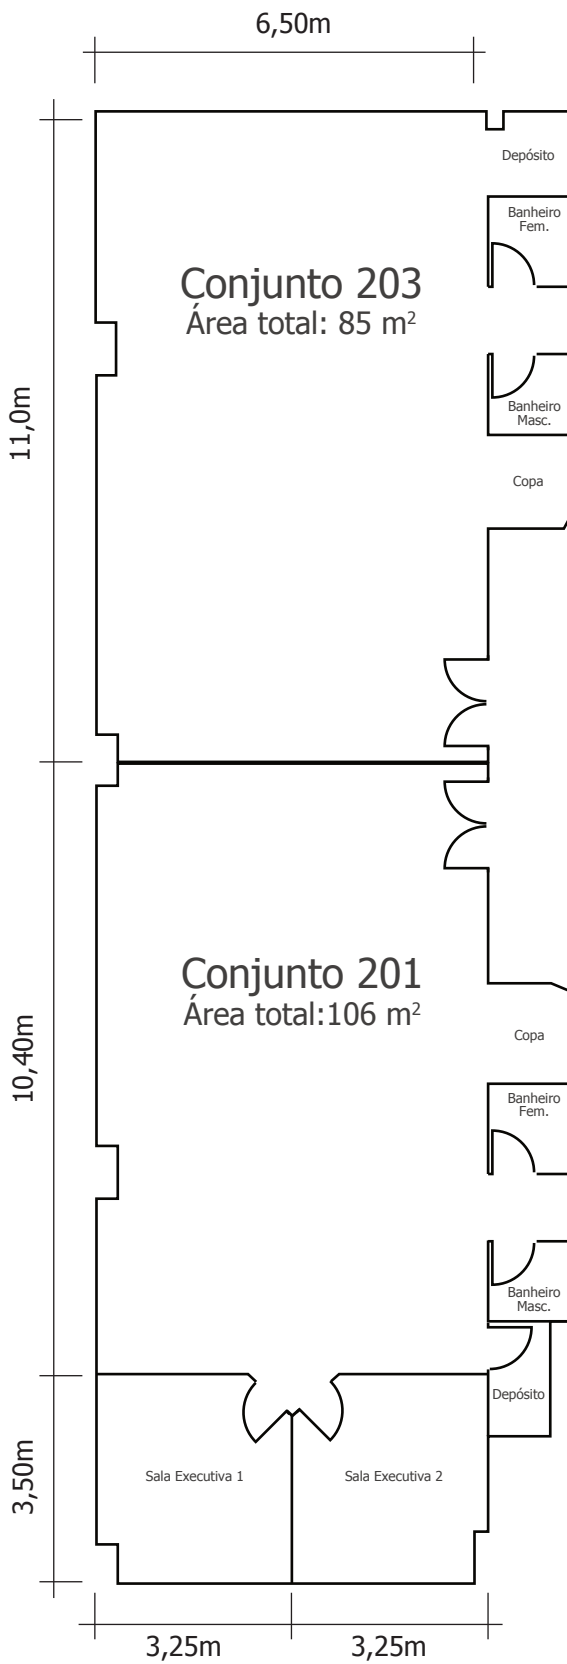

Planta Ilustrativa  
Edifício Stadium - Al. Rio Negro, 1.030

praça das dracenas, 50 • térreo • centro comercial de alphaville • barueri • sp • 06453-064 • (11) 4191-4544

(Sem Escala)