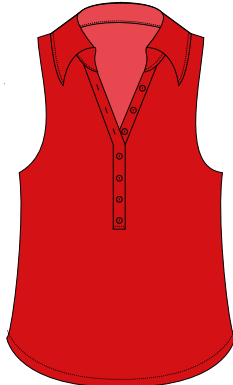

BLACK

EMERY TOP

Sizes: XS-XL

SKU: EMRYS371

BLAIR TOP

Sizes: XS-XL

SKU: BLAIS501

CHRISTI TOP