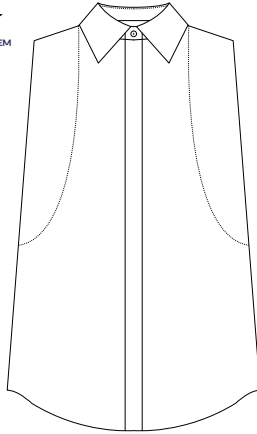

Sizes: XS-XXL

SKU: BRKLS751P901

CAPRI SKIRT 14" / 17"

Sizes: XS-XXL

SKU: CAPS651/CAPTS651

ESKUE TOP

Sizes: XS-XXL

SKU: ESKS541