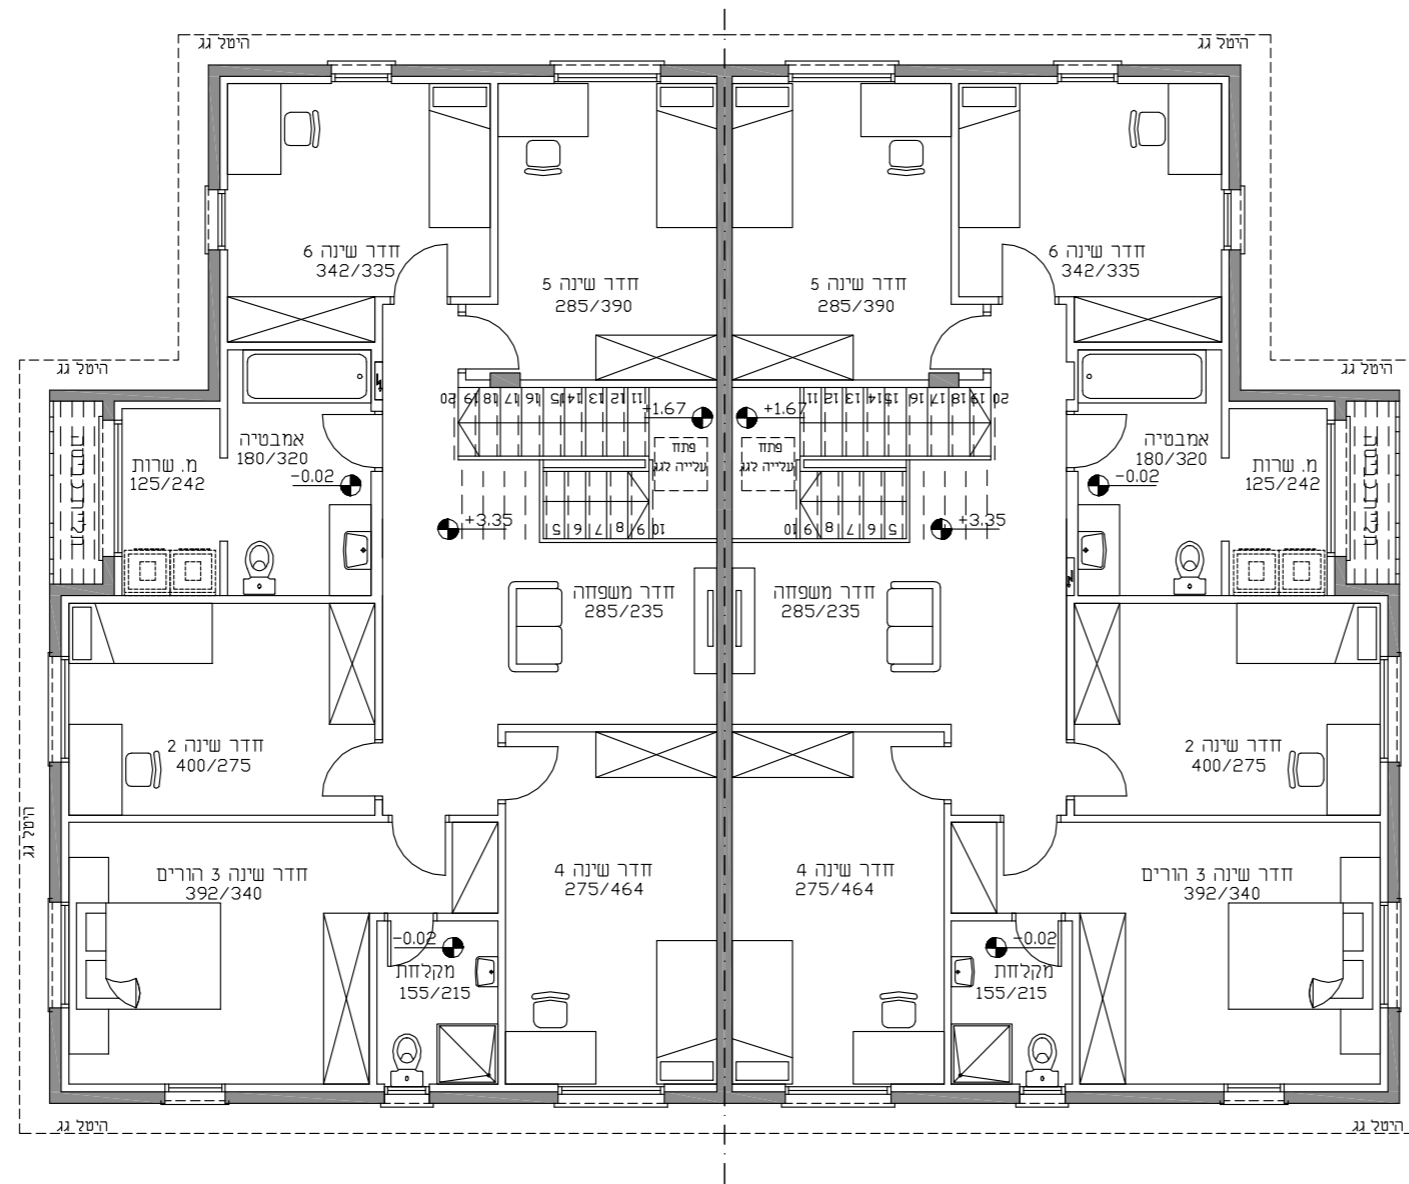

גבעות עדין

מתחמים 110
112

טיפוס AP

דו משפחתי

קומה עליונה
קנ"מ
1:100
+3.50

6 חדרי שינה
חדר משפחה
אופציה ליחידה נפרדת

ריטה דונסקי - פריירשטיין
אדריכלית ובונה ערים
חרוזים 10 רמת גן 52525 טל. 03-7528591 פקס. 03-7522565
Email: Riti@Dunsky.net