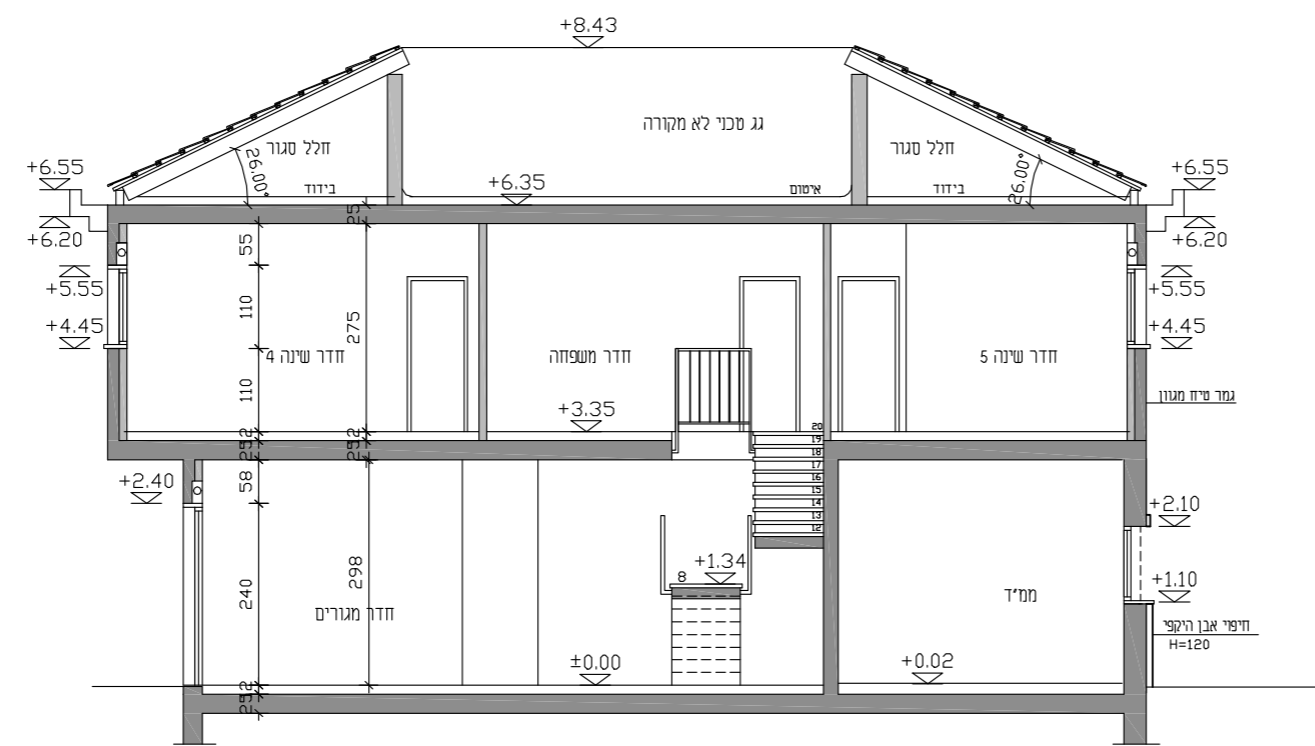

גבעות עדין

מתחמים 110
112

טיפוס AP

דו משפחתי

קומה עליונה
קנ"מ
1:100
+3.50

6 חדרי שינה
חדר משפחה
אופציה ליחידה נפרדת

ריטה דונסקי - פריירשטיין
אדריכלית ובונה ערים
חרוזים 10 רמת גן 52525 טל. 03-7528591 פקס. 03-7522565
Email: Riti@Dunsky.net