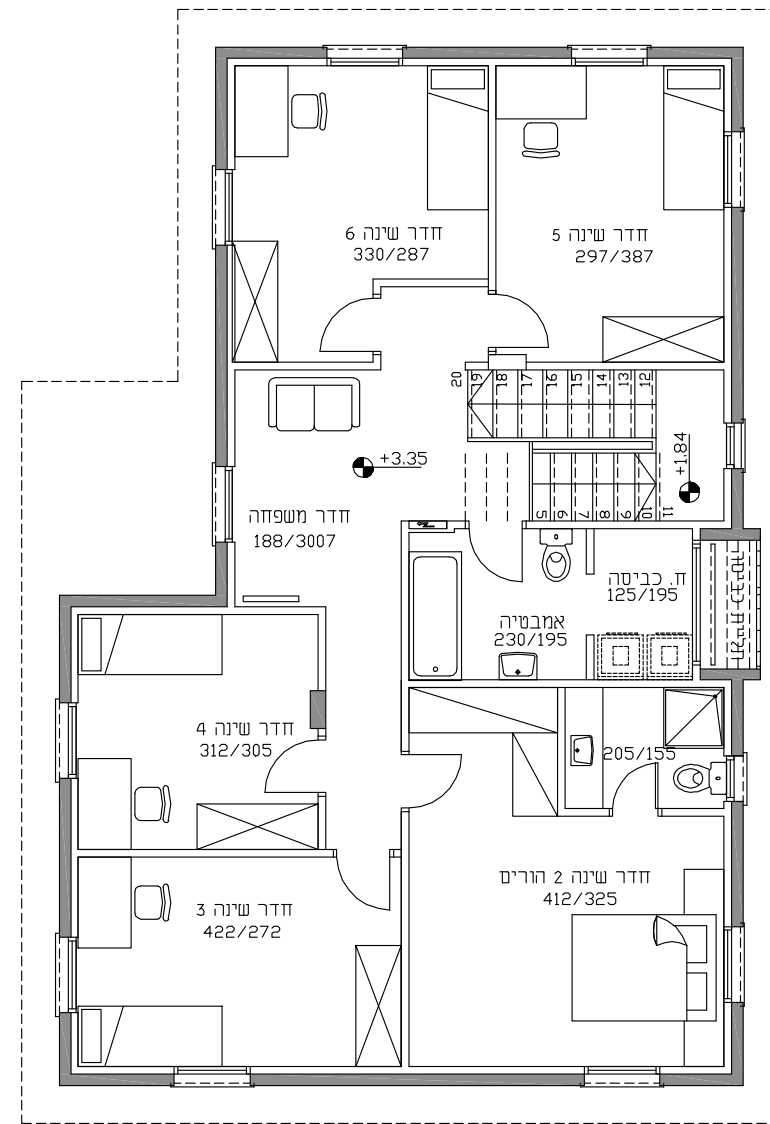

גבעות עדין

קארדו 100A
100B

טיפוס BP

דו משפחתי

קומה עליונה
קנ"מ 1:100
+3.50

6 חדרי שינה
חדר משפחה
אופציה ליחידה נפרדת

ריטה דונסקי - פויירשטיין
אדריכלית ובונה ערים

חרוזים 10 רמת גן 52525 טל. 03-7528591 פקס. 03-7522565