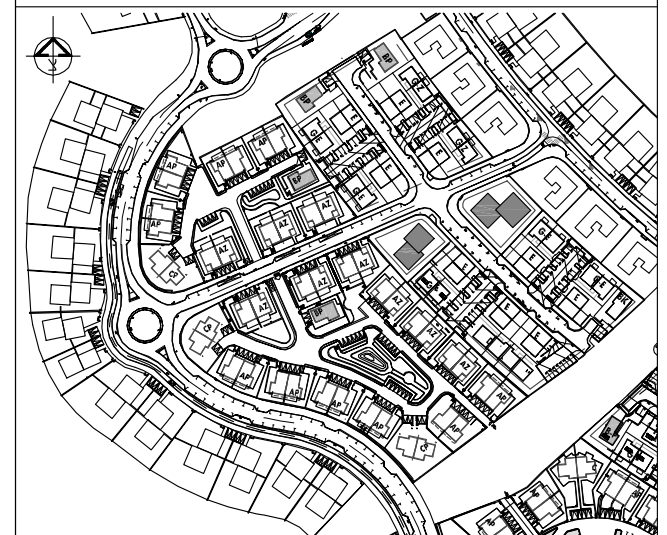

גבעות עדין

קארדו 100A
100B

טיפוס BP

דו משפחתי

קומה עליונה
קנ"מ 1:100
+3.50

6 חדרי שינה
חדר משפחה
אופציה ליחידה נפרדת

ריטה דונסקי - פויירשטיין
אדריכלית ובונה ערים

חרוזים 10 רמת גן 52525 טל. 03-7528591 פקס. 03-7522565