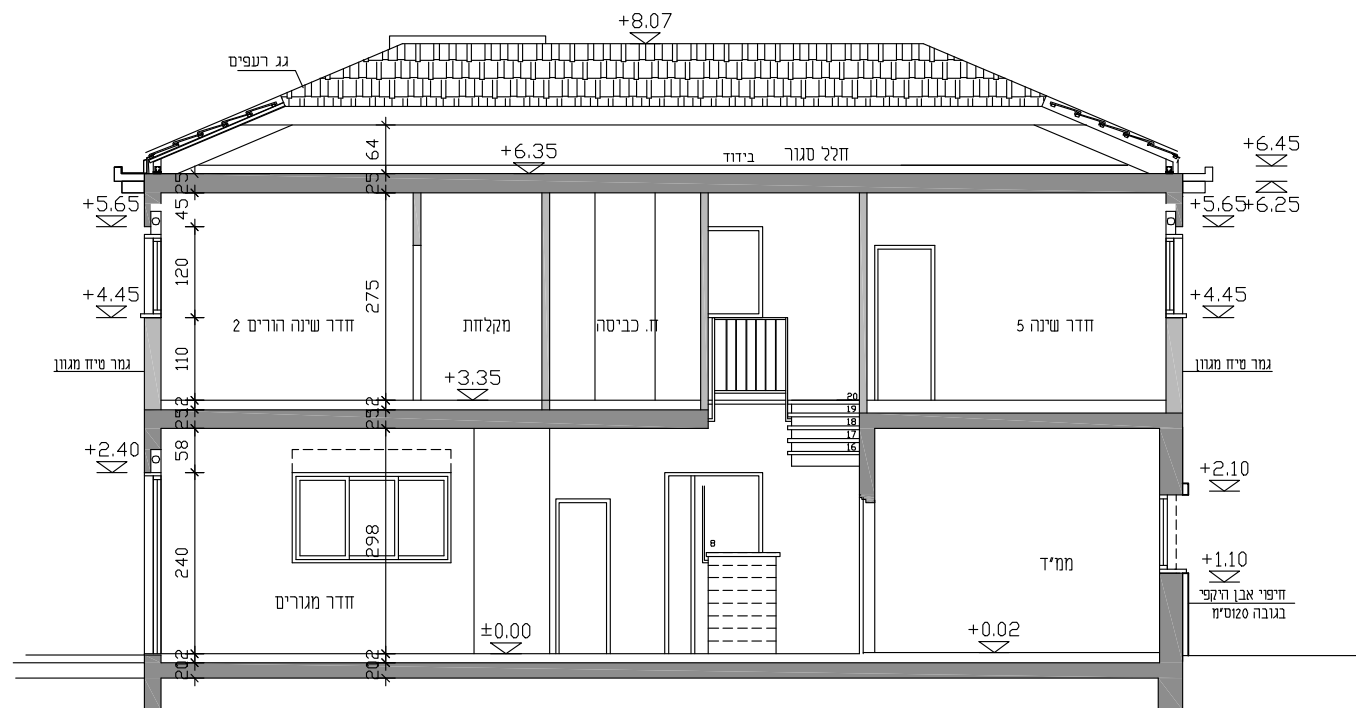

גבעות עדין

קארדו 100A
100B

טיפוס BP

דו משפחתי

קומה עליונה
קנ"מ 1:100
+3.50

6 חדרי שינה
חדר משפחה
אופציה ליחידה נפרדת

ריטה דונסקי - פויירשטיין
אדריכלית ובונה ערים

חרוזים 10 רמת גן 52525 טל. 03-7528591 פקס. 03-7522565