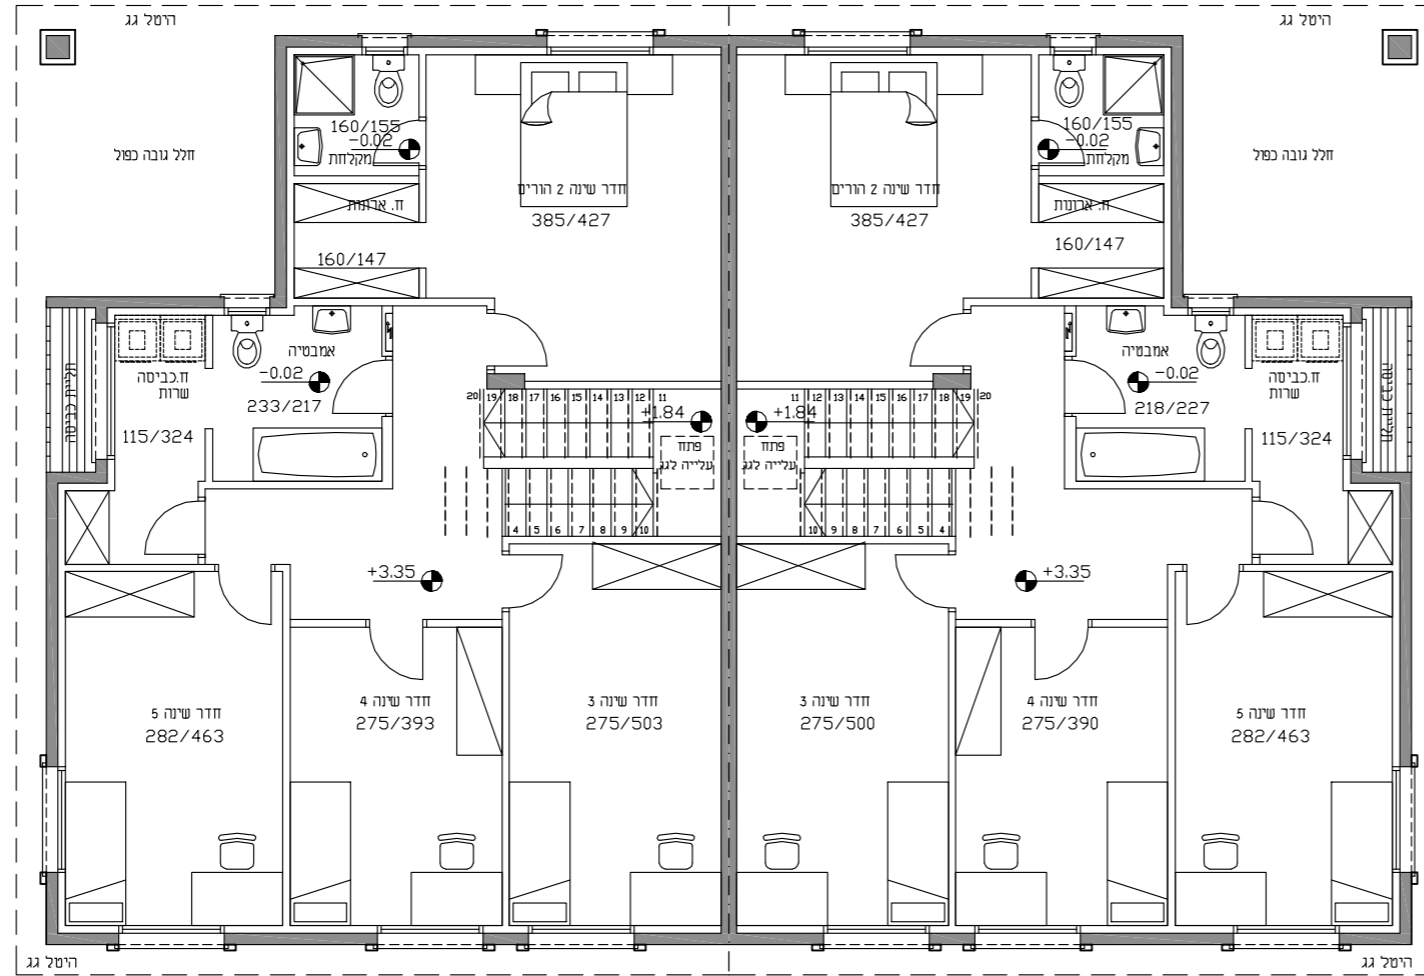

גבעות עדין

מתחמים 110  
112

טיפוס AZ

דו משפחתי

קומה עליונה  
קנ"מ 1:100  
+3.50

5 חדרי שינה  
מחסן

ריטה דונסקי - פריירשטיין

אדריכלית ובונה ערים