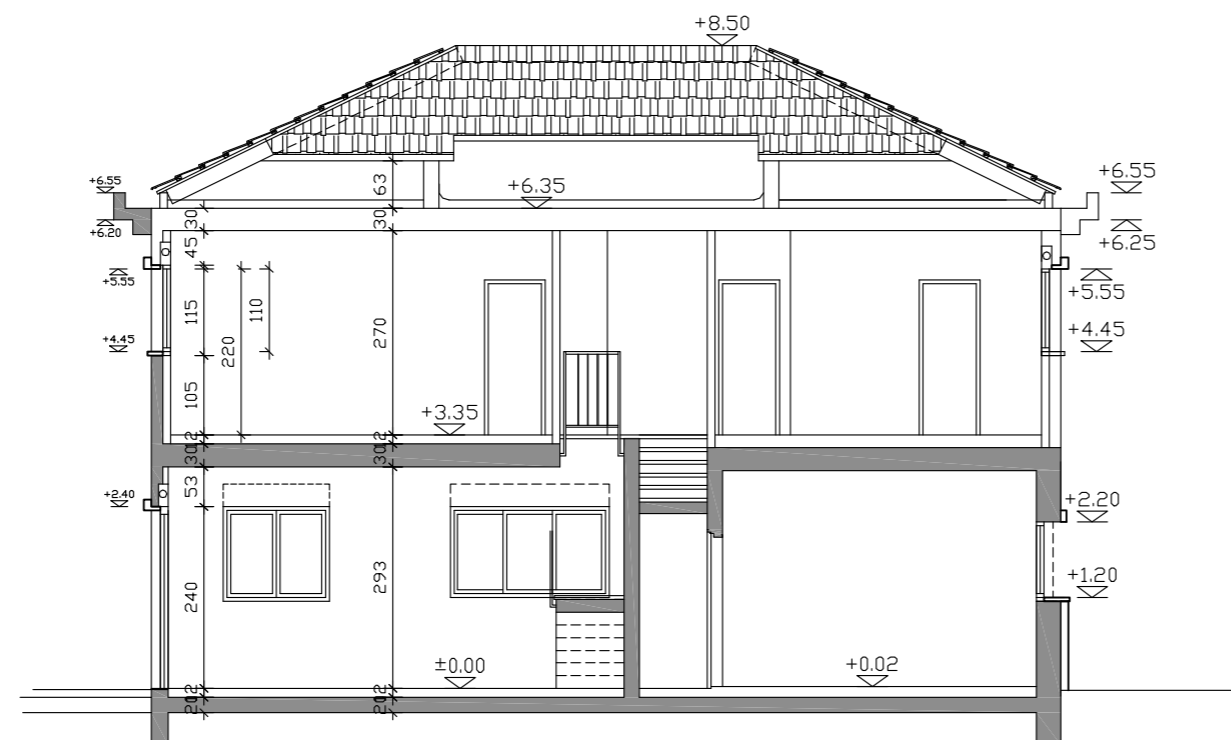

גבעות עדין

מתחמים 110  
112

טיפוס AZ

דו משפחתי

קומה עליונה  
קנ"מ 1:100  
+3.50

5 חדרי שינה  
מחסן

ריטה דונסקי - פריירשטיין

אדריכלית ובונה ערים