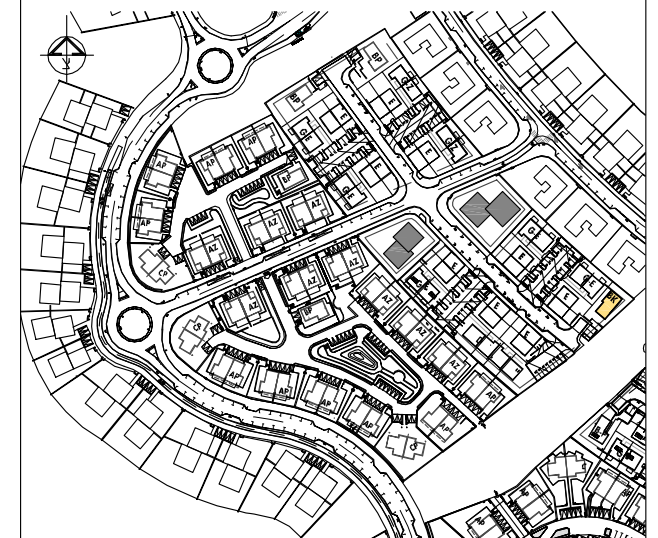

גבעות עדין

קארדו

BK טיפוס

בודד

קנ"מ
1:100

קומה עליונה
+3.35

**7 חדרי שינה
חדר משפחה
אופציה ליחידה נפרדת**

ריטה דונסקי - פויירשטיין